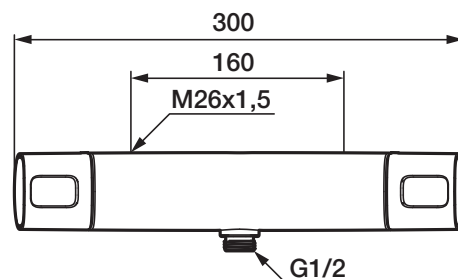

Utförande	FMM nr	RSK nr
Krom	8380-0000	834 22 33
Krom, blyfri mässing	8580-0000	835 10 25