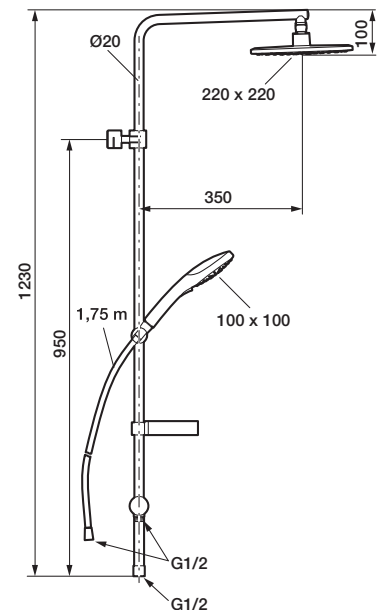

Utförande	FMM nr	RSK nr
Krom	8392-0000	819 07 32