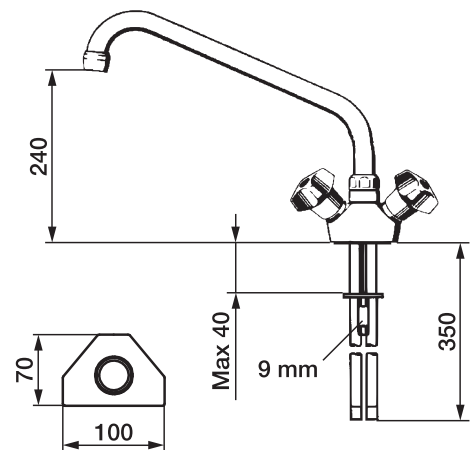

Köksblandare

Skyddsmodul 

- 1-håls
- För hål i diskbänk Ø28 mm
- Med Soft PEX®-rör
- Piputsprång: 250 mm
- Blandarens höjd: 240 mm

Utförande	FMM nr	RSK nr
Krom, med anslutning slät ände Ø10 mm	3007-1610	830 24 26