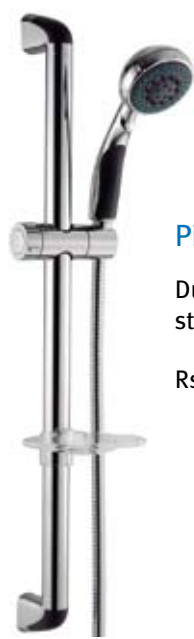

Picto 5-strål

Duschset med fem stråltyper. Krom.

Rsk nr: 8376714