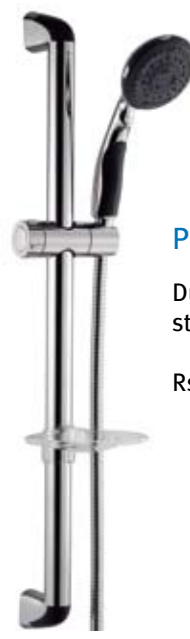

## Handduschar och duschset

*Alterna duschset finns i många olika utföranden. Duschseten levereras kompletta med stång, handtag, slang och tvålköpp. Välj mellan vitt och krom samt en till sju stråltyper. Alterna har även ett brett utbud av separata handduschar, även här kan du välja mellan vitt och krom.*

Duschset med tre stråltyper. Krom.

Rsk nr: 8376713

**Picto 5-strål**

Duschset med fem stråltyper. Krom.

Rsk nr: 8376714

**Picto 7-strål**

Duschset med sju stråltyper. Krom.

Rsk nr: 8376715

## Tillbehör

Primeo Tvålkopp. Vit – Rsk 821 82 97  
Primeo Tvålkopp. Transparent – Rsk 821 82 98

Primeo Duschstång med  
tvålkopp. Vit.  
Rsk 819 47 56

Picto Duschslang förkromad metall 1,5 m  
Rsk 819 49 13