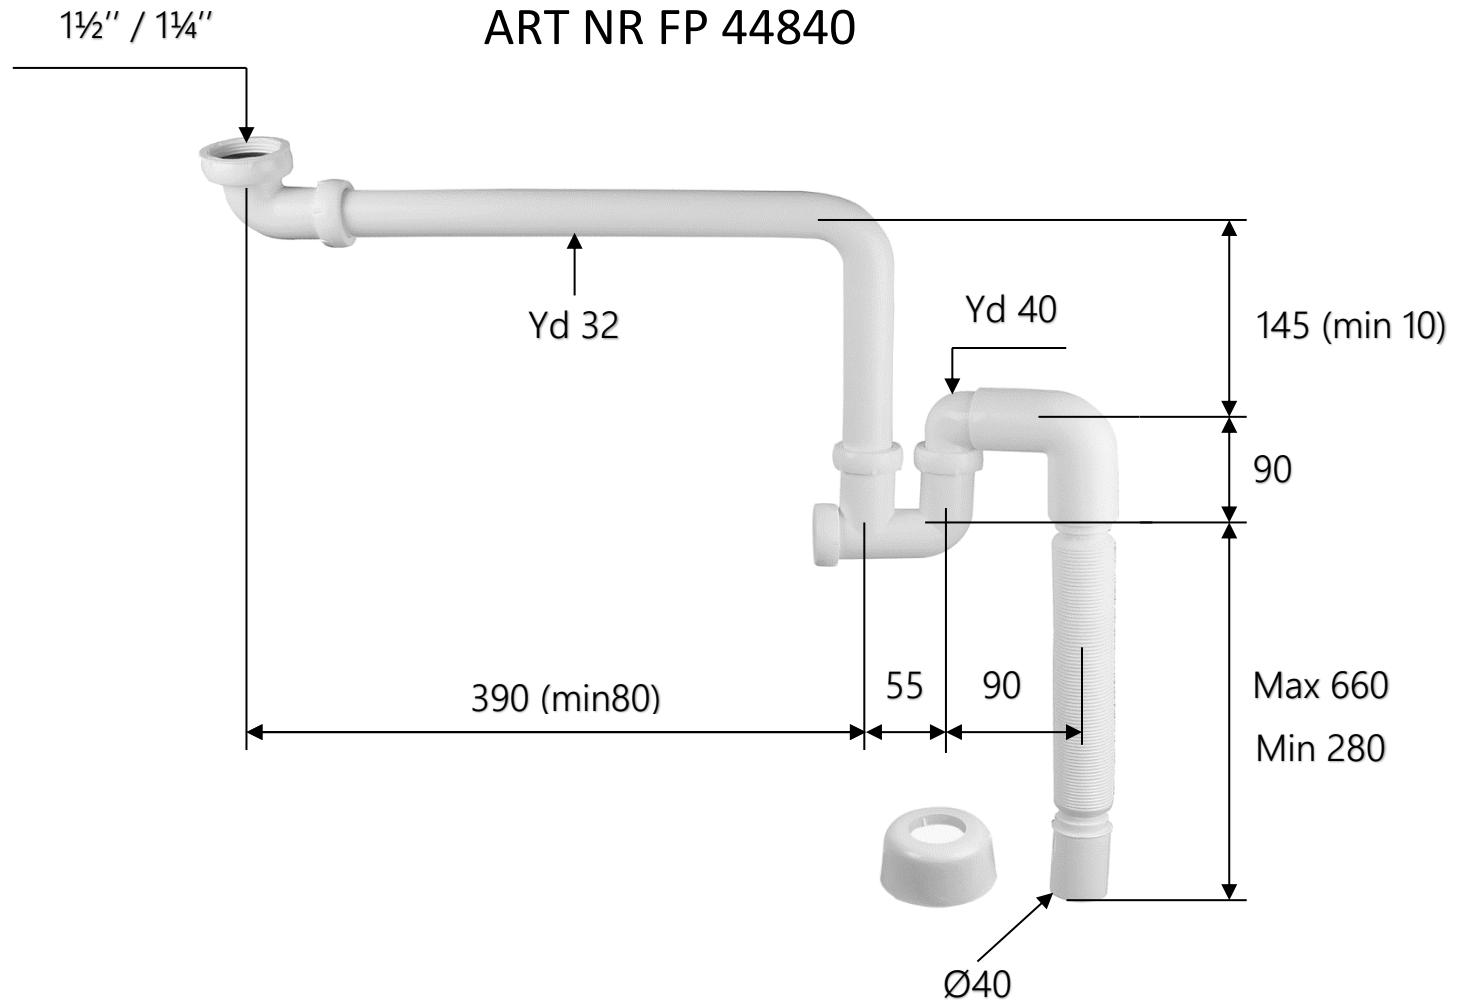

KOMMODLÅS Ø40 x 1¼" / 1½"

RSK 807 2038

ART NR FP 44840

Faluplast