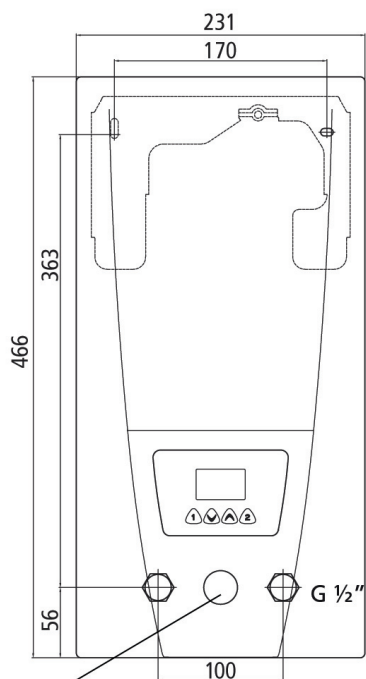

MÅTT METRO MINEX

Genomströmningvärmare

METRO MINEX 3,5E

METRO MINEX 11E

METRO MINEX 18E

Kabelanslutning bak