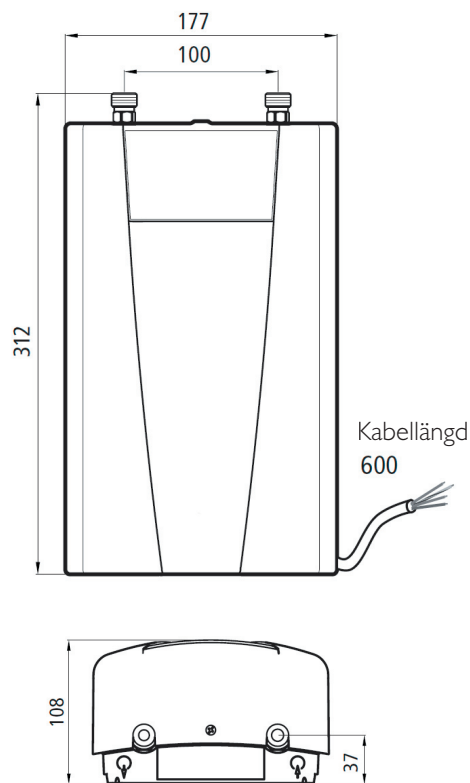

MÅTT METRO MINEX

Genomströmningvärmare

METRO MINEX 3,5E

METRO MINEX 11E

METRO MINEX 18E

Kabelanslutning bak