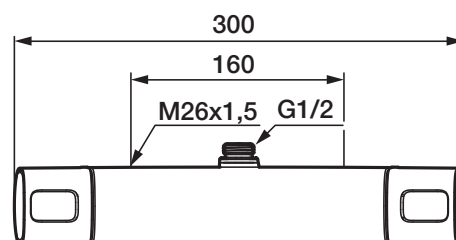

Utförande	FMM nr	RSK nr
Krom	8381-0000	834 22 34
Krom, blyfri mässing	8581-0000	835 10 27