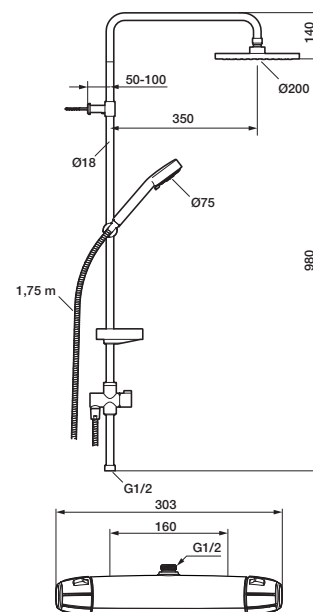

# Takduschpaket, 9000E II (160 c/c)

Säkerhetsblandare FMM 8211-1000 (inkl. schampohylla FMM 9304-0800)  
med takdusch 9000E FMM 9392.

Skyddsmodul 

- Säkerhetsblandare FMM 8211-1000, schampohylla FMM 9304-0800 och takdusch FMM 9392-1000
- Med 2-strålig handdusch och omkastare
- Både takdusch och handdusch med Eco Flow 12 l/ min och kalkavvisande sil
- Slang, duschstång med väggfästning (kan kapas vid behov), justerbart väggfäste med väggfästning, tvålhylla ingår
- Duschansl. utsprång från vägg: 70 mm

Takduschpaket som inkluderar säkerhetsblandare i ny design med schampohylla, tak- och handdusch med kalkavvisande sil, samt duschstång med väggfästning och tvålhylla. Blandarens nya, stilrena form kompletterar de unika funktioner och den miljöhänsyn som kännetecknar 9000E-serien. Smart teknik spar vatten och energi utan att tumma på bekvämligheten för dig som användare. Slang 1,75 meter.