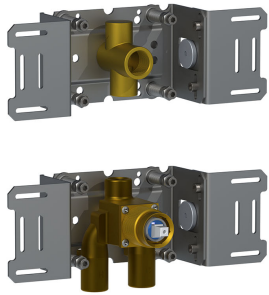

Dato:

Kunde:

Projekt:

VOLA produkt: 2281ST

2281ST

Et-grebsblander med hovedbruser. 2281STUP = Et-grebsblander med keramisk ventilenhed 2200. 2281STAP = Greb NR21, hovedbruser 080ST, 60 mm dækroset 2001. VVS nr. 717726700, farve 16 krom.VVS nr. 717726781, farve 20 børstet krom.VVS nr. 717726740, farve 40 rustfrit stål.

Dato:

Kunde:

Projekt:

080ST

Hovedbruser, 500 mm.VVS nr. 727644500, farve 16 krom.VVS nr. 727644581, farve 20 børstet krom.VVS nr. 727644540, farve 40 rustfrit stål.

2001

60 mm dækroset. Hul Ø39 mm.VVS nr. 727646100, farve 16 krom.VVS nr. 727646181, farve 20 børstet krom.VVS nr. 727646140, farve 40 rustfrit stål.

200M

Løs afgangsmuffe. Tilgang: 1/2". Afgang: 3/4".VVS nr. 715139100

Dato:

Kunde:

Projekt:

2200
Et-grebsblender for stor vandmængde, med løs afgangsmuffe 200M. Med pex-rørsikring.VVS nr. 715117700

NR21
Greb til 2100, 2200, 2300, 2400. VVS nr. 715144100, farve 16 krom.VVS nr. 715144181, farve 20 børstet krom.VVS nr. 715144140, farve 40 rustfrit stål.