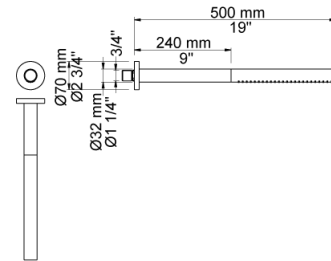

Dato:

Kunde:

Projekt:

VOLA produkt: 2281ST

2281ST

Et-grebsblander med hovedbruser. 2281STUP = Et-grebsblander med keramisk ventilenhed 2200. 2281STAP = Greb NR21, hovedbruser 080ST, 60 mm dækroset 2001. VVS nr. 717726700, farve 16 krom.VVS nr. 717726781, farve 20 børstet krom.VVS nr. 717726740, farve 40 rustfrit stål.

Dato:

Kunde:

Projekt:

080ST

Hovedbruser, 500 mm.VVS nr. 727644500, farve 16 krom.VVS nr. 727644581, farve 20 børstet krom.VVS nr. 727644540, farve 40 rustfrit stål.

2001

60 mm dækroset. Hul Ø39 mm.VVS nr. 727646100, farve 16 krom.VVS nr. 727646181, farve 20 børstet krom.VVS nr. 727646140, farve 40 rustfrit stål.

200M

Løs afgangsmuffe. Tilgang: 1/2". Afgang: 3/4".VVS nr. 715139100

Dato:

Kunde:

Projekt:

2200
Et-grebsblender for stor vandmængde, med løs afgangsmuffe 200M. Med pex-rørsikring.VVS nr. 715117700

NR21
Greb til 2100, 2200, 2300, 2400. VVS nr. 715144100, farve 16 krom.VVS nr. 715144181, farve 20 børstet krom.VVS nr. 715144140, farve 40 rustfrit stål.