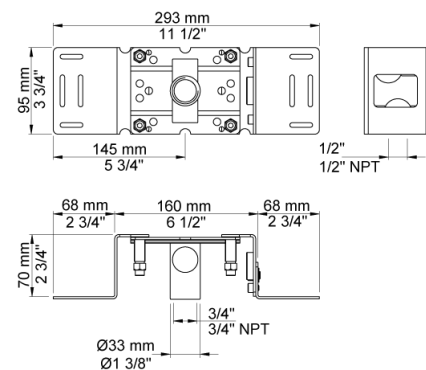

Dato:

Kunde:

Projekt:

080ST

Hovedbruser, 500 mm.VVS nr. 727644500, farve 16 krom.VVS nr. 727644581, farve 20 børstet krom.VVS nr. 727644540, farve 40 rustfrit stål.

2001

60 mm dækroset. Hul Ø39 mm.VVS nr. 727646100, farve 16 krom.VVS nr. 727646181, farve 20 børstet krom.VVS nr. 727646140, farve 40 rustfrit stål.

200M

Løs afgangsmuffe. Tilgang: 1/2". Afgang: 3/4".VVS nr. 715139100

Dato:

Kunde:

Projekt:

2200
Et-grebsblender for stor vandmængde, med løs afgangsmuffe 200M. Med pex-rørsikring.VVS nr. 715117700

NR21
Greb til 2100, 2200, 2300, 2400. VVS nr. 715144100, farve 16 krom.VVS nr. 715144181, farve 20 børstet krom.VVS nr. 715144140, farve 40 rustfrit stål.