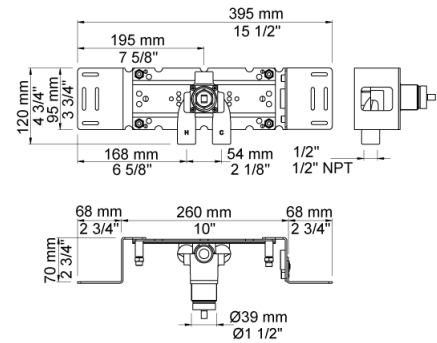

Dato:

Kunde:

Projekt:

080ST

Hovedbruser, 500 mm.VVS nr. 727644500, farve 16 krom.VVS nr. 727644581, farve 20 børstet krom.VVS nr. 727644540, farve 40 rustfrit stål.

2001

60 mm dækroset. Hul Ø39 mm.VVS nr. 727646100, farve 16 krom.VVS nr. 727646181, farve 20 børstet krom.VVS nr. 727646140, farve 40 rustfrit stål.

200M

Løs afgangsmuffe. Tilgang: 1/2". Afgang: 3/4".VVS nr. 715139100

Dato:

Kunde:

Projekt:

2200
Et-grebsblender for stor vandmængde, med løs afgangsmuffe 200M. Med pex-rørsikring.VVS nr. 715117700

NR21
Greb til 2100, 2200, 2300, 2400. VVS nr. 715144100, farve 16 krom.VVS nr. 715144181, farve 20 børstet krom.VVS nr. 715144140, farve 40 rustfrit stål.