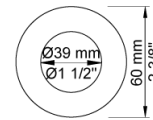

Flow

	Bar:	1,0	2,0	3,0	4,0	5,0
2281ST	(l/min)	11,6	16,3	20,0	23,1	25,8

Leveres i farverne

- Farve 02, Grå
- Farve 04, Blå
- Farve 05, Orange
- Farve 06, Lysegrøn
- Farve 08, Gul
- Farve 09, Koksgrå
- Farve 12, Mokka
- Farve 14, Orange-rød
- Farve 15, Mørkeblå
- Farve 16, Krom
- Farve 17, Sort
- Farve 18, Hvid
- Farve 19, Messing natur
- Farve 20, Børstet krom
- Farve 21, Mørkerød
- Farve 25, Pink
- Farve 27, Mat-sort
- Farve 40, Rustfrit stål

Dato:

Kunde:

Projekt:

080ST

Hovedbruser, 500 mm.VVS nr. 727644500, farve 16 krom.VVS nr. 727644581, farve 20 børstet krom.VVS nr. 727644540, farve 40 rustfrit stål.

2001

60 mm dækroset. Hul Ø39 mm.VVS nr. 727646100, farve 16 krom.VVS nr. 727646181, farve 20 børstet krom.VVS nr. 727646140, farve 40 rustfrit stål.

200M

Løs afgangsmuffe. Tilgang: 1/2". Afgang: 3/4".VVS nr. 715139100

Dato:

Kunde:

Projekt:

2200
Et-grebsblender for stor vandmængde, med løs afgangsmuffe 200M. Med pex-rørsikring.VVS nr. 715117700

NR21
Greb til 2100, 2200, 2300, 2400. VVS nr. 715144100, farve 16 krom.VVS nr. 715144181, farve 20 børstet krom.VVS nr. 715144140, farve 40 rustfrit stål.