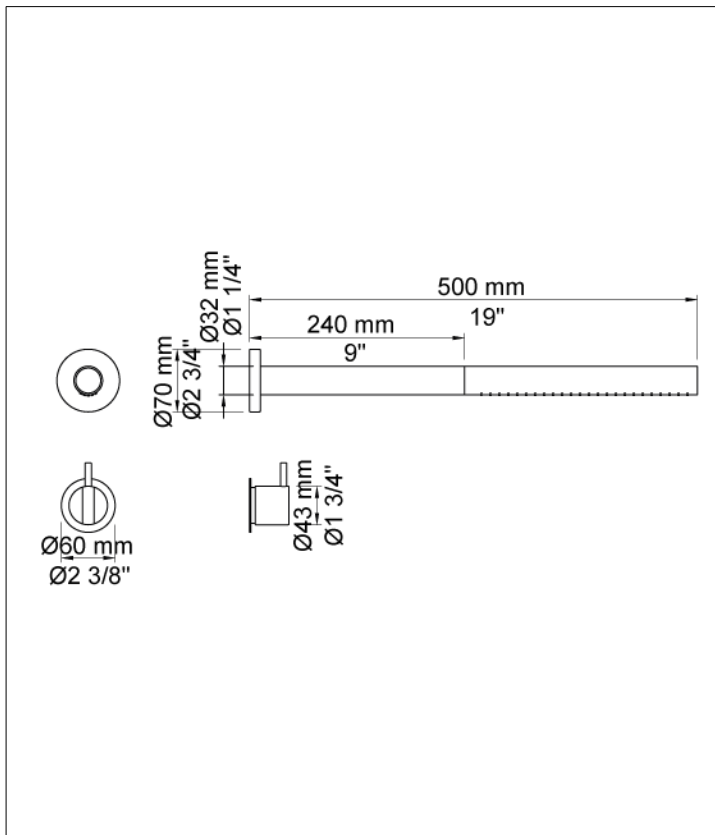

Dato:

Kunde:

Projekt:

VOLA produkt: 2281ST

2281ST

Et-grebsblander med hovedbruser. 2281STUP = Et-grebsblander med keramisk ventilenhed 2200. 2281STAP = Greb NR21, hovedbruser 080ST, 60 mm dækroset 2001. VVS nr. 717726700, farve 16 krom.VVS nr. 717726781, farve 20 børstet krom.VVS nr. 717726740, farve 40 rustfrit stål.

Flow

	Bar:	1,0	2,0	3,0	4,0	5,0
2281ST	(l/min)	11,6	16,3	20,0	23,1	25,8

Leveres i farverne

- Farve 02, Grå
- Farve 04, Blå
- Farve 05, Orange
- Farve 06, Lysegrøn
- Farve 08, Gul
- Farve 09, Koksgrå
- Farve 12, Mokka
- Farve 14, Orange-rød
- Farve 15, Mørkeblå
- Farve 16, Krom
- Farve 17, Sort
- Farve 18, Hvid
- Farve 19, Messing natur
- Farve 20, Børstet krom
- Farve 21, Mørkerød
- Farve 25, Pink
- Farve 27, Mat-sort
- Farve 40, Rustfrit stål

Dato:

Kunde:

Projekt:

080ST

Hovedbruser, 500 mm.VVS nr. 727644500, farve 16 krom.VVS nr. 727644581, farve 20 børstet krom.VVS nr. 727644540, farve 40 rustfrit stål.

2001

60 mm dækroset. Hul Ø39 mm.VVS nr. 727646100, farve 16 krom.VVS nr. 727646181, farve 20 børstet krom.VVS nr. 727646140, farve 40 rustfrit stål.

200M

Løs afgangsmuffe. Tilgang: 1/2". Afgang: 3/4".VVS nr. 715139100

Dato:

Kunde:

Projekt:

2200
Et-grebsblender for stor vandmængde, med løs afgangsmuffe 200M. Med pex-rørsikring.VVS nr. 715117700

NR21
Greb til 2100, 2200, 2300, 2400. VVS nr. 715144100, farve 16 krom.VVS nr. 715144181, farve 20 børstet krom.VVS nr. 715144140, farve 40 rustfrit stål.