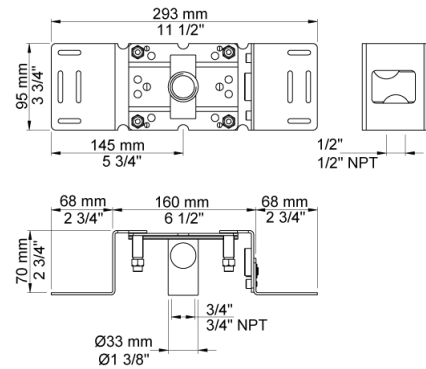

Dato:

Kunde:

Projekt:

001
60 mm dækroset. Hul Ø33 mm.VVS nr. 727646000, farve 16 krom.VVS nr. 727646081, farve 20 børstet krom.VVS nr. 727646040, farve 40 rustfrit stål.

070
Holder til håndbruser med kontraventil og T2 håndbruser med slange.VVS nr. 727642300, farve 16 krom.VVS nr. 727642381, farve 20 børstet krom.VVS nr. 727642340, farve 40 rustfrit stål.

080D
Dobbelt hovedbruser, 130 mm inkl. 60 mm dækroset.VVS nr. 727644200, farve 16 krom.VVS nr. 727644281, farve 20 børstet krom.VVS nr. 727644240, farve 40 rustfrit stål.

Dato:

Kunde:

Projekt:

2001

60 mm dækroset. Hul Ø39 mm.VVS nr. 727646100, farve 16 krom.VVS nr. 727646181, farve 20 børstet krom.VVS nr. 727646140, farve 40 rustfrit stål.

200M

Løst afgangsmuffe. Tilgang: 1/2". Afgang: 3/4".VVS nr. 715139100

2400F

Et-grebsblandet for stor vandmængde, med omskifter, med en afgangsmuffe formonteret, og en løst afgangsmuffe 200M. Med pex-rørsikring.VVS nr. 715128700