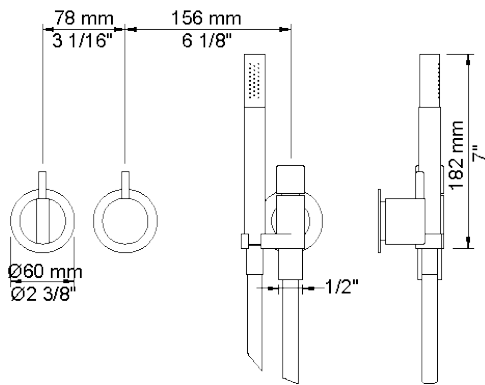

Leveres i farverne

- Farve 02, Grå
- Farve 04, Blå
- Farve 05, Orange
- Farve 06, Lysegrøn
- Farve 08, Gul
- Farve 09, Koksgrå
- Farve 12, Mokka
- Farve 14, Orange-rød
- Farve 15, Mørkeblå
- Farve 16, Krom
- Farve 17, Sort
- Farve 18, Hvid
- Farve 19, Messing natur
- Farve 20, Børstet krom
- Farve 21, Mørkerød
- Farve 25, Pink
- Farve 27, Mat-sort
- Farve 40, Rustfrit stål