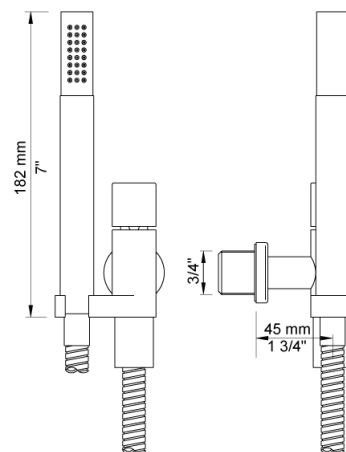

Dato:

Kunde:

Projekt:

VOLA produkt: 2471-081D

2471-081D

Et-grebsblander med hoved- og håndbruser. 2471-081DUP = Et-grebsblander med keramisk ventilenhed 2400F. 2471-081DAP = Greb NR21, omskiftergreb NR24G, håndbruser og holder til håndbruser med kontraventil 070, dobbelt hovedbruser 080D, 3 stk. 60 mm dækrosetter 001, 2001.VVS nr. 717752700, farve 16 krom.VVS nr. 717752781, farve 20 børstet krom.VVS nr. 717752740, farve 40 rustfrit stål.

Dato:

Kunde:

Projekt:

001
60 mm dækroset. Hul Ø33 mm.VVS nr. 727646000, farve 16 krom.VVS nr. 727646081, farve 20 børstet krom.VVS nr. 727646040, farve 40 rustfrit stål.

070
Holder til håndbruser med kontraventil og T2 håndbruser med slange.VVS nr. 727642300, farve 16 krom.VVS nr. 727642381, farve 20 børstet krom.VVS nr. 727642340, farve 40 rustfrit stål.

080D
Dobbelt hovedbruser, 130 mm inkl. 60 mm dækroset.VVS nr. 727644200, farve 16 krom.VVS nr. 727644281, farve 20 børstet krom.VVS nr. 727644240, farve 40 rustfrit stål.

Dato:

Kunde:

Projekt:

2001

60 mm dækroset. Hul Ø39 mm.VVS nr. 727646100, farve 16 krom.VVS nr. 727646181, farve 20 børstet krom.VVS nr. 727646140, farve 40 rustfrit stål.

200M

Løst afgangsmuffe. Tilgang: 1/2". Afgang: 3/4".VVS nr. 715139100

2400F

Et-grebsblandet for stor vandmængde, med omskifter, med en afgangsmuffe formonteret, og en løst afgangsmuffe 200M. Med pex-rørsikring.VVS nr. 715128700