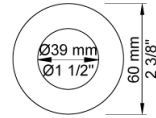

Flow

	Bar:	1,0	2,0	3,0	4,0	5,0
070	(l/min)	5,2	7,4	9,0	9,0	9,0
080D	(l/min)	12,7	18,0	22,0	25,4	28,4

Leveres i farverne

- Farve 02, Grå
- Farve 04, Blå
- Farve 05, Orange
- Farve 06, Lysegrøn
- Farve 08, Gul
- Farve 09, Koksgrå
- Farve 12, Mokka
- Farve 14, Orange-rød
- Farve 15, Mørkeblå
- Farve 16, Krom
- Farve 17, Sort
- Farve 18, Hvid
- Farve 19, Messing natur
- Farve 20, Børstet krom
- Farve 21, Mørkerød
- Farve 25, Pink
- Farve 27, Mat-sort
- Farve 40, Rustfrit stål

Dato:

Kunde:

Projekt:

001
60 mm dækroset. Hul Ø33 mm.VVS nr. 727646000, farve 16 krom.VVS nr. 727646081, farve 20 børstet krom.VVS nr. 727646040, farve 40 rustfrit stål.

070
Holder til håndbruser med kontraventil og T2 håndbruser med slange.VVS nr. 727642300, farve 16 krom.VVS nr. 727642381, farve 20 børstet krom.VVS nr. 727642340, farve 40 rustfrit stål.

080D
Dobbelt hovedbruser, 130 mm inkl. 60 mm dækroset.VVS nr. 727644200, farve 16 krom.VVS nr. 727644281, farve 20 børstet krom.VVS nr. 727644240, farve 40 rustfrit stål.

Dato:

Kunde:

Projekt:

2001

60 mm dækroset. Hul Ø39 mm.VVS nr. 727646100, farve 16 krom.VVS nr. 727646181, farve 20 børstet krom.VVS nr. 727646140, farve 40 rustfrit stål.

200M

Løst afgangsmuffe. Tilgang: 1/2". Afgang: 3/4".VVS nr. 715139100

2400F

Et-grebsblandet for stor vandmængde, med omskifter, med en afgangsmuffe formonteret, og en løst afgangsmuffe 200M. Med pex-rørsikring.VVS nr. 715128700