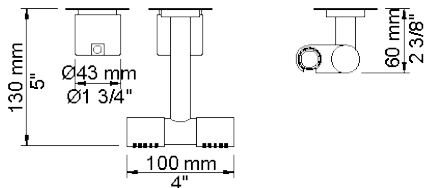

Leveres i farverne

- Farve 02, Grå
- Farve 04, Blå
- Farve 05, Orange
- Farve 06, Lysegrøn
- Farve 08, Gul
- Farve 09, Koksgrå
- Farve 12, Mokka
- Farve 14, Orange-rød
- Farve 15, Mørkeblå
- Farve 16, Krom
- Farve 17, Sort
- Farve 18, Hvid
- Farve 19, Messing natur
- Farve 20, Børstet krom
- Farve 21, Mørkerød
- Farve 25, Pink
- Farve 27, Mat-sort
- Farve 40, Rustfrit stål