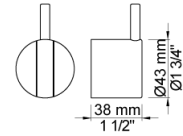

NR21

Greb til 2100, 2200, 2300, 2400. VVS nr. 715144100, farve 16 krom.VVS nr. 715144181, farve 20 børstet krom.VVS nr. 715144140, farve 40 rustfrit stål.