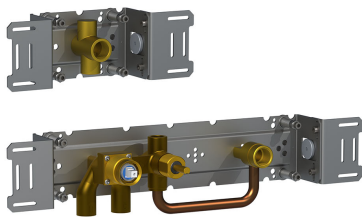

Dato:

Kunde:

Projekt:

VOLA produkt: 2471-081D

2471-081D

Et-grebsblander med hoved- og håndbruser. 2471-081DUP = Et-grebsblander med keramisk ventilenhed 2400F. 2471-081DAP = Greb NR21, omskiftergreb NR24G, håndbruser og holder til håndbruser med kontraventil 070, dobbelt hovedbruser 080D, 3 stk. 60 mm dækrosetter 001, 2001.VVS nr. 717752700, farve 16 krom.VVS nr. 717752781, farve 20 børstet krom.VVS nr. 717752740, farve 40 rustfrit stål.

Dato:

Kunde:

Projekt:

001
60 mm dækroset. Hul Ø33 mm.VVS nr. 727646000, farve 16 krom.VVS nr. 727646081, farve 20 børstet krom.VVS nr. 727646040, farve 40 rustfrit stål.

070
Holder til håndbruser med kontraventil og T2 håndbruser med slange.VVS nr. 727642300, farve 16 krom.VVS nr. 727642381, farve 20 børstet krom.VVS nr. 727642340, farve 40 rustfrit stål.

080D
Dobbelt hovedbruser, 130 mm inkl. 60 mm dækroset.VVS nr. 727644200, farve 16 krom.VVS nr. 727644281, farve 20 børstet krom.VVS nr. 727644240, farve 40 rustfrit stål.

Dato:

Kunde:

Projekt:

2001

60 mm dækroset. Hul Ø39 mm.VVS nr. 727646100, farve 16 krom.VVS nr. 727646181, farve 20 børstet krom.VVS nr. 727646140, farve 40 rustfrit stål.

200M

Løst afgangsmuffe. Tilgang: 1/2". Afgang: 3/4".VVS nr. 715139100

2400F

Et-grebsblandet for stor vandmængde, med omskifter, med en afgangsmuffe formonteret, og en løst afgangsmuffe 200M. Med pex-rørsikring.VVS nr. 715128700