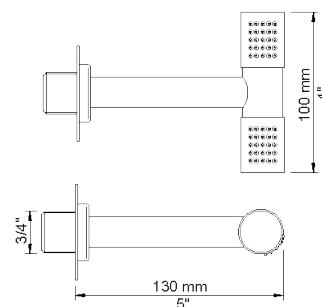

Dato:

Kunde:

Projekt:

VOLA produkt: 2471-081D

2471-081D

Et-grebsblander med hoved- og håndbruser. 2471-081DUP = Et-grebsblander med keramisk ventilenhed 2400F. 2471-081DAP = Greb NR21, omskiftergreb NR24G, håndbruser og holder til håndbruser med kontraventil 070, dobbelt hovedbruser 080D, 3 stk. 60 mm dækrosetter 001, 2001.VVS nr. 717752700, farve 16 krom.VVS nr. 717752781, farve 20 børstet krom.VVS nr. 717752740, farve 40 rustfrit stål.

Dato:

Kunde:

Projekt:

001
60 mm dækroset. Hul Ø33 mm.VVS nr. 727646000, farve 16 krom.VVS nr. 727646081, farve 20 børstet krom.VVS nr. 727646040, farve 40 rustfrit stål.

070
Holder til håndbruser med kontraventil og T2 håndbruser med slange.VVS nr. 727642300, farve 16 krom.VVS nr. 727642381, farve 20 børstet krom.VVS nr. 727642340, farve 40 rustfrit stål.

080D
Dobbelt hovedbruser, 130 mm inkl. 60 mm dækroset.VVS nr. 727644200, farve 16 krom.VVS nr. 727644281, farve 20 børstet krom.VVS nr. 727644240, farve 40 rustfrit stål.

Dato:

Kunde:

Projekt:

2001

60 mm dækroset. Hul Ø39 mm.VVS nr. 727646100, farve 16 krom.VVS nr. 727646181, farve 20 børstet krom.VVS nr. 727646140, farve 40 rustfrit stål.

200M

Løst afgangsmuffe. Tilgang: 1/2". Afgang: 3/4".VVS nr. 715139100

2400F

Et-grebsblandet for stor vandmængde, med omskifter, med en afgangsmuffe formonteret, og en løst afgangsmuffe 200M. Med pex-rørsikring.VVS nr. 715128700