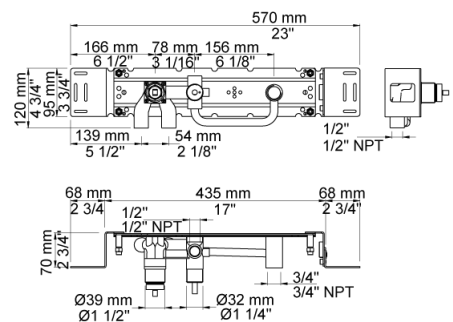

Dato:

Kunde:

Projekt:

VOLA produkt: 2471-081D

2471-081D

Et-grebsblander med hoved- og håndbruser. 2471-081DUP = Et-grebsblander med keramisk ventilenhed 2400F. 2471-081DAP = Greb NR21, omskiftergreb NR24G, håndbruser og holder til håndbruser med kontraventil 070, dobbelt hovedbruser 080D, 3 stk. 60 mm dækrosetter 001, 2001.VVS nr. 717752700, farve 16 krom.VVS nr. 717752781, farve 20 børstet krom.VVS nr. 717752740, farve 40 rustfrit stål.

Dato:

Kunde:

Projekt:

001
60 mm dækroset. Hul Ø33 mm.VVS nr. 727646000, farve 16 krom.VVS nr. 727646081, farve 20 børstet krom.VVS nr. 727646040, farve 40 rustfrit stål.

070
Holder til håndbruser med kontraventil og T2 håndbruser med slange.VVS nr. 727642300, farve 16 krom.VVS nr. 727642381, farve 20 børstet krom.VVS nr. 727642340, farve 40 rustfrit stål.

080D
Dobbelt hovedbruser, 130 mm inkl. 60 mm dækroset.VVS nr. 727644200, farve 16 krom.VVS nr. 727644281, farve 20 børstet krom.VVS nr. 727644240, farve 40 rustfrit stål.

Dato:

Kunde:

Projekt:

2001

60 mm dækroset. Hul Ø39 mm.VVS nr. 727646100, farve 16 krom.VVS nr. 727646181, farve 20 børstet krom.VVS nr. 727646140, farve 40 rustfrit stål.

200M

Løst afgangsmuffe. Tilgang: 1/2". Afgang: 3/4".VVS nr. 715139100

2400F

Et-grebsblandet for stor vandmængde, med omskifter, med en afgangsmuffe formonteret, og en løst afgangsmuffe 200M. Med pex-rørsikring.VVS nr. 715128700