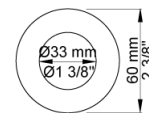

Flow

	Bar:	1,0	2,0	3,0	4,0	5,0
070	(l/min)	5,2	7,4	9,0	9,0	9,0
080D	(l/min)	12,7	18,0	22,0	25,4	28,4

Leveres i farverne

- Farve 02, Grå
- Farve 04, Blå
- Farve 05, Orange
- Farve 06, Lysegrøn
- Farve 08, Gul
- Farve 09, Koksgrå
- Farve 12, Mokka
- Farve 14, Orange-rød
- Farve 15, Mørkeblå
- Farve 16, Krom
- Farve 17, Sort
- Farve 18, Hvid
- Farve 19, Messing natur
- Farve 20, Børstet krom
- Farve 21, Mørkerød
- Farve 25, Pink
- Farve 27, Mat-sort
- Farve 40, Rustfrit stål

Dato:

Kunde:

Projekt:

001
60 mm dækroset. Hul Ø33 mm.VVS nr. 727646000, farve 16 krom.VVS nr. 727646081, farve 20 børstet krom.VVS nr. 727646040, farve 40 rustfrit stål.

070
Holder til håndbruser med kontraventil og T2 håndbruser med slange.VVS nr. 727642300, farve 16 krom.VVS nr. 727642381, farve 20 børstet krom.VVS nr. 727642340, farve 40 rustfrit stål.

080D
Dobbelt hovedbruser, 130 mm inkl. 60 mm dækroset.VVS nr. 727644200, farve 16 krom.VVS nr. 727644281, farve 20 børstet krom.VVS nr. 727644240, farve 40 rustfrit stål.

Dato:

Kunde:

Projekt:

2001

60 mm dækroset. Hul Ø39 mm.VVS nr. 727646100, farve 16 krom.VVS nr. 727646181, farve 20 børstet krom.VVS nr. 727646140, farve 40 rustfrit stål.

200M

Løst afgangsmuffe. Tilgang: 1/2". Afgang: 3/4".VVS nr. 715139100

2400F

Et-grebsblandet for stor vandmængde, med omskifter, med en afgangsmuffe formonteret, og en løst afgangsmuffe 200M. Med pex-rørsikring.VVS nr. 715128700