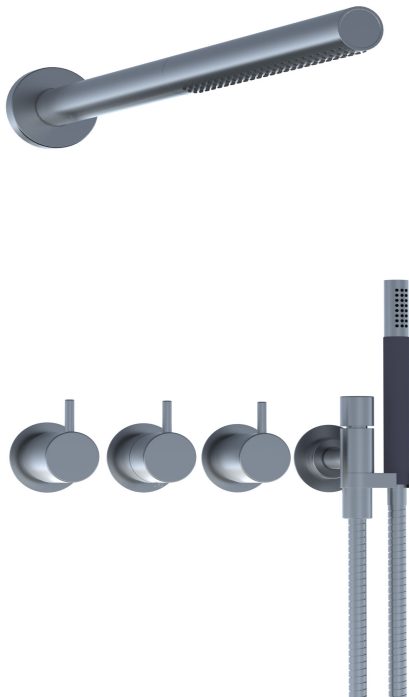

Dato:

Kunde:

Projekt:

VOLA produkt: 5471R-081ST

5471R-081ST

¾" termostatblander med hoved - og håndbruser. 5471R-081STUP = ¾" termostatblander 5400NV, løs afgangsmuffe 200M. 5471R-081STAP = Greb NR51, termostatgreb NR52, omskiftergreb NR64G, håndbruser og holder for håndbruser med kontraventil 070R, hovedbruser 080ST, 60 mm dækroset 001, 3 stk. 60 mm dækroset 2001.VVS nr. 717933700, farve 16 krom.VVS nr. 717933781, farve 20 børstet krom.VVS nr. 717933740, farve 40 rustfrit stål.

Flow

	Bar:	1,0	2,0	3,0	4,0	5,0
070R	(l/min)	5,2	7,4	9,0	9,0	9,0
080ST	(l/min)	14,4	20,4	25,0	28,9	32,3

Leveres i farverne

- Farve 02, Grå
- Farve 04, Blå
- Farve 05, Orange
- Farve 06, Lysegrøn
- Farve 08, Gul
- Farve 09, Koksgrå
- Farve 12, Mokka
- Farve 14, Orange-rød
- Farve 15, Mørkeblå
- Farve 16, Krom
- Farve 17, Sort
- Farve 18, Hvid
- Farve 19, Messing natur
- Farve 20, Børstet krom
- Farve 21, Mørkerød
- Farve 25, Pink
- Farve 27, Mat-sort
- Farve 40, Rustfrit stål

Dato:

Kunde:

Projekt:

001
60 mm dækroset. Hul Ø33 mm.VVS nr. 727646000, farve 16 krom.VVS nr. 727646081, farve 20 børstet krom.VVS nr. 727646040, farve 40 rustfrit stål.

070R
Holder til håndbruser, med kontraventil,holder og T2 håndbruser med slange.Holder til højre. VVS nr. 727642200, farve 16 krom.VVS nr. 727642281, farve 20 børstet krom.VVS nr. 727642240, farve 40 rustfrit stål.

080ST
Hovedbruser, 500 mm.VVS nr. 727644500, farve 16 krom.VVS nr. 727644581, farve 20 børstet krom.VVS nr. 727644540, farve 40 rustfrit stål.

Dato:

Kunde:

Projekt:

2001

60 mm dækroset. Hul Ø39 mm.VVS nr. 727646100, farve 16 krom.VVS nr. 727646181, farve 20 børstet krom.VVS nr. 727646140, farve 40 rustfrit stål.