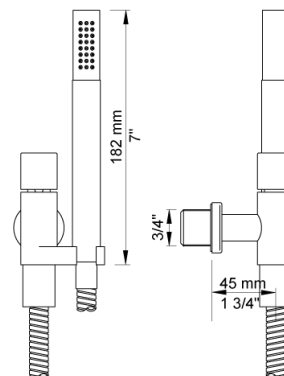

Dato:

Kunde:

Projekt:

VOLA produkt: 5471R-081ST

5471R-081ST

¾" termostatblander med hoved - og håndbruser. 5471R-081STUP = ¾" termostatblander 5400NV, løs afgangsmuffe 200M. 5471R-081STAP = Greb NR51, termostatgreb NR52, omskiftergreb NR64G, håndbruser og holder for håndbruser med kontraventil 070R, hovedbruser 080ST, 60 mm dækroset 001, 3 stk. 60 mm dækroset 2001.VVS nr. 717933700, farve 16 krom.VVS nr. 717933781, farve 20 børstet krom.VVS nr. 717933740, farve 40 rustfrit stål.

Dato:

Kunde:

Projekt:

001
60 mm dækroset. Hul Ø33 mm.VVS nr. 727646000, farve 16 krom.VVS nr. 727646081, farve 20 børstet krom.VVS nr. 727646040, farve 40 rustfrit stål.

070R
Holder til håndbruser, med kontraventil,holder og T2 håndbruser med slange.Holder til højre. VVS nr. 727642200, farve 16 krom.VVS nr. 727642281, farve 20 børstet krom.VVS nr. 727642240, farve 40 rustfrit stål.

080ST
Hovedbruser, 500 mm.VVS nr. 727644500, farve 16 krom.VVS nr. 727644581, farve 20 børstet krom.VVS nr. 727644540, farve 40 rustfrit stål.

Dato:

Kunde:

Projekt:

2001

60 mm dækroset. Hul Ø39 mm.VVS nr. 727646100, farve 16 krom.VVS nr. 727646181, farve 20 børstet krom.VVS nr. 727646140, farve 40 rustfrit stål.

200M

Løst afgangsmuffe. Tilgang: 1/2". Afgang: 3/4".VVS nr. 715139100

5400NV

Indbygningstermostat med omskifter og en fast afgangsmuffe.3/4" tilslutning til pexrør.VVS nr. 722482400

Dato:

Kunde:

Projekt:

**NR51**