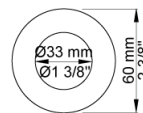

Flow

	Bar:	1,0	2,0	3,0	4,0	5,0
070R	(l/min)	5,2	7,4	9,0	9,0	9,0
080ST	(l/min)	14,4	20,4	25,0	28,9	32,3

Leveres i farverne

- Farve 02, Grå
- Farve 04, Blå
- Farve 05, Orange
- Farve 06, Lysegrøn
- Farve 08, Gul
- Farve 09, Koksgrå
- Farve 12, Mokka
- Farve 14, Orange-rød
- Farve 15, Mørkeblå
- Farve 16, Krom
- Farve 17, Sort
- Farve 18, Hvid
- Farve 19, Messing natur
- Farve 20, Børstet krom
- Farve 21, Mørkerød
- Farve 25, Pink
- Farve 27, Mat-sort
- Farve 40, Rustfrit stål

Dato:

Kunde:

Projekt:

001
60 mm dækroset. Hul Ø33 mm.VVS nr. 727646000, farve 16 krom.VVS nr. 727646081, farve 20 børstet krom.VVS nr. 727646040, farve 40 rustfrit stål.

070R
Holder til håndbruser, med kontraventil,holder og T2 håndbruser med slange.Holder til højre. VVS nr. 727642200, farve 16 krom.VVS nr. 727642281, farve 20 børstet krom.VVS nr. 727642240, farve 40 rustfrit stål.

080ST
Hovedbruser, 500 mm.VVS nr. 727644500, farve 16 krom.VVS nr. 727644581, farve 20 børstet krom.VVS nr. 727644540, farve 40 rustfrit stål.

Dato:

Kunde:

Projekt:

2001

60 mm dækroset. Hul Ø39 mm.VVS nr. 727646100, farve 16 krom.VVS nr. 727646181, farve 20 børstet krom.VVS nr. 727646140, farve 40 rustfrit stål.