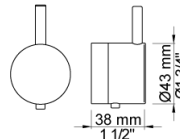

NR52

Termostatgreb til serie 5000 og 6000.VVS nr. 722496200, farve 16 krom.VVS nr. 722496281, farve 20 børstet krom.VVS nr. 722496240, farve 40 rustfrit stål.