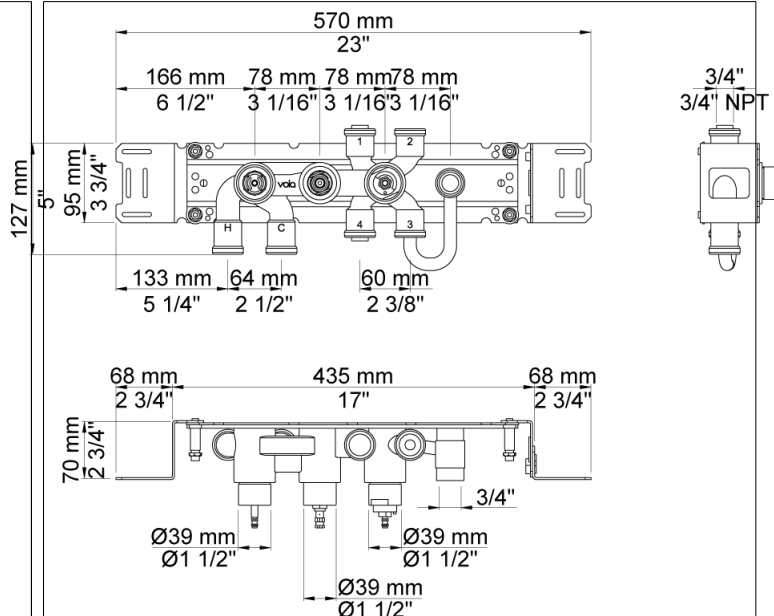

Dato:

Kunde:

Projekt:

001
60 mm dækroset. Hul Ø33 mm.VVS nr. 727646000, farve 16 krom.VVS nr. 727646081, farve 20 børstet krom.VVS nr. 727646040, farve 40 rustfrit stål.

070R
Holder til håndbruser, med kontraventil,holder og T2 håndbruser med slange.Holder til højre. VVS nr. 727642200, farve 16 krom.VVS nr. 727642281, farve 20 børstet krom.VVS nr. 727642240, farve 40 rustfrit stål.

080ST
Hovedbruser, 500 mm.VVS nr. 727644500, farve 16 krom.VVS nr. 727644581, farve 20 børstet krom.VVS nr. 727644540, farve 40 rustfrit stål.

Dato:

Kunde:

Projekt:

2001

60 mm dækroset. Hul Ø39 mm.VVS nr. 727646100, farve 16 krom.VVS nr. 727646181, farve 20 børstet krom.VVS nr. 727646140, farve 40 rustfrit stål.

200M

Løst afgangsmuffe. Tilgang: 1/2". Afgang: 3/4".VVS nr. 715139100

5400NV

Indbygningstermostat med omskifter og en fast afgangsmuffe.3/4" tilslutning til pexrør.VVS nr. 722482400

Dato:

Kunde:

Projekt:

**NR51**