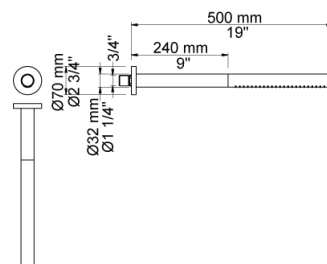

Dato:

Kunde:

Projekt:

VOLA produkt: 5471R-081ST

5471R-081ST

¾" termostatblander med hoved - og håndbruser. 5471R-081STUP = ¾" termostatblander 5400NV, løs afgangsmuffe 200M. 5471R-081STAP = Greb NR51, termostatgreb NR52, omskiftergreb NR64G, håndbruser og holder for håndbruser med kontraventil 070R, hovedbruser 080ST, 60 mm dækroset 001, 3 stk. 60 mm dækroset 2001.VVS nr. 717933700, farve 16 krom.VVS nr. 717933781, farve 20 børstet krom.VVS nr. 717933740, farve 40 rustfrit stål.

Dato:

Kunde:

Projekt:

001
60 mm dækroset. Hul Ø33 mm.VVS nr. 727646000, farve 16 krom.VVS nr. 727646081, farve 20 børstet krom.VVS nr. 727646040, farve 40 rustfrit stål.

070R
Holder til håndbruser, med kontraventil,holder og T2 håndbruser med slange.Holder til højre. VVS nr. 727642200, farve 16 krom.VVS nr. 727642281, farve 20 børstet krom.VVS nr. 727642240, farve 40 rustfrit stål.

080ST
Hovedbruser, 500 mm.VVS nr. 727644500, farve 16 krom.VVS nr. 727644581, farve 20 børstet krom.VVS nr. 727644540, farve 40 rustfrit stål.

Dato:

Kunde:

Projekt:

2001

60 mm dækroset. Hul Ø39 mm.VVS nr. 727646100, farve 16 krom.VVS nr. 727646181, farve 20 børstet krom.VVS nr. 727646140, farve 40 rustfrit stål.

200M

Løst afgangsmuffe. Tilgang: 1/2". Afgang: 3/4".VVS nr. 715139100

5400NV

Indbygningstermostat med omskifter og en fast afgangsmuffe.3/4" tilslutning til pexrør.VVS nr. 722482400

Dato:

Kunde:

Projekt:

**NR51**