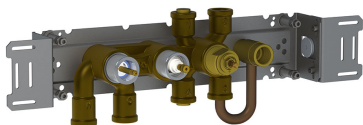

Dato:

Kunde:

Projekt:

VOLA produkt: 5471R-081ST

5471R-081ST

¾" termostatblander med hoved - og håndbruser. 5471R-081STUP = ¾" termostatblander 5400NV, løs afgangsmuffe 200M. 5471R-081STAP = Greb NR51, termostatgreb NR52, omskiftergreb NR64G, håndbruser og holder for håndbruser med kontraventil 070R, hovedbruser 080ST, 60 mm dækroset 001, 3 stk. 60 mm dækroset 2001.VVS nr. 717933700, farve 16 krom.VVS nr. 717933781, farve 20 børstet krom.VVS nr. 717933740, farve 40 rustfrit stål.

Dato:

Kunde:

Projekt:

001
60 mm dækroset. Hul Ø33 mm.VVS nr. 727646000, farve 16 krom.VVS nr. 727646081, farve 20 børstet krom.VVS nr. 727646040, farve 40 rustfrit stål.

070R
Holder til håndbruser, med kontraventil,holder og T2 håndbruser med slange.Holder til højre. VVS nr. 727642200, farve 16 krom.VVS nr. 727642281, farve 20 børstet krom.VVS nr. 727642240, farve 40 rustfrit stål.

080ST
Hovedbruser, 500 mm.VVS nr. 727644500, farve 16 krom.VVS nr. 727644581, farve 20 børstet krom.VVS nr. 727644540, farve 40 rustfrit stål.

Dato:

Kunde:

Projekt:

2001

60 mm dækroset. Hul Ø39 mm.VVS nr. 727646100, farve 16 krom.VVS nr. 727646181, farve 20 børstet krom.VVS nr. 727646140, farve 40 rustfrit stål.

200M

Løst afgangsmuffe. Tilgang: 1/2". Afgang: 3/4".VVS nr. 715139100

5400NV

Indbygningstermostat med omskifter og en fast afgangsmuffe.3/4" tilslutning til pexrør.VVS nr. 722482400

Dato:

Kunde:

Projekt:

**NR51**