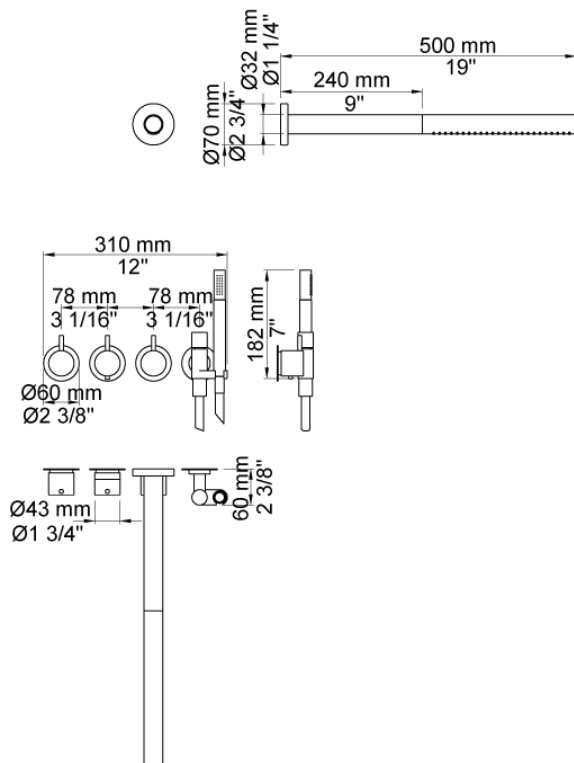

Leveres i farverne

- Farve 02, Grå
- Farve 04, Blå
- Farve 05, Orange
- Farve 06, Lysegrøn
- Farve 08, Gul
- Farve 09, Koksgrå
- Farve 12, Mokka
- Farve 14, Orange-rød
- Farve 15, Mørkeblå
- Farve 16, Krom
- Farve 17, Sort
- Farve 18, Hvid
- Farve 19, Messing natur
- Farve 20, Børstet krom
- Farve 21, Mørkerød
- Farve 25, Pink
- Farve 27, Mat-sort
- Farve 40, Rustfrit stål