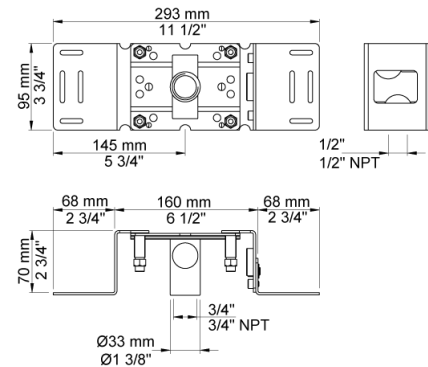

Dato:

Kunde:

Projekt:

001
60 mm dækroset. Hul Ø33 mm.VVS nr. 727646000, farve 16 krom.VVS nr. 727646081, farve 20 børstet krom.VVS nr. 727646040, farve 40 rustfrit stål.

070R
Holder til håndbruser, med kontraventil,holder og T2 håndbruser med slange.Holder til højre. VVS nr. 727642200, farve 16 krom.VVS nr. 727642281, farve 20 børstet krom.VVS nr. 727642240, farve 40 rustfrit stål.

080ST
Hovedbruser, 500 mm.VVS nr. 727644500, farve 16 krom.VVS nr. 727644581, farve 20 børstet krom.VVS nr. 727644540, farve 40 rustfrit stål.

Dato:

Kunde:

Projekt:

2001

60 mm dækroset. Hul Ø39 mm.VVS nr. 727646100, farve 16 krom.VVS nr. 727646181, farve 20 børstet krom.VVS nr. 727646140, farve 40 rustfrit stål.

200M

Løst afgangsmuffe. Tilgang: 1/2". Afgang: 3/4".VVS nr. 715139100

5400NV

Indbygningstermostat med omskifter og en fast afgangsmuffe.3/4" tilslutning til pexrør.VVS nr. 722482400

Dato:

Kunde:

Projekt:

**NR51**