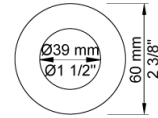

Flow

	Bar:	1,0	2,0	3,0	4,0	5,0
070R	(l/min)	5,2	7,4	9,0	9,0	9,0
080ST	(l/min)	14,4	20,4	25,0	28,9	32,3

Leveres i farverne

- Farve 02, Grå
- Farve 04, Blå
- Farve 05, Orange
- Farve 06, Lysegrøn
- Farve 08, Gul
- Farve 09, Koksgrå
- Farve 12, Mokka
- Farve 14, Orange-rød
- Farve 15, Mørkeblå
- Farve 16, Krom
- Farve 17, Sort
- Farve 18, Hvid
- Farve 19, Messing natur
- Farve 20, Børstet krom
- Farve 21, Mørkerød
- Farve 25, Pink
- Farve 27, Mat-sort
- Farve 40, Rustfrit stål

Dato:

Kunde:

Projekt:

001
60 mm dækroset. Hul Ø33 mm.VVS nr. 727646000, farve 16 krom.VVS nr. 727646081, farve 20 børstet krom.VVS nr. 727646040, farve 40 rustfrit stål.

070R
Holder til håndbruser, med kontraventil,holder og T2 håndbruser med slange.Holder til højre. VVS nr. 727642200, farve 16 krom.VVS nr. 727642281, farve 20 børstet krom.VVS nr. 727642240, farve 40 rustfrit stål.

080ST
Hovedbruser, 500 mm.VVS nr. 727644500, farve 16 krom.VVS nr. 727644581, farve 20 børstet krom.VVS nr. 727644540, farve 40 rustfrit stål.

Dato:

Kunde:

Projekt:

2001

60 mm dækroset. Hul Ø39 mm.VVS nr. 727646100, farve 16 krom.VVS nr. 727646181, farve 20 børstet krom.VVS nr. 727646140, farve 40 rustfrit stål.

200M

Løst afgangsmuffe. Tilgang: 1/2". Afgang: 3/4".VVS nr. 715139100

5400NV

Indbygningstermostat med omskifter og en fast afgangsmuffe.3/4" tilslutning til pexrør.VVS nr. 722482400

Dato:

Kunde:

Projekt:

**NR51**