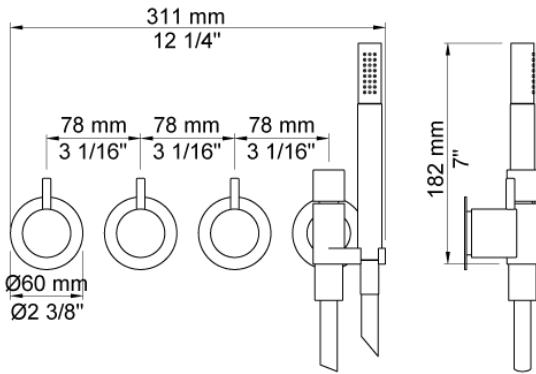

Leveres i farverne

- Farve 02, Grå
- Farve 04, Blå
- Farve 05, Orange
- Farve 06, Lysegrøn
- Farve 08, Gul
- Farve 09, Koksgrå
- Farve 12, Mokka
- Farve 14, Orange-rød
- Farve 15, Mørkeblå
- Farve 16, Krom
- Farve 17, Sort
- Farve 18, Hvid
- Farve 19, Messing natur
- Farve 20, Børstet krom
- Farve 21, Mørkerød
- Farve 25, Pink
- Farve 27, Mat-sort
- Farve 40, Rustfrit stål