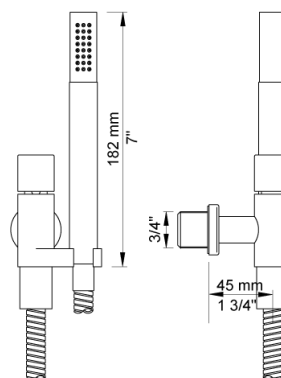

Dato:

Kunde:

Projekt:

VOLA produkt: 871R-081

**871R-081**

To-grebsblander med hoved- og håndbruser. 871R-081UP = To-grebsblander med keramiske ventiler 800N. 871R-081AP = 2 stk. greb NR17, omskiftergreb NR19G, håndbruser og holder til håndbruser med kontraventil 070R, 115 mm hovedbruser 080, 5 stk. 60 mm dækroset 001. VVS nr. 717796700, farve 16 krom. VVS nr. 717796781, farve 20 børstet krom. VVS nr. 717796740, farve 40 rustfrit stål.

Dato:

Kunde:

Projekt:

**001**  
60 mm dækroset. Hul Ø33 mm.VVS nr. 727646000, farve 16 krom.VVS nr. 727646081, farve 20 børstet krom.VVS nr. 727646040, farve 40 rustfrit stål.

**070R**  
Holder til håndbruser, med kontraventil,holder og T2 håndbruser med slange.Holder til højre. VVS nr. 727642200, farve 16 krom.VVS nr. 727642281, farve 20 børstet krom.VVS nr. 727642240, farve 40 rustfrit stål.

**080**  
Hovedbruser, 130 mm inkl. 60 mm dækroset.VVS nr. 727644000, farve 16 krom.VVS nr. 727644081, farve 20 børstet krom.VVS nr. 727644040, farve 40 rustfrit stål.

Dato:

Kunde:

Projekt:

**800N**

To-grebsblender med omskifter, med en afgangsmuffe formonteret og en løs afgangsmuffe 200M. Med pex-rørsikring.VVS nr. 727615700

**NR17**

Greb til 600, 700, 800, 900, 1500, 2800, 2900, S20, S21, S40 og S42. VVS nr. 715142100, farve 16 krom.VVS nr. 715142181, farve 20 børstet krom.VVS nr. 715142140, farve 40 rustfrit stål.

**NR19G**