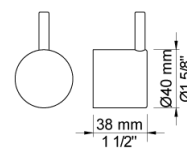

Dato:

Kunde:

Projekt:

**001**  
60 mm dækroset. Hul Ø33 mm.VVS nr. 727646000, farve 16 krom.VVS nr. 727646081, farve 20 børstet krom.VVS nr. 727646040, farve 40 rustfrit stål.

**070R**  
Holder til håndbruser, med kontraventil,holder og T2 håndbruser med slange.Holder til højre. VVS nr. 727642200, farve 16 krom.VVS nr. 727642281, farve 20 børstet krom.VVS nr. 727642240, farve 40 rustfrit stål.

**080**  
Hovedbruser, 130 mm inkl. 60 mm dækroset.VVS nr. 727644000, farve 16 krom.VVS nr. 727644081, farve 20 børstet krom.VVS nr. 727644040, farve 40 rustfrit stål.

Dato:

Kunde:

Projekt:

**800N**

To-grebsblender med omskifter, med en afgangsmuffe formonteret og en løs afgangsmuffe 200M. Med pex-rørsikring.VVS nr. 727615700