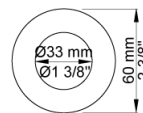

**Flow**

	Bar:	1,0	2,0	3,0	4,0	5,0
070R	(l/min)	5,2	7,4	9,0	9,0	9,0
080	(l/min)	7,2	10,2	12,5	14,4	16,1

**Leveres i farverne**

- Farve 02, Grå
- Farve 04, Blå
- Farve 05, Orange
- Farve 06, Lysegrøn
- Farve 08, Gul
- Farve 09, Koksgrå
- Farve 12, Mokka
- Farve 14, Orange-rød
- Farve 15, Mørkeblå
- Farve 16, Krom
- Farve 17, Sort
- Farve 18, Hvid
- Farve 19, Messing natur
- Farve 20, Børstet krom
- Farve 21, Mørkerød
- Farve 25, Pink
- Farve 27, Mat-sort
- Farve 40, Rustfrit stål

Dato:

Kunde:

Projekt:

**001**  
60 mm dækroset. Hul Ø33 mm.VVS nr. 727646000, farve 16 krom.VVS nr. 727646081, farve 20 børstet krom.VVS nr. 727646040, farve 40 rustfrit stål.

**070R**  
Holder til håndbruser, med kontraventil,holder og T2 håndbruser med slange.Holder til højre. VVS nr. 727642200, farve 16 krom.VVS nr. 727642281, farve 20 børstet krom.VVS nr. 727642240, farve 40 rustfrit stål.

**080**  
Hovedbruser, 130 mm inkl. 60 mm dækroset.VVS nr. 727644000, farve 16 krom.VVS nr. 727644081, farve 20 børstet krom.VVS nr. 727644040, farve 40 rustfrit stål.

Dato:

Kunde:

Projekt:

**800N**

To-grebsblender med omskifter, med en afgangsmuffe formonteret og en løs afgangsmuffe 200M. Med pex-rørsikring.VVS nr. 727615700