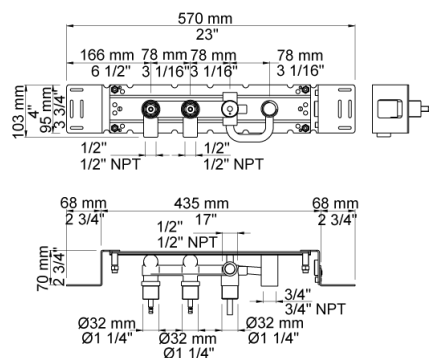

Dato:

Kunde:

Projekt:

**001**  
60 mm dækroset. Hul Ø33 mm.VVS nr. 727646000, farve 16 krom.VVS nr. 727646081, farve 20 børstet krom.VVS nr. 727646040, farve 40 rustfrit stål.

**070R**  
Holder til håndbruser, med kontraventil,holder og T2 håndbruser med slange.Holder til højre. VVS nr. 727642200, farve 16 krom.VVS nr. 727642281, farve 20 børstet krom.VVS nr. 727642240, farve 40 rustfrit stål.

**080**  
Hovedbruser, 130 mm inkl. 60 mm dækroset.VVS nr. 727644000, farve 16 krom.VVS nr. 727644081, farve 20 børstet krom.VVS nr. 727644040, farve 40 rustfrit stål.

Dato:

Kunde:

Projekt:

**800N**

To-grebsblender med omskifter, med en afgangsmuffe formonteret og en løs afgangsmuffe 200M. Med pex-rørsikring.VVS nr. 727615700