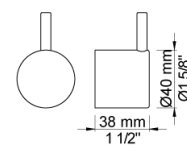

NR17

Greb til 600, 700, 800, 900, 1500, 2800, 2900, S20, S21, S40 og S42. VVS nr. 715142100, farve 16 krom.VVS nr. 715142181, farve 20 børstet krom.VVS nr. 715142140, farve 40 rustfrit stål.