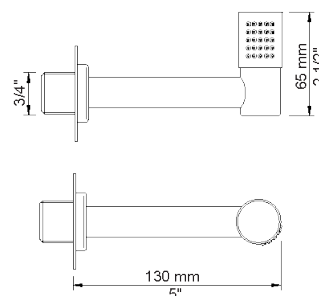

Dato:

Kunde:

Projekt:

VOLA produkt: 871R-081

**871R-081**

To-grebsblander med hoved- og håndbruser. 871R-081UP = To-grebsblander med keramiske ventiler 800N. 871R-081AP = 2 stk. greb NR17, omskiftergreb NR19G, håndbruser og holder til håndbruser med kontraventil 070R, 115 mm hovedbruser 080, 5 stk. 60 mm dækroset 001. VVS nr. 717796700, farve 16 krom. VVS nr. 717796781, farve 20 børstet krom. VVS nr. 717796740, farve 40 rustfrit stål.

Dato:

Kunde:

Projekt:

**001**  
60 mm dækroset. Hul Ø33 mm.VVS nr. 727646000, farve 16 krom.VVS nr. 727646081, farve 20 børstet krom.VVS nr. 727646040, farve 40 rustfrit stål.

**070R**  
Holder til håndbruser, med kontraventil,holder og T2 håndbruser med slange.Holder til højre. VVS nr. 727642200, farve 16 krom.VVS nr. 727642281, farve 20 børstet krom.VVS nr. 727642240, farve 40 rustfrit stål.

**080**  
Hovedbruser, 130 mm inkl. 60 mm dækroset.VVS nr. 727644000, farve 16 krom.VVS nr. 727644081, farve 20 børstet krom.VVS nr. 727644040, farve 40 rustfrit stål.

Dato:

Kunde:

Projekt:

**800N**

To-grebsblender med omskifter, med en afgangsmuffe formonteret og en løs afgangsmuffe 200M. Med pex-rørsikring.VVS nr. 727615700

**NR17**

Greb til 600, 700, 800, 900, 1500, 2800, 2900, S20, S21, S40 og S42. VVS nr. 715142100, farve 16 krom.VVS nr. 715142181, farve 20 børstet krom.VVS nr. 715142140, farve 40 rustfrit stål.

**NR19G**