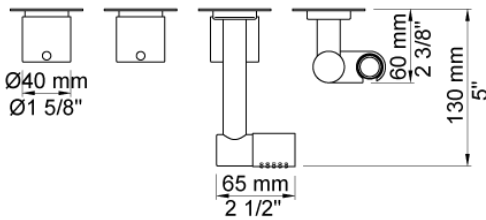

Dato:

Kunde:

Projekt:

VOLA produkt: 871R-081

**871R-081**

To-grebsblander med hoved- og håndbruser. 871R-081UP = To-grebsblander med keramiske ventiler 800N. 871R-081AP = 2 stk. greb NR17, omskiftergreb NR19G, håndbruser og holder til håndbruser med kontraventil 070R, 115 mm hovedbruser 080, 5 stk. 60 mm dækroset 001. VVS nr. 717796700, farve 16 krom. VVS nr. 717796781, farve 20 børstet krom. VVS nr. 717796740, farve 40 rustfrit stål.

**Flow**

	Bar:	1,0	2,0	3,0	4,0	5,0
070R	(l/min)	5,2	7,4	9,0	9,0	9,0
080	(l/min)	7,2	10,2	12,5	14,4	16,1

**Leveres i farverne**

- Farve 02, Grå
- Farve 04, Blå
- Farve 05, Orange
- Farve 06, Lysegrøn
- Farve 08, Gul
- Farve 09, Koksgrå
- Farve 12, Mokka
- Farve 14, Orange-rød
- Farve 15, Mørkeblå
- Farve 16, Krom
- Farve 17, Sort
- Farve 18, Hvid
- Farve 19, Messing natur
- Farve 20, Børstet krom
- Farve 21, Mørkerød
- Farve 25, Pink
- Farve 27, Mat-sort
- Farve 40, Rustfrit stål

Dato:

Kunde:

Projekt:

**001**  
60 mm dækroset. Hul Ø33 mm.VVS nr. 727646000, farve 16 krom.VVS nr. 727646081, farve 20 børstet krom.VVS nr. 727646040, farve 40 rustfrit stål.

**070R**  
Holder til håndbruser, med kontraventil,holder og T2 håndbruser med slange.Holder til højre. VVS nr. 727642200, farve 16 krom.VVS nr. 727642281, farve 20 børstet krom.VVS nr. 727642240, farve 40 rustfrit stål.

**080**  
Hovedbruser, 130 mm inkl. 60 mm dækroset.VVS nr. 727644000, farve 16 krom.VVS nr. 727644081, farve 20 børstet krom.VVS nr. 727644040, farve 40 rustfrit stål.

Dato:

Kunde:

Projekt:

**800N**

To-grebsblender med omskifter, med en afgangsmuffe formonteret og en løs afgangsmuffe 200M. Med pex-rørsikring.VVS nr. 727615700