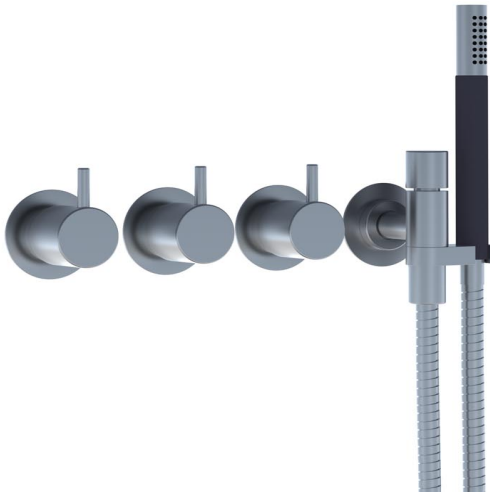

Dato:

Kunde:

Projekt:

VOLA produkt: 871R-081

**871R-081**

To-grebsblander med hoved- og håndbruser. 871R-081UP = To-grebsblander med keramiske ventiler 800N. 871R-081AP = 2 stk. greb NR17, omskiftergreb NR19G, håndbruser og holder til håndbruser med kontraventil 070R, 115 mm hovedbruser 080, 5 stk. 60 mm dækroset 001. VVS nr. 717796700, farve 16 krom. VVS nr. 717796781, farve 20 børstet krom. VVS nr. 717796740, farve 40 rustfrit stål.

Dato:

Kunde:

Projekt:

**001**  
60 mm dækroset. Hul Ø33 mm.VVS nr. 727646000, farve 16 krom.VVS nr. 727646081, farve 20 børstet krom.VVS nr. 727646040, farve 40 rustfrit stål.

**070R**  
Holder til håndbruser, med kontraventil,holder og T2 håndbruser med slange.Holder til højre. VVS nr. 727642200, farve 16 krom.VVS nr. 727642281, farve 20 børstet krom.VVS nr. 727642240, farve 40 rustfrit stål.

**080**  
Hovedbruser, 130 mm inkl. 60 mm dækroset.VVS nr. 727644000, farve 16 krom.VVS nr. 727644081, farve 20 børstet krom.VVS nr. 727644040, farve 40 rustfrit stål.

Dato:

Kunde:

Projekt:

**800N**

To-grebsblender med omskifter, med en afgangsmuffe formonteret og en løs afgangsmuffe 200M. Med pex-rørsikring.VVS nr. 727615700

Omskiftergreb til 400 og 800 med pind i samme farve som greb (standard).VVS nr. 715142000, farve 16 krom.VVS nr. 715142081, farve 20 børstet krom.VVS nr. 715142040, farve 40 rustfrit stål.