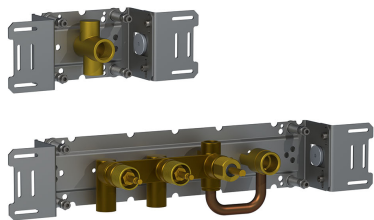

Dato:

Kunde:

Projekt:

VOLA produkt: 871R-081

**871R-081**

To-grebsblander med hoved- og håndbruser. 871R-081UP = To-grebsblander med keramiske ventiler 800N. 871R-081AP = 2 stk. greb NR17, omskiftergreb NR19G, håndbruser og holder til håndbruser med kontraventil 070R, 115 mm hovedbruser 080, 5 stk. 60 mm dækroset 001. VVS nr. 717796700, farve 16 krom. VVS nr. 717796781, farve 20 børstet krom. VVS nr. 717796740, farve 40 rustfrit stål.

Dato:

Kunde:

Projekt:

**001**  
60 mm dækroset. Hul Ø33 mm.VVS nr. 727646000, farve 16 krom.VVS nr. 727646081, farve 20 børstet krom.VVS nr. 727646040, farve 40 rustfrit stål.

**070R**  
Holder til håndbruser, med kontraventil,holder og T2 håndbruser med slange.Holder til højre. VVS nr. 727642200, farve 16 krom.VVS nr. 727642281, farve 20 børstet krom.VVS nr. 727642240, farve 40 rustfrit stål.

**080**  
Hovedbruser, 130 mm inkl. 60 mm dækroset.VVS nr. 727644000, farve 16 krom.VVS nr. 727644081, farve 20 børstet krom.VVS nr. 727644040, farve 40 rustfrit stål.

Dato:

Kunde:

Projekt:

**800N**

To-grebsblender med omskifter, med en afgangsmuffe formonteret og en løs afgangsmuffe 200M. Med pex-rørsikring.VVS nr. 727615700

**NR17**

Greb til 600, 700, 800, 900, 1500, 2800, 2900, S20, S21, S40 og S42. VVS nr. 715142100, farve 16 krom.VVS nr. 715142181, farve 20 børstet krom.VVS nr. 715142140, farve 40 rustfrit stål.

**NR19G**