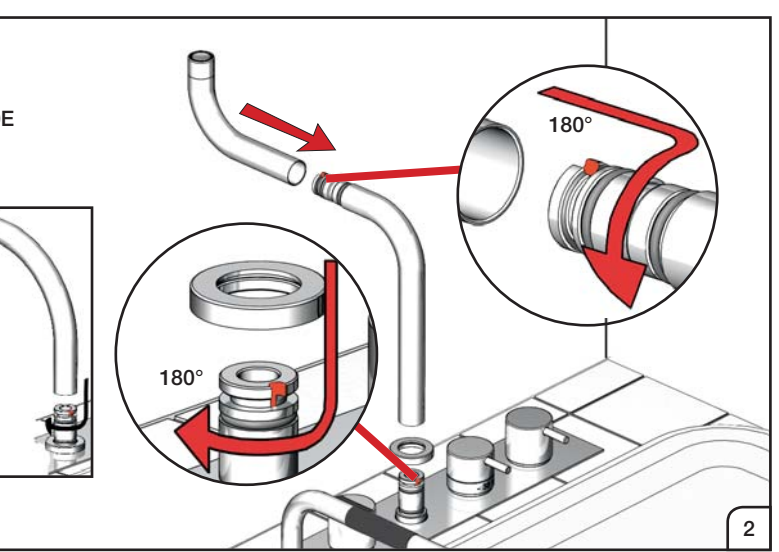

Max. 65°C, 150°F

A24 + BK1, BK2, BK3, BK4, BK14:

Fitting of trim  
Montage von Aufputzteilen  
Montage van de afbouwdeelen

BK11-090D

BK13-090E

- NR7: VR2A, VR23, VR677  
 NR10: VR20, VR22, VR273, VR294, VR295  
 VR090D/C: VR623, VR624C, 4xVR631, VR1902  
 VR277K: VR22, VR269, VR277  
 VR297: VR20, VR22, VR269, VR273, VR277, VR294, VR295, VR296  
 VR691K: VR23, VR691  
 VR692K: VR23, VR692