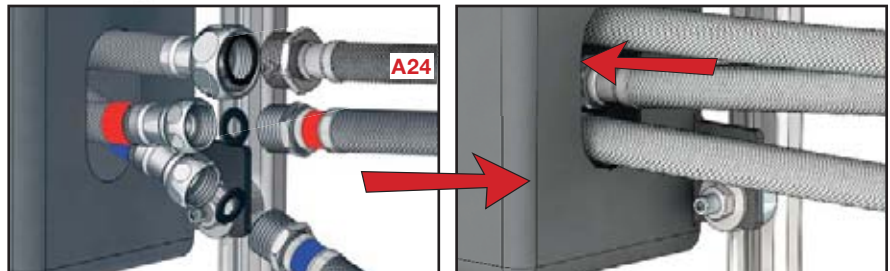

Max. 65°C, 150°F

A24 + BK1, BK2, BK3, BK4, BK14:

Fitting of trim  
Montage von Aufputzteilen  
Montage van de afbouwdeelen

BK11-090D

BK13-090E

- NR7: VR2A, VR23, VR677  
 NR10: VR20, VR22, VR273, VR294, VR295  
 VR090D/C: VR623, VR624C, 4xVR631, VR1902  
 VR277K: VR22, VR269, VR277  
 VR297: VR20, VR22, VR269, VR273, VR277, VR294, VR295, VR296  
 VR691K: VR23, VR691  
 VR692K: VR23, VR692