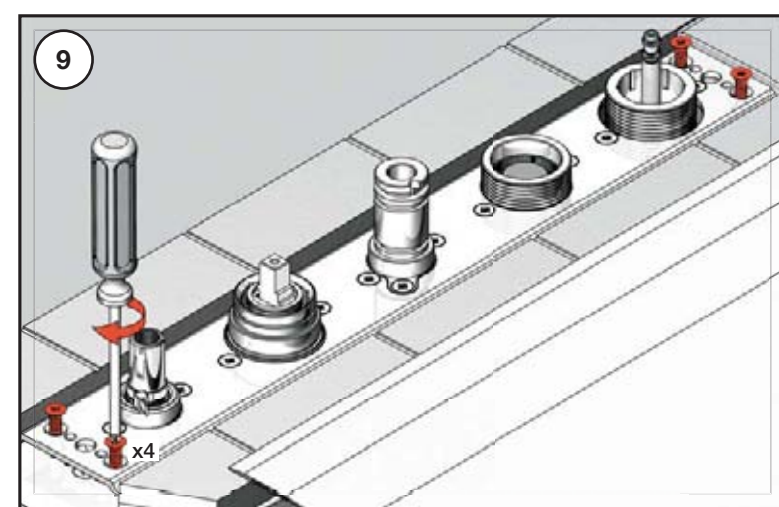

Max. 65°C, 150°F

A24 + BK1, BK2, BK3, BK4, BK14:

Fitting of trim  
Montage von Aufputzteilen  
Montage van de afbouwdeelen

BK11-090D

BK13-090E

- NR7: VR2A, VR23, VR677  
 NR10: VR20, VR22, VR273, VR294, VR295  
 VR090D/C: VR623, VR624C, 4xVR631, VR1902  
 VR277K: VR22, VR269, VR277  
 VR297: VR20, VR22, VR269, VR273, VR277, VR294, VR295, VR296  
 VR691K: VR23, VR691  
 VR692K: VR23, VR692