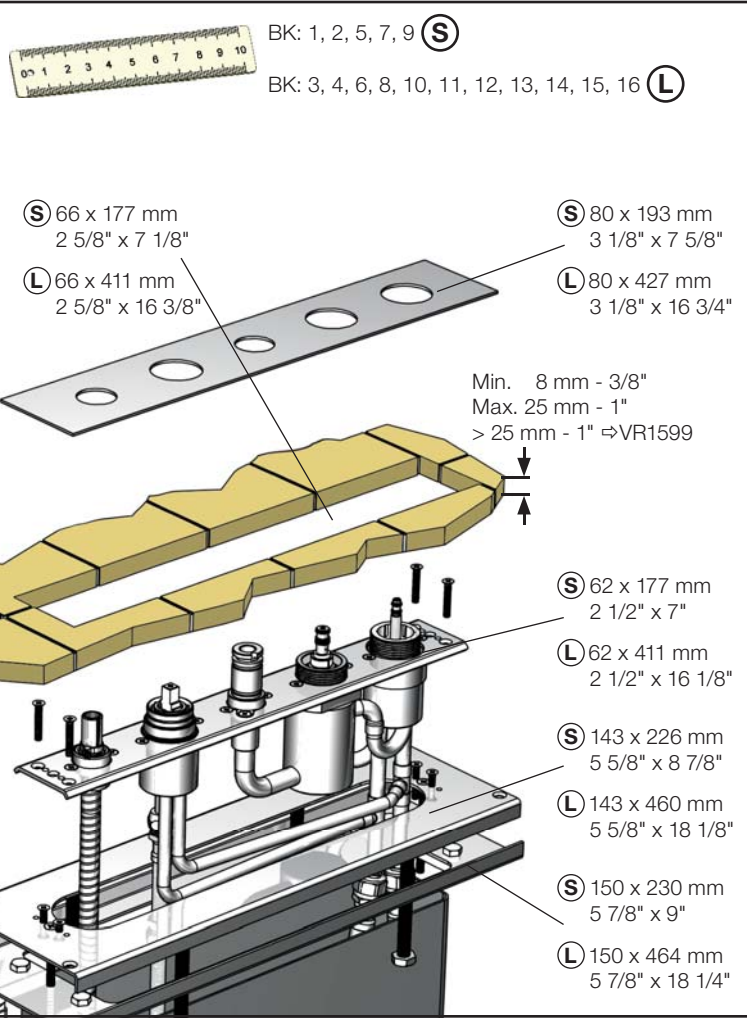

www.vola.com  
BK\_V5\_40600036  
5 703182 372389

**Data, 3 Bar (Max. 10 Bar):**

	l/min.	Gal/min.
T1	10	2.6
090D/E	BK 5, 7, 10, 12:	20 5.3
	BK 6, 8, 11, 13:	25 6.6
	BK 15, 16:	25 6.6
A24	BK 1, 3:	15 3.9
	BK 2, 4:	19 5.0
	BK 14:	22 5.8

Max. 65°C, 150°F

A24 + BK1, BK2, BK3, BK4, BK14:

Fitting of trim  
Montage von Aufputzteilen  
Montage van de afbouwdeelen

BK11-090D

BK13-090E

- NR7: VR2A, VR23, VR677  
 NR10: VR20, VR22, VR273, VR294, VR295  
 VR090D/C: VR623, VR624C, 4xVR631, VR1902  
 VR277K: VR22, VR269, VR277  
 VR297: VR20, VR22, VR269, VR273, VR277, VR294, VR295, VR296  
 VR691K: VR23, VR691  
 VR692K: VR23, VR692