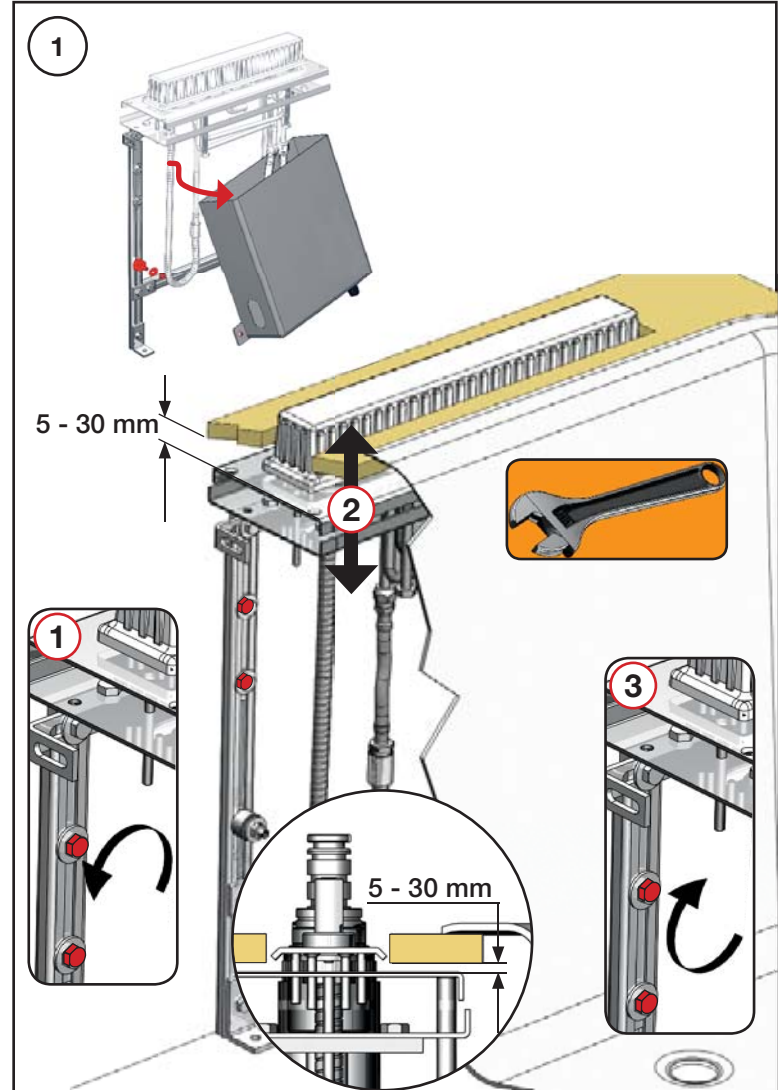

www.vola.com  
BK\_V5\_40600036  
5 703182 372389

**Data, 3 Bar (Max. 10 Bar):**

	l/min.	Gal/min.
T1	10	2.6
090D/E	BK 5, 7, 10, 12:	20 5.3
	BK 6, 8, 11, 13:	25 6.6
	BK 15, 16:	25 6.6
A24	BK 1, 3:	15 3.9
	BK 2, 4:	19 5.0
	BK 14:	22 5.8

Max. 65°C, 150°F

A24 + BK1, BK2, BK3, BK4, BK14:

Fitting of trim  
Montage von Aufputzteilen  
Montage van de afbouwdeelen

BK11-090D

BK13-090E

- NR7: VR2A, VR23, VR677  
 NR10: VR20, VR22, VR273, VR294, VR295  
 VR090D/C: VR623, VR624C, 4xVR631, VR1902  
 VR277K: VR22, VR269, VR277  
 VR297: VR20, VR22, VR269, VR273, VR277, VR294, VR295, VR296  
 VR691K: VR23, VR691  
 VR692K: VR23, VR692