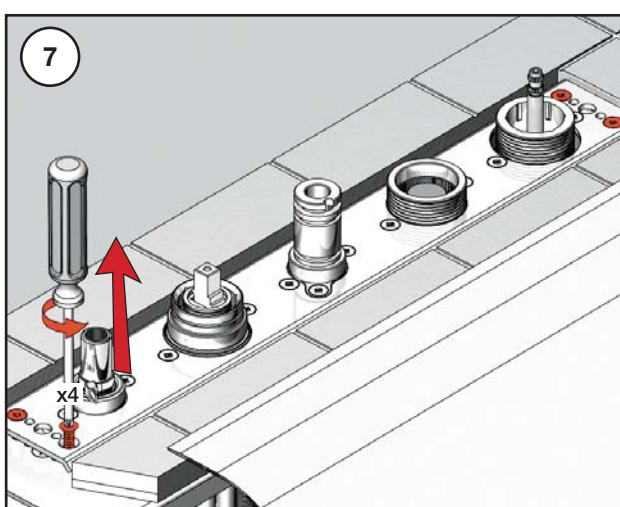

Max. 65°C, 150°F

A24 + BK1, BK2, BK3, BK4, BK14:

Fitting of trim  
Montage von Aufputzteilen  
Montage van de afbouwdeelen

BK11-090D

BK13-090E

- NR7: VR2A, VR23, VR677  
 NR10: VR20, VR22, VR273, VR294, VR295  
 VR090D/C: VR623, VR624C, 4xVR631, VR1902  
 VR277K: VR22, VR269, VR277  
 VR297: VR20, VR22, VR269, VR273, VR277, VR294, VR295, VR296  
 VR691K: VR23, VR691  
 VR692K: VR23, VR692