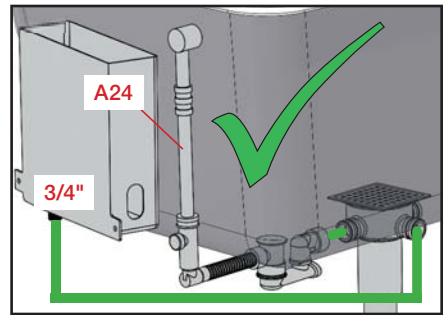

Max. 65°C, 150°F

A24 + BK1, BK2, BK3, BK4, BK14:

Fitting of trim  
Montage von Aufputzteilen  
Montage van de afbouwdeelen

BK11-090D

BK13-090E

- NR7: VR2A, VR23, VR677  
 NR10: VR20, VR22, VR273, VR294, VR295  
 VR090D/C: VR623, VR624C, 4xVR631, VR1902  
 VR277K: VR22, VR269, VR277  
 VR297: VR20, VR22, VR269, VR273, VR277, VR294, VR295, VR296  
 VR691K: VR23, VR691  
 VR692K: VR23, VR692