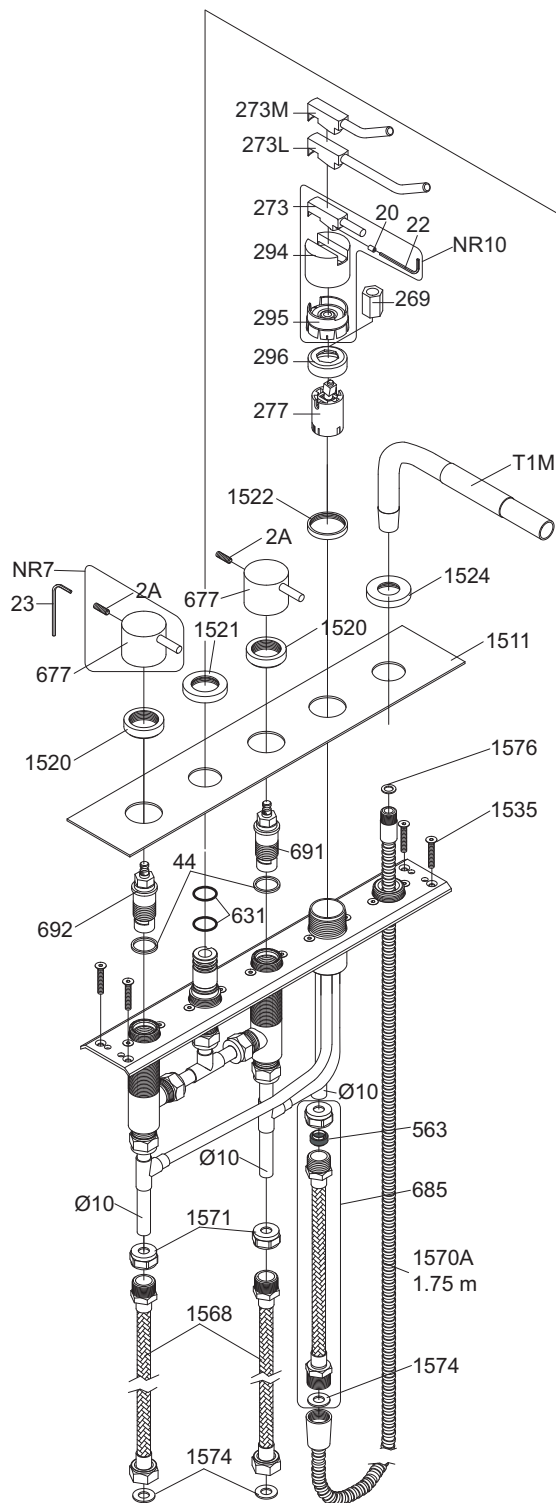

www.vola.com  
BK\_V5\_40600036  
5 703182 372389

**Data, 3 Bar (Max. 10 Bar):**

	l/min.	Gal/min.
T1	10	2.6
090D/E	BK 5, 7, 10, 12:	20 5.3
	BK 6, 8, 11, 13:	25 6.6
	BK 15, 16:	25 6.6
A24	BK 1, 3:	15 3.9
	BK 2, 4:	19 5.0
	BK 14:	22 5.8

Max. 65°C, 150°F

A24 + BK1, BK2, BK3, BK4, BK14:

Fitting of trim  
Montage von Aufputzteilen  
Montage van de afbouwdeelen

BK11-090D

BK13-090E

- NR7: VR2A, VR23, VR677  
 NR10: VR20, VR22, VR273, VR294, VR295  
 VR090D/C: VR623, VR624C, 4xVR631, VR1902  
 VR277K: VR22, VR269, VR277  
 VR297: VR20, VR22, VR269, VR273, VR277, VR294, VR295, VR296  
 VR691K: VR23, VR691  
 VR692K: VR23, VR692

## VOLA BK11, BK13

Dato

Mar. 11

Rev.

1

Blad

SB 75