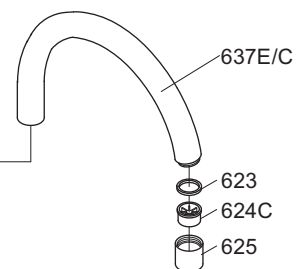

www.vola.com  
BK\_V5\_40600036  
5 703182 372389

**Data, 3 Bar (Max. 10 Bar):**

	l/min.	Gal/min.
T1	10	2.6
090D/E	BK 5, 7, 10, 12:	20 5.3
	BK 6, 8, 11, 13:	25 6.6
	BK 15, 16:	25 6.6
A24	BK 1, 3:	15 3.9
	BK 2, 4:	19 5.0
	BK 14:	22 5.8

Max. 65°C, 150°F

A24 + BK1, BK2, BK3, BK4, BK14:

Fitting of trim  
Montage von Aufputzteilen  
Montage van de afbouwdeelen

BK11-090D

BK13-090E

- NR7: VR2A, VR23, VR677  
 NR10: VR20, VR22, VR273, VR294, VR295  
 VR090D/C: VR623, VR624C, 4xVR631, VR1902  
 VR277K: VR22, VR269, VR277  
 VR297: VR20, VR22, VR269, VR273, VR277, VR294, VR295, VR296  
 VR691K: VR23, VR691  
 VR692K: VR23, VR692