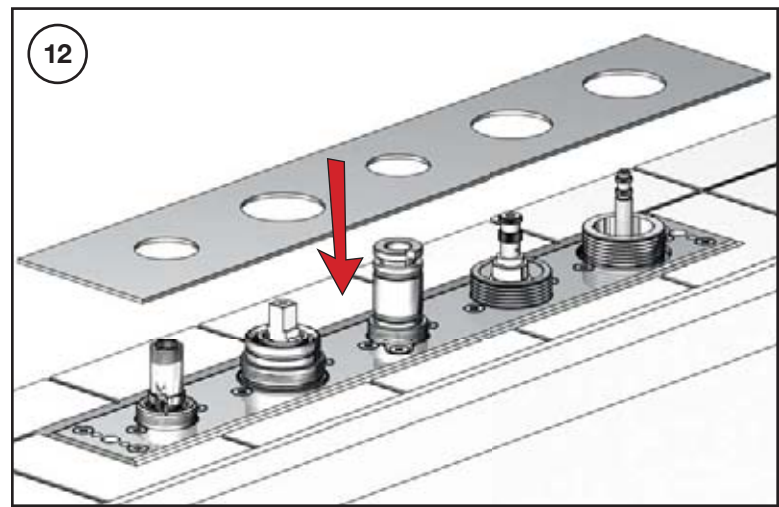

Max. 65°C, 150°F

A24 + BK1, BK2, BK3, BK4, BK14:

Fitting of trim  
Montage von Aufputzteilen  
Montage van de afbouwdeelen

BK11-090D

BK13-090E

- NR7: VR2A, VR23, VR677  
 NR10: VR20, VR22, VR273, VR294, VR295  
 VR090D/C: VR623, VR624C, 4xVR631, VR1902  
 VR277K: VR22, VR269, VR277  
 VR297: VR20, VR22, VR269, VR273, VR277, VR294, VR295, VR296  
 VR691K: VR23, VR691  
 VR692K: VR23, VR692