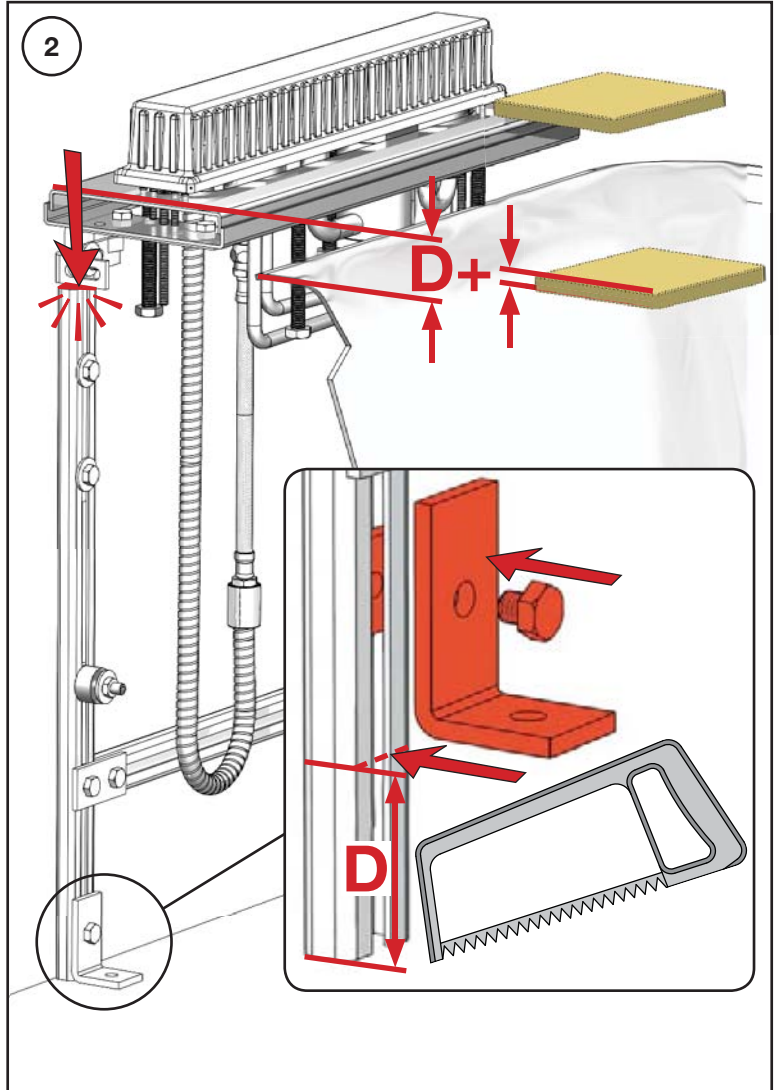

www.vola.com  
BK\_V5\_40600036  
5 703182 372389

**Data, 3 Bar (Max. 10 Bar):**

	l/min.	Gal/min.
T1	10	2.6
090D/E	BK 5, 7, 10, 12:	20 5.3
	BK 6, 8, 11, 13:	25 6.6
	BK 15, 16:	25 6.6
A24	BK 1, 3:	15 3.9
	BK 2, 4:	19 5.0
	BK 14:	22 5.8

Max. 65°C, 150°F

A24 + BK1, BK2, BK3, BK4, BK14:

Fitting of trim  
Montage von Aufputzteilen  
Montage van de afbouwdeelen

BK11-090D

BK13-090E

- NR7: VR2A, VR23, VR677  
 NR10: VR20, VR22, VR273, VR294, VR295  
 VR090D/C: VR623, VR624C, 4xVR631, VR1902  
 VR277K: VR22, VR269, VR277  
 VR297: VR20, VR22, VR269, VR273, VR277, VR294, VR295, VR296  
 VR691K: VR23, VR691  
 VR692K: VR23, VR692