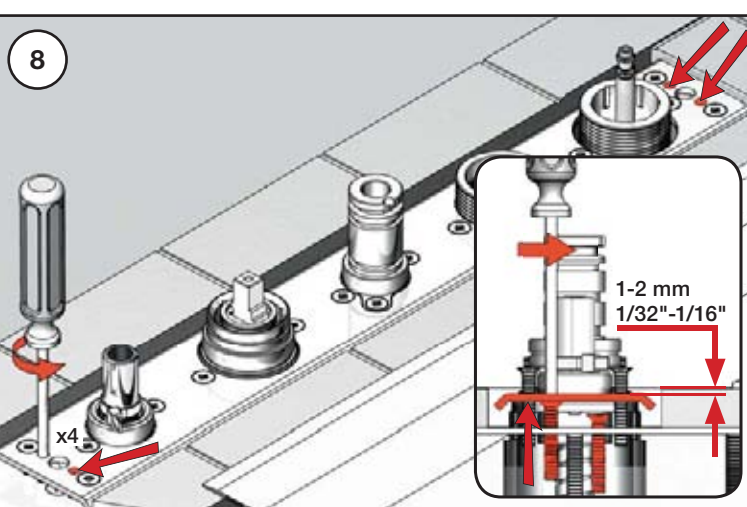

Max. 65°C, 150°F

A24 + BK1, BK2, BK3, BK4, BK14:

Fitting of trim  
Montage von Aufputzteilen  
Montage van de afbouwdeelen

BK11-090D

BK13-090E

- NR7: VR2A, VR23, VR677  
 NR10: VR20, VR22, VR273, VR294, VR295  
 VR090D/C: VR623, VR624C, 4xVR631, VR1902  
 VR277K: VR22, VR269, VR277  
 VR297: VR20, VR22, VR269, VR273, VR277, VR294, VR295, VR296  
 VR691K: VR23, VR691  
 VR692K: VR23, VR692