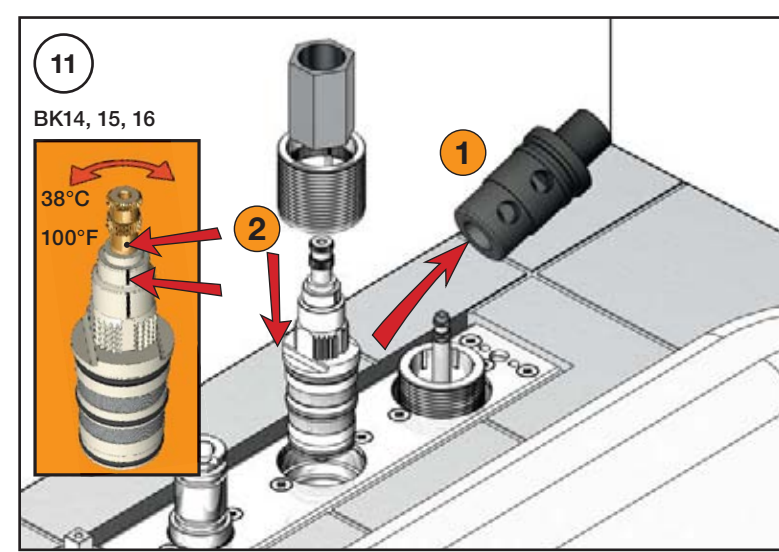

Max. 65°C, 150°F

A24 + BK1, BK2, BK3, BK4, BK14:

Fitting of trim  
Montage von Aufputzteilen  
Montage van de afbouwdeelen

BK11-090D

BK13-090E

- NR7: VR2A, VR23, VR677  
 NR10: VR20, VR22, VR273, VR294, VR295  
 VR090D/C: VR623, VR624C, 4xVR631, VR1902  
 VR277K: VR22, VR269, VR277  
 VR297: VR20, VR22, VR269, VR273, VR277, VR294, VR295, VR296  
 VR691K: VR23, VR691  
 VR692K: VR23, VR692