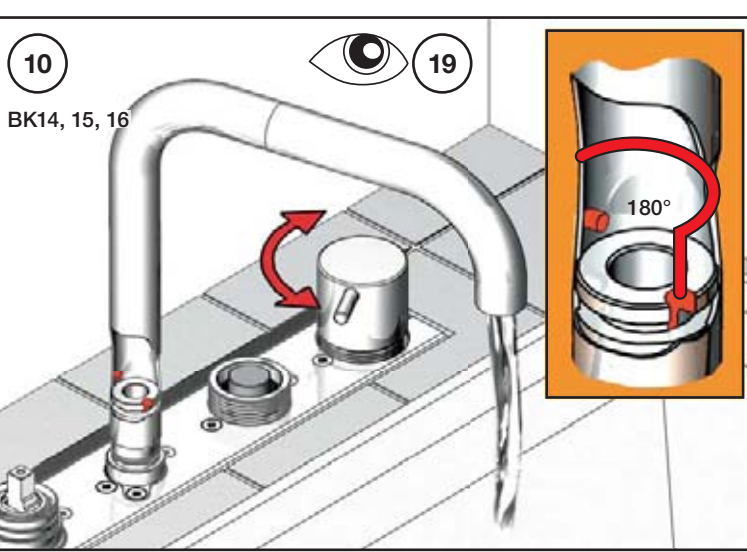

Max. 65°C, 150°F

A24 + BK1, BK2, BK3, BK4, BK14:

Fitting of trim  
Montage von Aufputzteilen  
Montage van de afbouwdeelen

BK11-090D

BK13-090E

- NR7: VR2A, VR23, VR677  
 NR10: VR20, VR22, VR273, VR294, VR295  
 VR090D/C: VR623, VR624C, 4xVR631, VR1902  
 VR277K: VR22, VR269, VR277  
 VR297: VR20, VR22, VR269, VR273, VR277, VR294, VR295, VR296  
 VR691K: VR23, VR691  
 VR692K: VR23, VR692