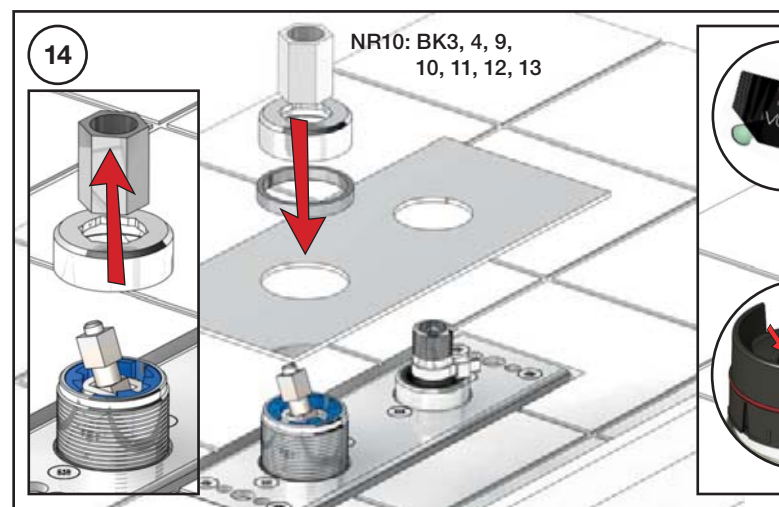

Max. 65°C, 150°F

A24 + BK1, BK2, BK3, BK4, BK14:

Fitting of trim  
Montage von Aufputzteilen  
Montage van de afbouwdeelen

BK11-090D

BK13-090E

- NR7: VR2A, VR23, VR677  
 NR10: VR20, VR22, VR273, VR294, VR295  
 VR090D/C: VR623, VR624C, 4xVR631, VR1902  
 VR277K: VR22, VR269, VR277  
 VR297: VR20, VR22, VR269, VR273, VR277, VR294, VR295, VR296  
 VR691K: VR23, VR691  
 VR692K: VR23, VR692