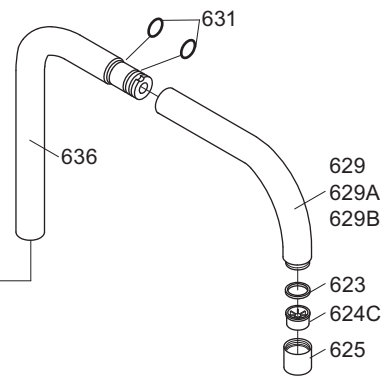

www.vola.com  
BK\_V5\_40600036  
5 703182 372389

**Data, 3 Bar (Max. 10 Bar):**

	l/min.	Gal/min.
T1	10	2.6
090D/E	BK 5, 7, 10, 12:	20 5.3
	BK 6, 8, 11, 13:	25 6.6
	BK 15, 16:	25 6.6
A24	BK 1, 3:	15 3.9
	BK 2, 4:	19 5.0
	BK 14:	22 5.8

Max. 65°C, 150°F

A24 + BK1, BK2, BK3, BK4, BK14:

Fitting of trim  
Montage von Aufputzteilen  
Montage van de afbouwdeelen

BK11-090D

BK13-090E

- NR7: VR2A, VR23, VR677  
 NR10: VR20, VR22, VR273, VR294, VR295  
 VR090D/C: VR623, VR624C, 4xVR631, VR1902  
 VR277K: VR22, VR269, VR277  
 VR297: VR20, VR22, VR269, VR273, VR277, VR294, VR295, VR296  
 VR691K: VR23, VR691  
 VR692K: VR23, VR692