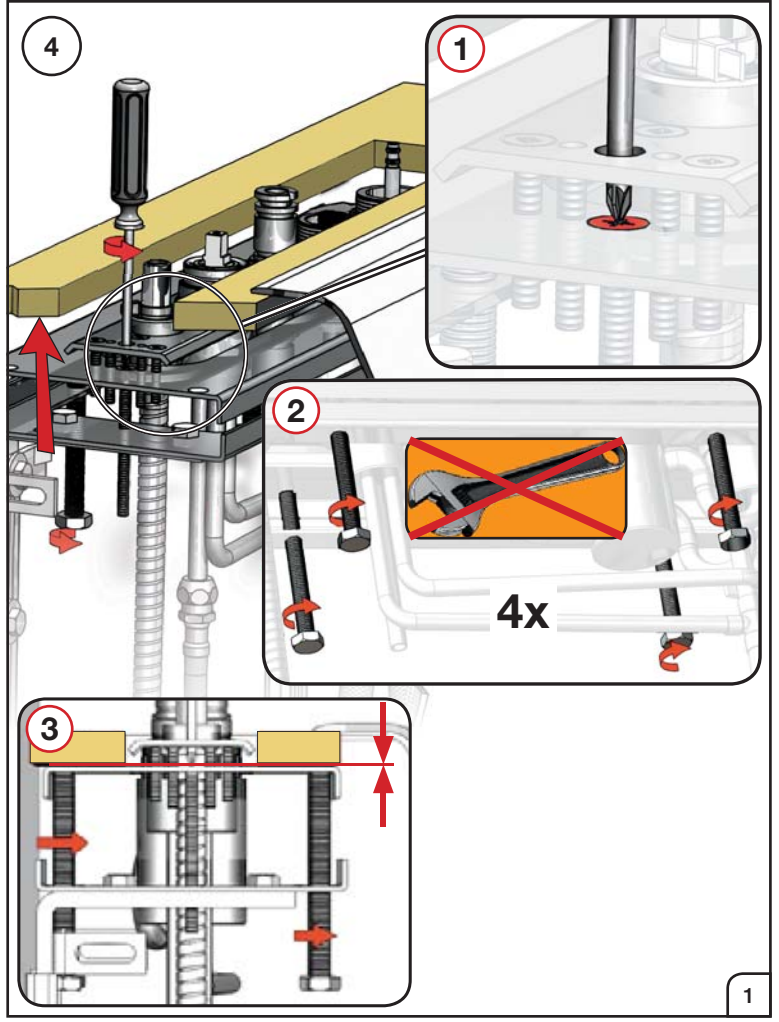

Max. 65°C, 150°F

A24 + BK1, BK2, BK3, BK4, BK14:

Fitting of trim  
Montage von Aufputzteilen  
Montage van de afbouwdeelen

BK11-090D

BK13-090E

- NR7: VR2A, VR23, VR677  
 NR10: VR20, VR22, VR273, VR294, VR295  
 VR090D/C: VR623, VR624C, 4xVR631, VR1902  
 VR277K: VR22, VR269, VR277  
 VR297: VR20, VR22, VR269, VR273, VR277, VR294, VR295, VR296  
 VR691K: VR23, VR691  
 VR692K: VR23, VR692