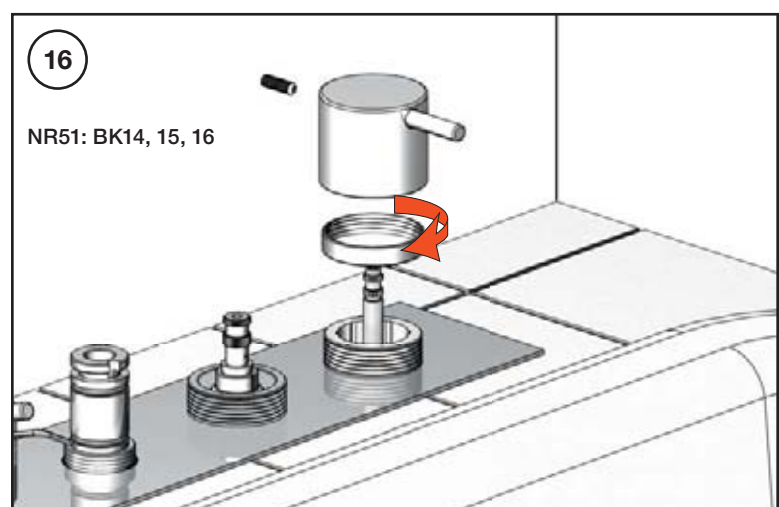

Max. 65°C, 150°F

A24 + BK1, BK2, BK3, BK4, BK14:

Fitting of trim  
Montage von Aufputzteilen  
Montage van de afbouwdeelen

BK11-090D

BK13-090E

- NR7: VR2A, VR23, VR677  
 NR10: VR20, VR22, VR273, VR294, VR295  
 VR090D/C: VR623, VR624C, 4xVR631, VR1902  
 VR277K: VR22, VR269, VR277  
 VR297: VR20, VR22, VR269, VR273, VR277, VR294, VR295, VR296  
 VR691K: VR23, VR691  
 VR692K: VR23, VR692