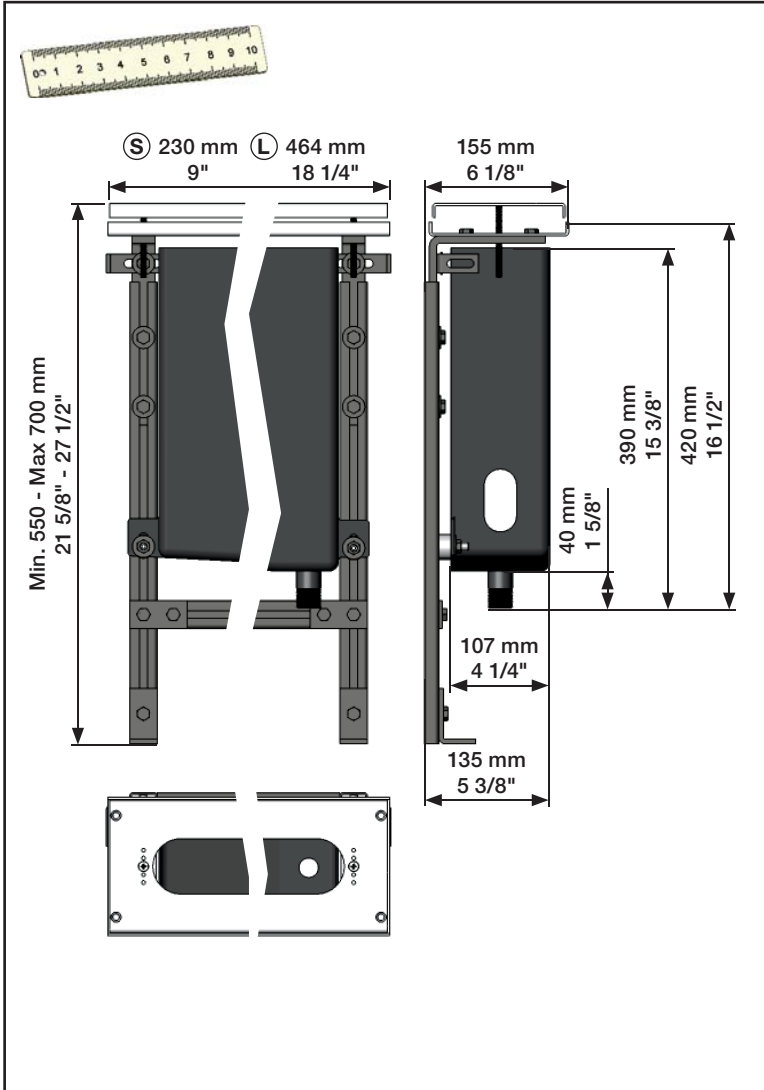

www.vola.com  
BK\_V5\_40600036  
5 703182 372389

**Data, 3 Bar (Max. 10 Bar):**

	l/min.	Gal/min.
T1	10	2.6
090D/E	BK 5, 7, 10, 12:	20 5.3
	BK 6, 8, 11, 13:	25 6.6
	BK 15, 16:	25 6.6
A24	BK 1, 3:	15 3.9
	BK 2, 4:	19 5.0
	BK 14:	22 5.8

Max. 65°C, 150°F

A24 + BK1, BK2, BK3, BK4, BK14:

Fitting of trim  
Montage von Aufputzteilen  
Montage van de afbouwdeelen

BK11-090D

BK13-090E

- NR7: VR2A, VR23, VR677  
 NR10: VR20, VR22, VR273, VR294, VR295  
 VR090D/C: VR623, VR624C, 4xVR631, VR1902  
 VR277K: VR22, VR269, VR277  
 VR297: VR20, VR22, VR269, VR273, VR277, VR294, VR295, VR296  
 VR691K: VR23, VR691  
 VR692K: VR23, VR692