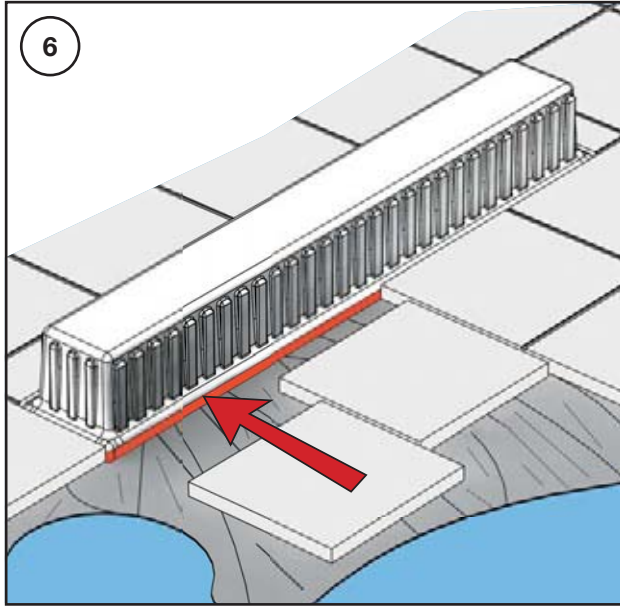

Max. 65°C, 150°F

A24 + BK1, BK2, BK3, BK4, BK14:

Fitting of trim  
Montage von Aufputzteilen  
Montage van de afbouwdeelen

BK11-090D

BK13-090E

- NR7: VR2A, VR23, VR677  
 NR10: VR20, VR22, VR273, VR294, VR295  
 VR090D/C: VR623, VR624C, 4xVR631, VR1902  
 VR277K: VR22, VR269, VR277  
 VR297: VR20, VR22, VR269, VR273, VR277, VR294, VR295, VR296  
 VR691K: VR23, VR691  
 VR692K: VR23, VR692