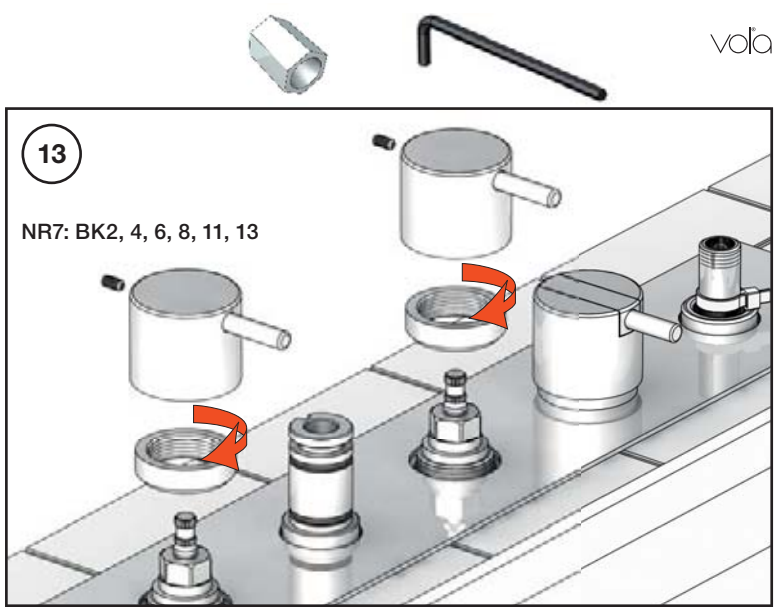

Max. 65°C, 150°F

A24 + BK1, BK2, BK3, BK4, BK14:

Fitting of trim  
Montage von Aufputzteilen  
Montage van de afbouwdeelen

BK11-090D

BK13-090E

- NR7: VR2A, VR23, VR677  
 NR10: VR20, VR22, VR273, VR294, VR295  
 VR090D/C: VR623, VR624C, 4xVR631, VR1902  
 VR277K: VR22, VR269, VR277  
 VR297: VR20, VR22, VR269, VR273, VR277, VR294, VR295, VR296  
 VR691K: VR23, VR691  
 VR692K: VR23, VR692