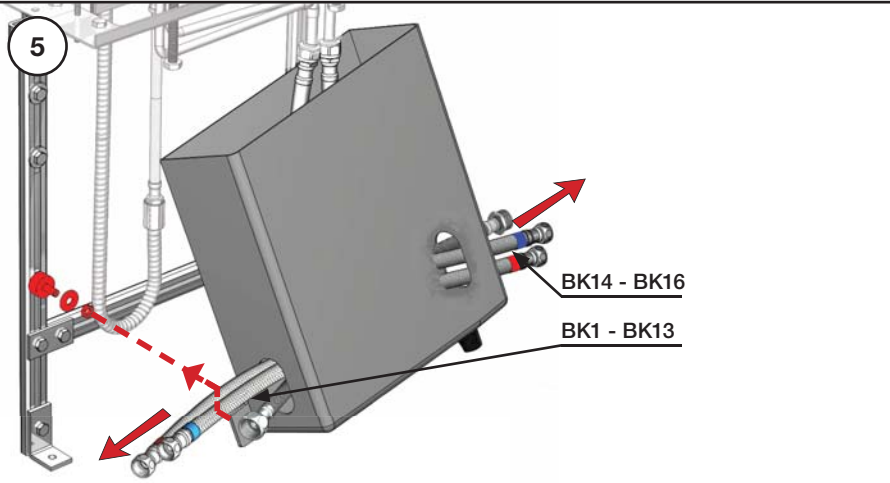

www.vola.com  
BK\_V5\_40600036  
5 703182 372389

**Data, 3 Bar (Max. 10 Bar):**

	l/min.	Gal/min.
T1	10	2.6
090D/E	BK 5, 7, 10, 12:	20 5.3
	BK 6, 8, 11, 13:	25 6.6
	BK 15, 16:	25 6.6
A24	BK 1, 3:	15 3.9
	BK 2, 4:	19 5.0
	BK 14:	22 5.8

Max. 65°C, 150°F

A24 + BK1, BK2, BK3, BK4, BK14:

Fitting of trim  
Montage von Aufputzteilen  
Montage van de afbouwdeelen

BK11-090D

BK13-090E

- NR7: VR2A, VR23, VR677  
 NR10: VR20, VR22, VR273, VR294, VR295  
 VR090D/C: VR623, VR624C, 4xVR631, VR1902  
 VR277K: VR22, VR269, VR277  
 VR297: VR20, VR22, VR269, VR273, VR277, VR294, VR295, VR296  
 VR691K: VR23, VR691  
 VR692K: VR23, VR692