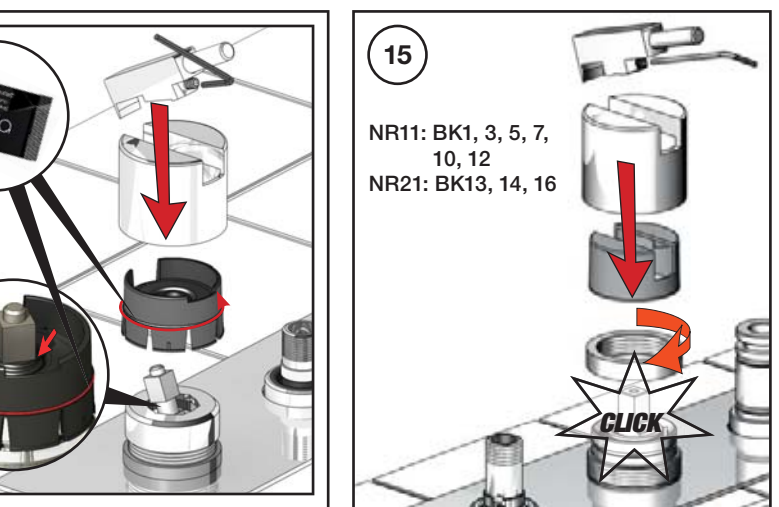

Max. 65°C, 150°F

A24 + BK1, BK2, BK3, BK4, BK14:

Fitting of trim  
Montage von Aufputzteilen  
Montage van de afbouwdeelen

BK11-090D

BK13-090E

- NR7: VR2A, VR23, VR677  
 NR10: VR20, VR22, VR273, VR294, VR295  
 VR090D/C: VR623, VR624C, 4xVR631, VR1902  
 VR277K: VR22, VR269, VR277  
 VR297: VR20, VR22, VR269, VR273, VR277, VR294, VR295, VR296  
 VR691K: VR23, VR691  
 VR692K: VR23, VR692