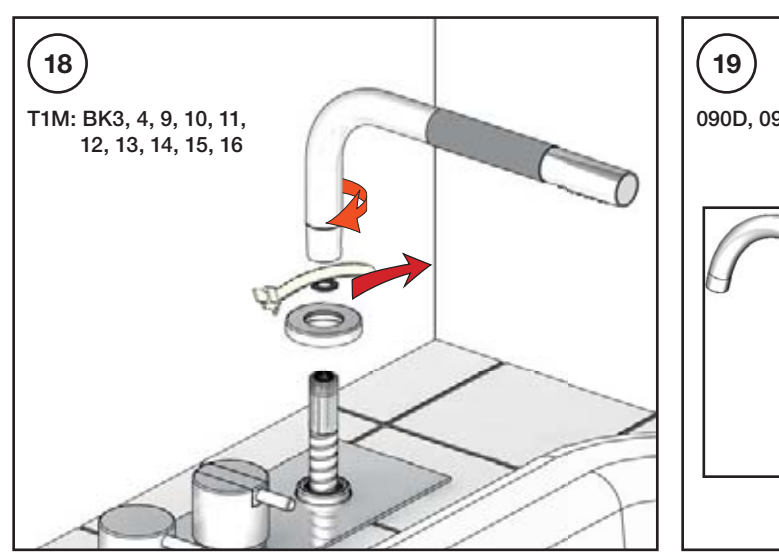

Max. 65°C, 150°F

A24 + BK1, BK2, BK3, BK4, BK14:

Fitting of trim  
Montage von Aufputzteilen  
Montage van de afbouwdeelen

BK11-090D

BK13-090E

- NR7: VR2A, VR23, VR677  
 NR10: VR20, VR22, VR273, VR294, VR295  
 VR090D/C: VR623, VR624C, 4xVR631, VR1902  
 VR277K: VR22, VR269, VR277  
 VR297: VR20, VR22, VR269, VR273, VR277, VR294, VR295, VR296  
 VR691K: VR23, VR691  
 VR692K: VR23, VR692