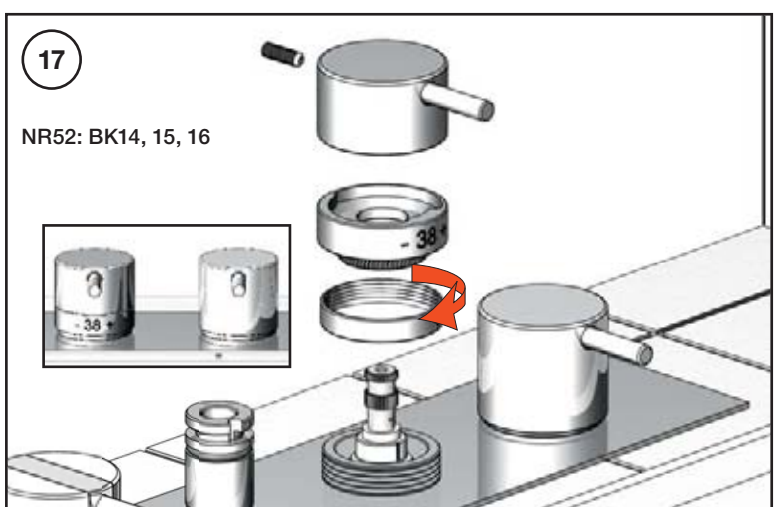

Max. 65°C, 150°F

A24 + BK1, BK2, BK3, BK4, BK14:

Fitting of trim  
Montage von Aufputzteilen  
Montage van de afbouwdeelen

BK11-090D

BK13-090E

- NR7: VR2A, VR23, VR677  
 NR10: VR20, VR22, VR273, VR294, VR295  
 VR090D/C: VR623, VR624C, 4xVR631, VR1902  
 VR277K: VR22, VR269, VR277  
 VR297: VR20, VR22, VR269, VR273, VR277, VR294, VR295, VR296  
 VR691K: VR23, VR691  
 VR692K: VR23, VR692