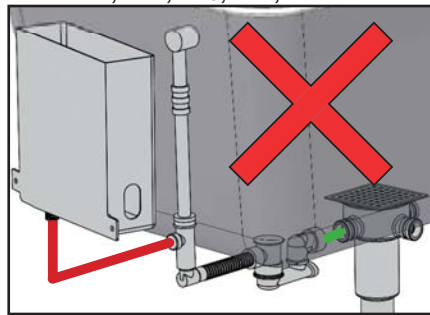

Max. 65°C, 150°F

A24 + BK1, BK2, BK3, BK4, BK14:

Fitting of trim  
Montage von Aufputzteilen  
Montage van de afbouwdeelen

BK11-090D

BK13-090E

- NR7: VR2A, VR23, VR677  
 NR10: VR20, VR22, VR273, VR294, VR295  
 VR090D/C: VR623, VR624C, 4xVR631, VR1902  
 VR277K: VR22, VR269, VR277  
 VR297: VR20, VR22, VR269, VR273, VR277, VR294, VR295, VR296  
 VR691K: VR23, VR691  
 VR692K: VR23, VR692