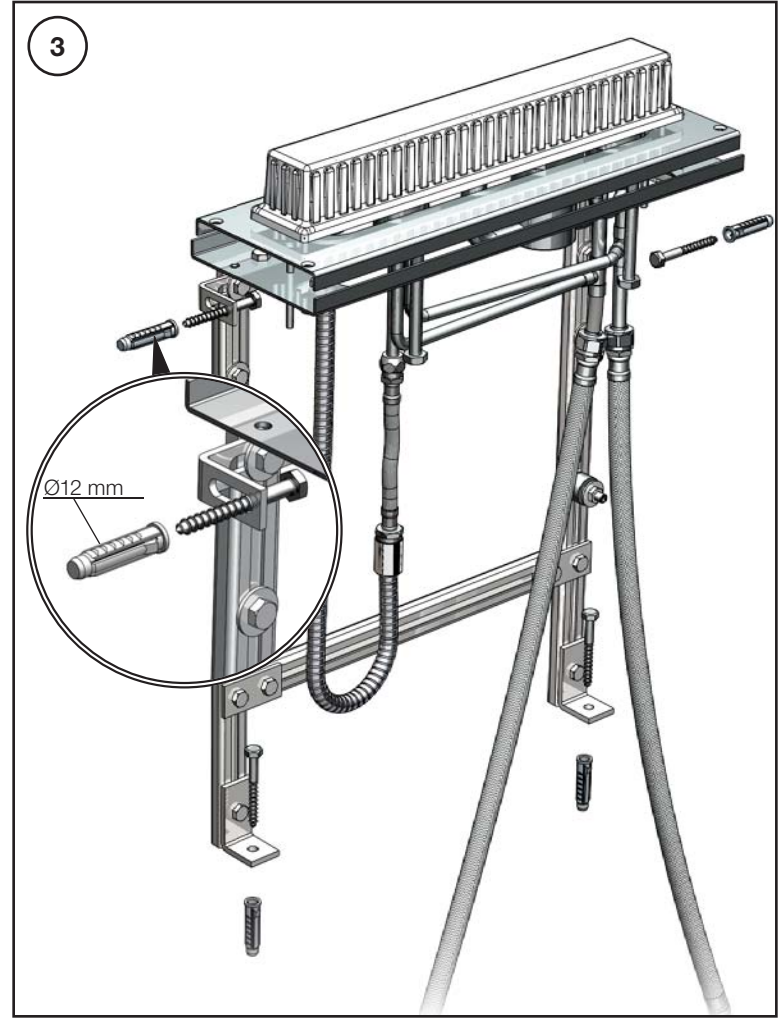

www.vola.com  
BK\_V5\_40600036  
5 703182 372389

**Data, 3 Bar (Max. 10 Bar):**

	l/min.	Gal/min.
T1	10	2.6
090D/E	BK 5, 7, 10, 12:	20 5.3
	BK 6, 8, 11, 13:	25 6.6
	BK 15, 16:	25 6.6
A24	BK 1, 3:	15 3.9
	BK 2, 4:	19 5.0
	BK 14:	22 5.8

Max. 65°C, 150°F

A24 + BK1, BK2, BK3, BK4, BK14:

Fitting of trim  
Montage von Aufputzteilen  
Montage van de afbouwdeelen

BK11-090D

BK13-090E

- NR7: VR2A, VR23, VR677  
 NR10: VR20, VR22, VR273, VR294, VR295  
 VR090D/C: VR623, VR624C, 4xVR631, VR1902  
 VR277K: VR22, VR269, VR277  
 VR297: VR20, VR22, VR269, VR273, VR277, VR294, VR295, VR296  
 VR691K: VR23, VR691  
 VR692K: VR23, VR692