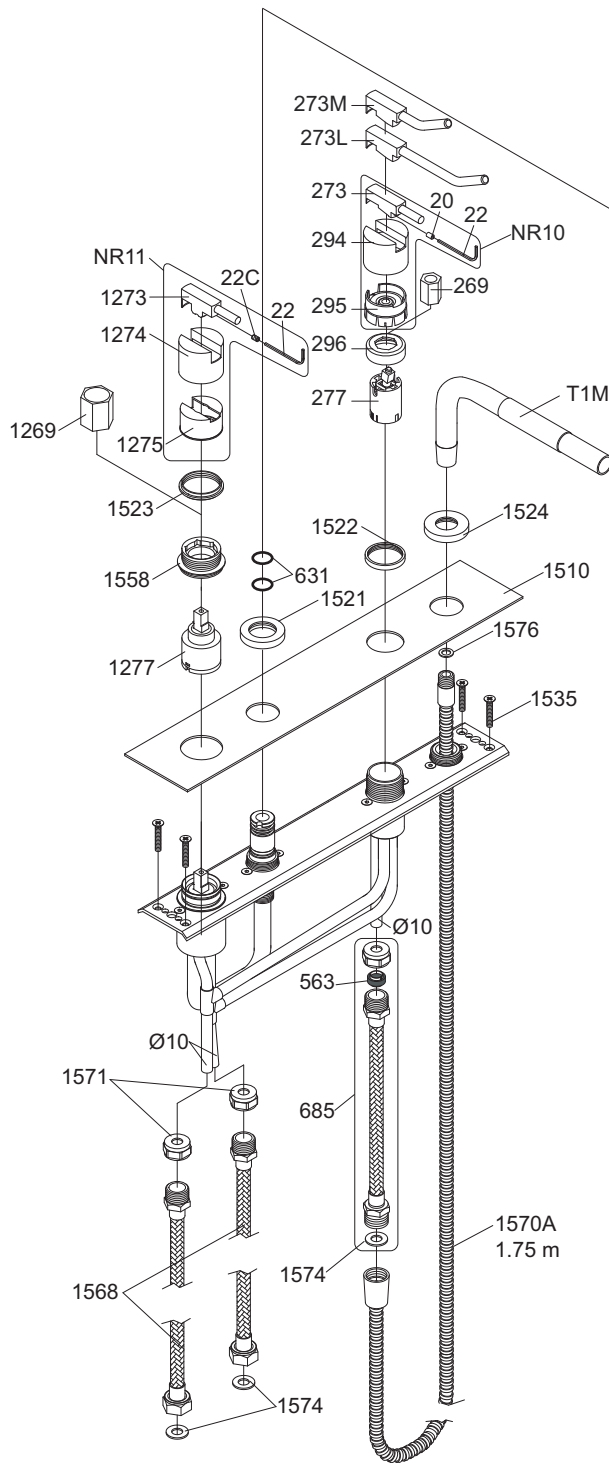

www.vola.com  
BK\_V5\_40600036  
5 703182 372389

**Data, 3 Bar (Max. 10 Bar):**

	l/min.	Gal./min.
T1	10	2.6
090D/E	BK 5, 7, 10, 12:	20 5.3
	BK 6, 8, 11, 13:	25 6.6
	BK 15, 16:	25 6.6
A24	BK 1, 3:	15 3.9
	BK 2, 4:	19 5.0
	BK 14:	22 5.8

Max. 65°C, 150°F

A24 + BK1, BK2, BK3, BK4, BK14:

Fitting of trim  
 Montage von Aufputzteilen  
 Montage van de afbouwdeelen

Montering af greb  
 Montering af greb  
 Montage des parties visibles

NR10: VR20, VR22, VR273, VR294, VR295  
 NR11: VR20, VR22, VR1273, VR1274, VR1275  
 VR090D/C VR623, VR624C, 4xVR631, VR1902

## VOLA BK10, BK12

Dato

Mar. 11

Rev.

1

Blad

SB 74