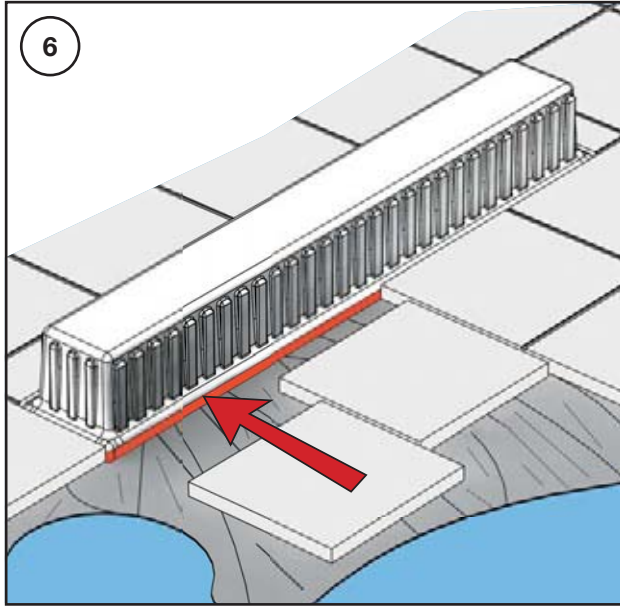

Max. 65°C, 150°F

A24 + BK1, BK2, BK3, BK4, BK14:

Fitting of trim  
 Montage von Aufputzteilen  
 Montage van de afbouwdeelen

Montering af greb  
 Montering af greb  
 Montage des parties visibles

NR10: VR20, VR22, VR273, VR294, VR295  
 NR11: VR20, VR22, VR1273, VR1274, VR1275  
 VR090D/C VR623, VR624C, 4xVR631, VR1902