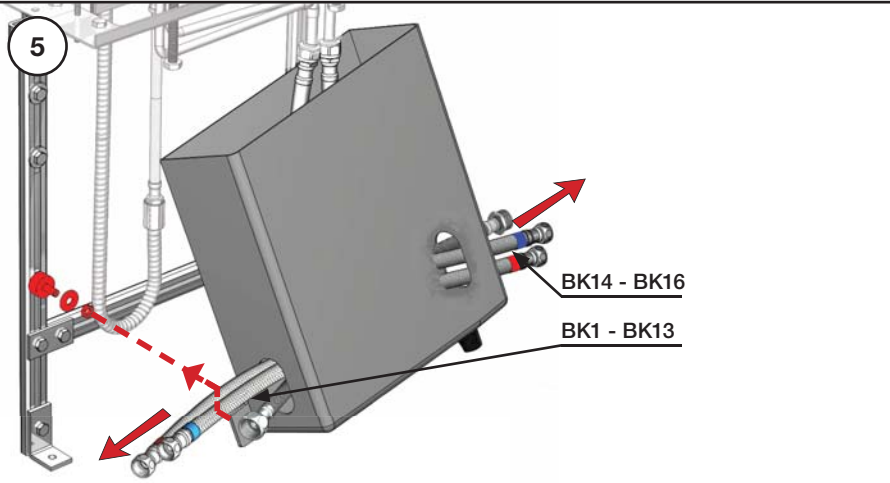

www.vola.com  
BK\_V5\_40600036  
5 703182 372389

**Data, 3 Bar (Max. 10 Bar):**

	l/min.	Gal./min.
T1	10	2.6
090D/E	BK 5, 7, 10, 12:	20 5.3
	BK 6, 8, 11, 13:	25 6.6
	BK 15, 16:	25 6.6
A24	BK 1, 3:	15 3.9
	BK 2, 4:	19 5.0
	BK 14:	22 5.8

Max. 65°C, 150°F

A24 + BK1, BK2, BK3, BK4, BK14:

Fitting of trim  
 Montage von Aufputzteilen  
 Montage van de afbouwdeelen

Montering af greb  
 Montering af greb  
 Montage des parties visibles

NR10: VR20, VR22, VR273, VR294, VR295  
 NR11: VR20, VR22, VR1273, VR1274, VR1275  
 VR090D/C VR623, VR624C, 4xVR631, VR1902