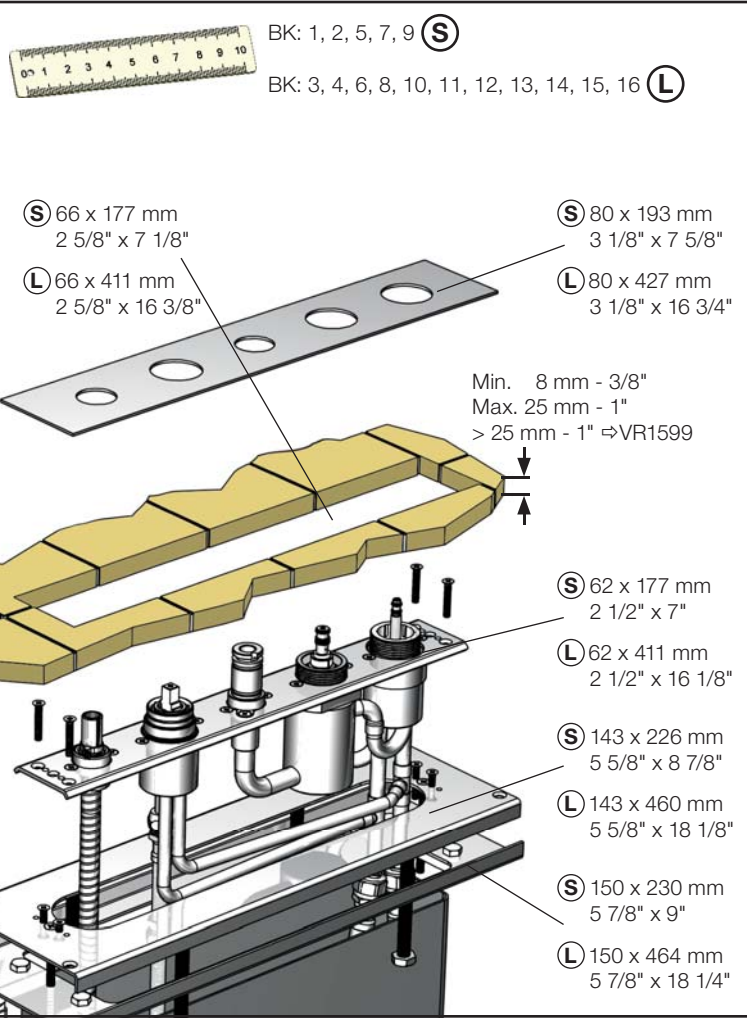

www.vola.com  
BK\_V5\_40600036  
5 703182 372389

**Data, 3 Bar (Max. 10 Bar):**

	l/min.	Gal./min.
T1	10	2.6
090D/E	BK 5, 7, 10, 12:	20 5.3
	BK 6, 8, 11, 13:	25 6.6
	BK 15, 16:	25 6.6
A24	BK 1, 3:	15 3.9
	BK 2, 4:	19 5.0
	BK 14:	22 5.8

Max. 65°C, 150°F

A24 + BK1, BK2, BK3, BK4, BK14:

Fitting of trim  
 Montage von Aufputzteilen  
 Montage van de afbouwdeelen

Montering af greb  
 Montering af greb  
 Montage des parties visibles

NR10: VR20, VR22, VR273, VR294, VR295  
 NR11: VR20, VR22, VR1273, VR1274, VR1275  
 VR090D/C VR623, VR624C, 4xVR631, VR1902