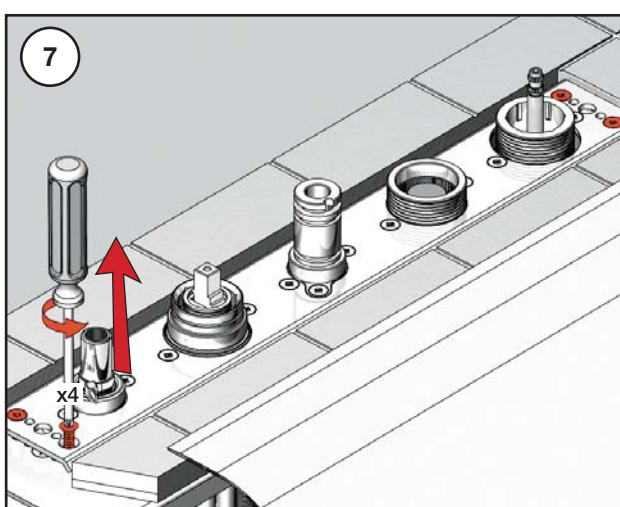

Max. 65°C, 150°F

A24 + BK1, BK2, BK3, BK4, BK14:

Fitting of trim  
 Montage von Aufputzteilen  
 Montage van de afbouwdeelen

Montering af greb  
 Montering af greb  
 Montage des parties visibles

NR10: VR20, VR22, VR273, VR294, VR295  
 NR11: VR20, VR22, VR1273, VR1274, VR1275  
 VR090D/C VR623, VR624C, 4xVR631, VR1902