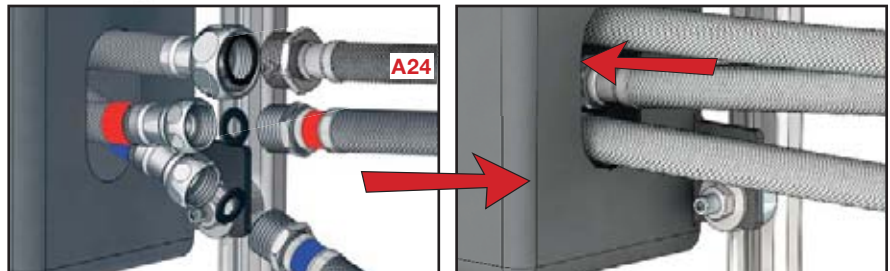

Max. 65°C, 150°F

A24 + BK1, BK2, BK3, BK4, BK14:

Fitting of trim  
 Montage von Aufputzteilen  
 Montage van de afbouwdeelen

Montering af greb  
 Montering af greb  
 Montage des parties visibles

NR10: VR20, VR22, VR273, VR294, VR295  
 NR11: VR20, VR22, VR1273, VR1274, VR1275  
 VR090D/C VR623, VR624C, 4xVR631, VR1902