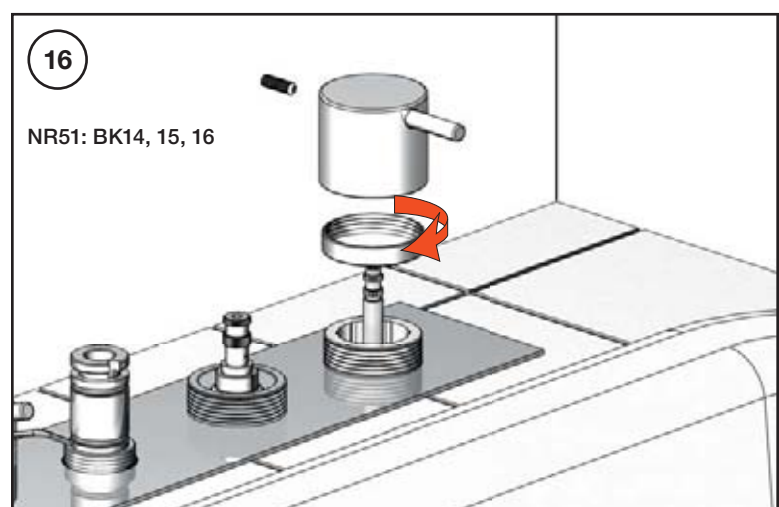

Max. 65°C, 150°F

A24 + BK1, BK2, BK3, BK4, BK14:

Fitting of trim  
 Montage von Aufputzteilen  
 Montage van de afbouwdeelen

Montering af greb  
 Montering af greb  
 Montage des parties visibles

NR10: VR20, VR22, VR273, VR294, VR295  
 NR11: VR20, VR22, VR1273, VR1274, VR1275  
 VR090D/C VR623, VR624C, 4xVR631, VR1902