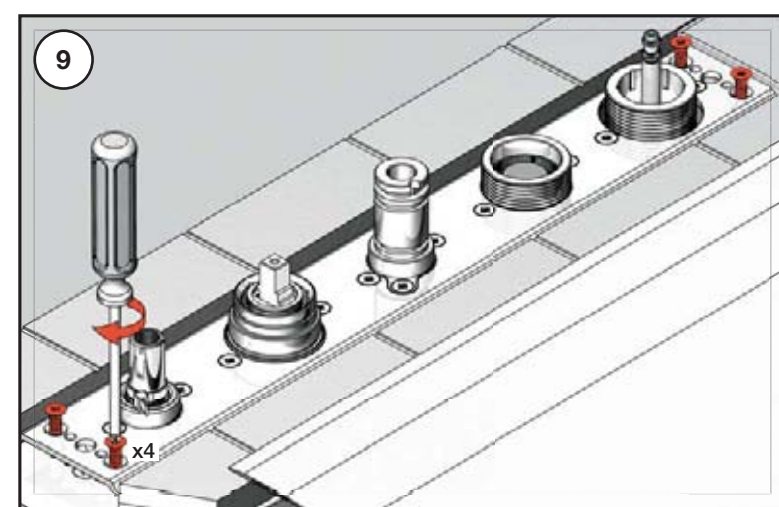

Max. 65°C, 150°F

A24 + BK1, BK2, BK3, BK4, BK14:

Fitting of trim  
 Montage von Aufputzteilen  
 Montage van de afbouwdeelen

Montering af greb  
 Montering af greb  
 Montage des parties visibles

NR10: VR20, VR22, VR273, VR294, VR295  
 NR11: VR20, VR22, VR1273, VR1274, VR1275  
 VR090D/C VR623, VR624C, 4xVR631, VR1902