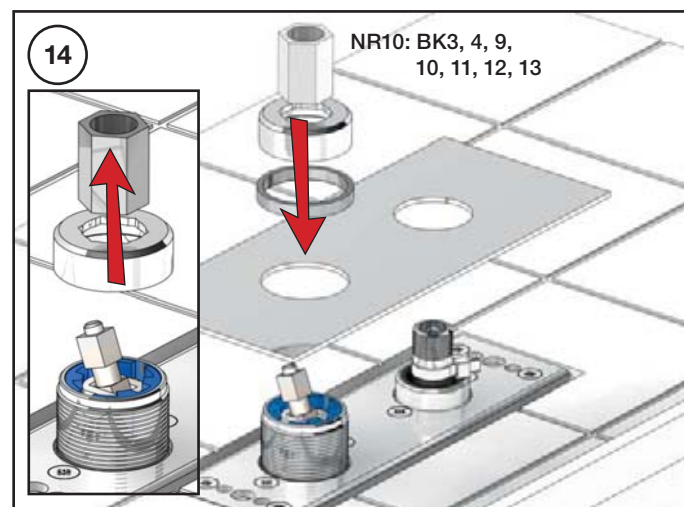

Max. 65°C, 150°F

A24 + BK1, BK2, BK3, BK4, BK14:

Fitting of trim  
 Montage von Aufputzteilen  
 Montage van de afbouwdeelen

Montering af greb  
 Montering af greb  
 Montage des parties visibles

NR10: VR20, VR22, VR273, VR294, VR295  
 NR11: VR20, VR22, VR1273, VR1274, VR1275  
 VR090D/C VR623, VR624C, 4xVR631, VR1902