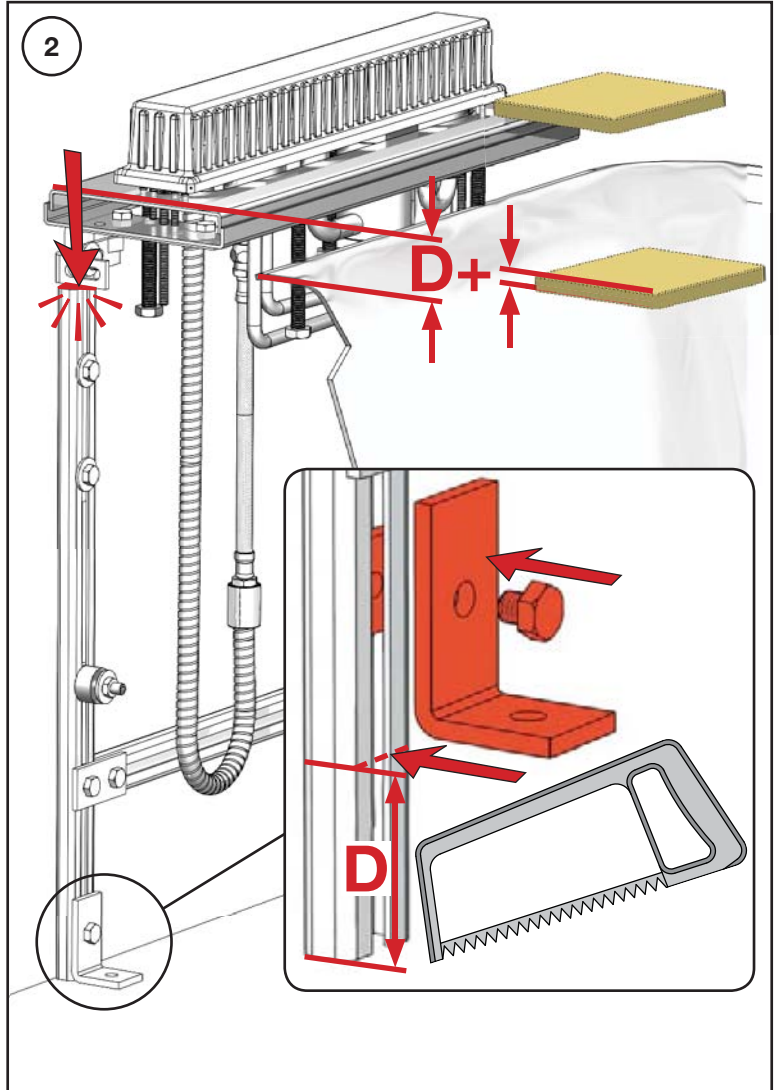

www.vola.com  
BK\_V5\_40600036  
5 703182 372389

**Data, 3 Bar (Max. 10 Bar):**

	l/min.	Gal./min.
T1	10	2.6
090D/E	BK 5, 7, 10, 12:	20 5.3
	BK 6, 8, 11, 13:	25 6.6
	BK 15, 16:	25 6.6
A24	BK 1, 3:	15 3.9
	BK 2, 4:	19 5.0
	BK 14:	22 5.8

Max. 65°C, 150°F

A24 + BK1, BK2, BK3, BK4, BK14:

Fitting of trim  
 Montage von Aufputzteilen  
 Montage van de afbouwdeelen

Montering af greb  
 Montering af greb  
 Montage des parties visibles

NR10: VR20, VR22, VR273, VR294, VR295  
 NR11: VR20, VR22, VR1273, VR1274, VR1275  
 VR090D/C VR623, VR624C, 4xVR631, VR1902