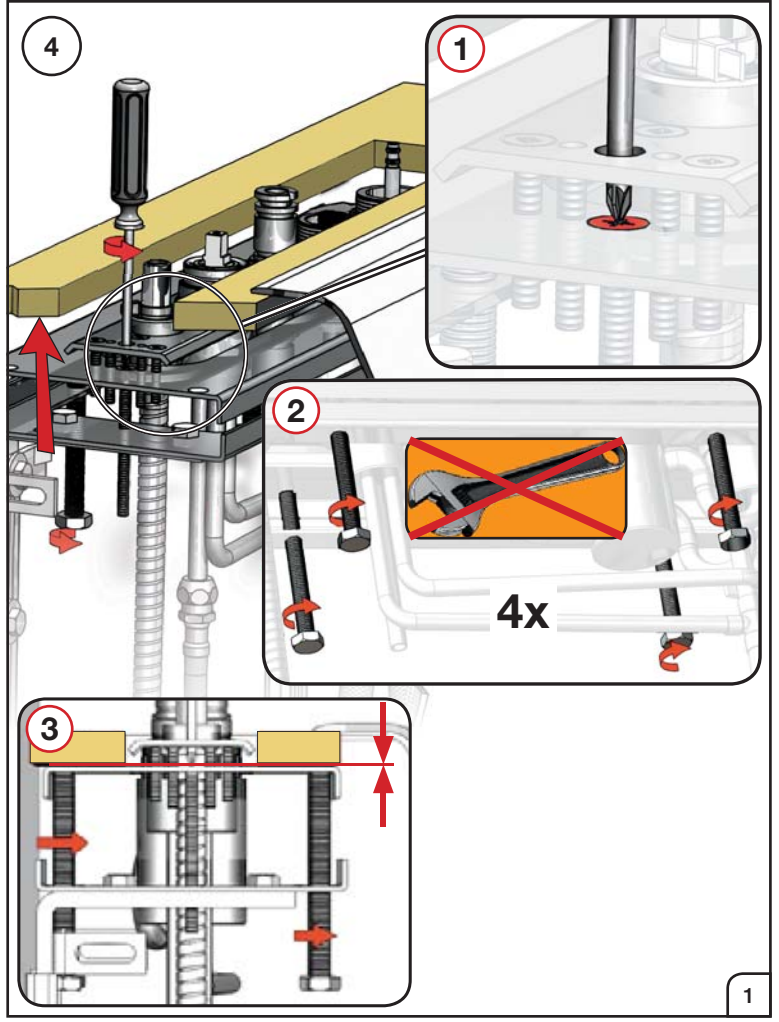

Max. 65°C, 150°F

A24 + BK1, BK2, BK3, BK4, BK14:

Fitting of trim  
 Montage von Aufputzteilen  
 Montage van de afbouwdeelen

Montering af greb  
 Montering af greb  
 Montage des parties visibles

NR10: VR20, VR22, VR273, VR294, VR295  
 NR11: VR20, VR22, VR1273, VR1274, VR1275  
 VR090D/C VR623, VR624C, 4xVR631, VR1902