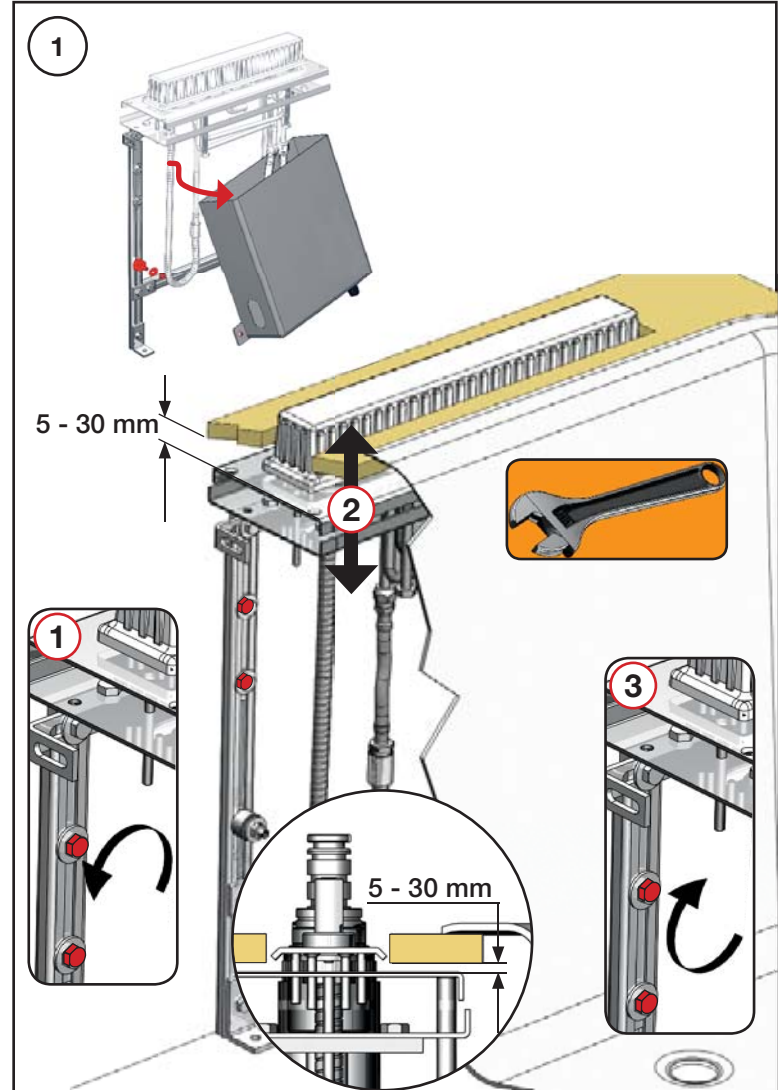

www.vola.com  
BK\_V5\_40600036  
5 703182 372389

**Data, 3 Bar (Max. 10 Bar):**

	l/min.	Gal./min.
T1	10	2.6
090D/E	BK 5, 7, 10, 12:	20 5.3
	BK 6, 8, 11, 13:	25 6.6
	BK 15, 16:	25 6.6
A24	BK 1, 3:	15 3.9
	BK 2, 4:	19 5.0
	BK 14:	22 5.8

Max. 65°C, 150°F

A24 + BK1, BK2, BK3, BK4, BK14:

Fitting of trim  
 Montage von Aufputzteilen  
 Montage van de afbouwdeelen

Montering af greb  
 Montering af greb  
 Montage des parties visibles

NR10: VR20, VR22, VR273, VR294, VR295  
 NR11: VR20, VR22, VR1273, VR1274, VR1275  
 VR090D/C VR623, VR624C, 4xVR631, VR1902