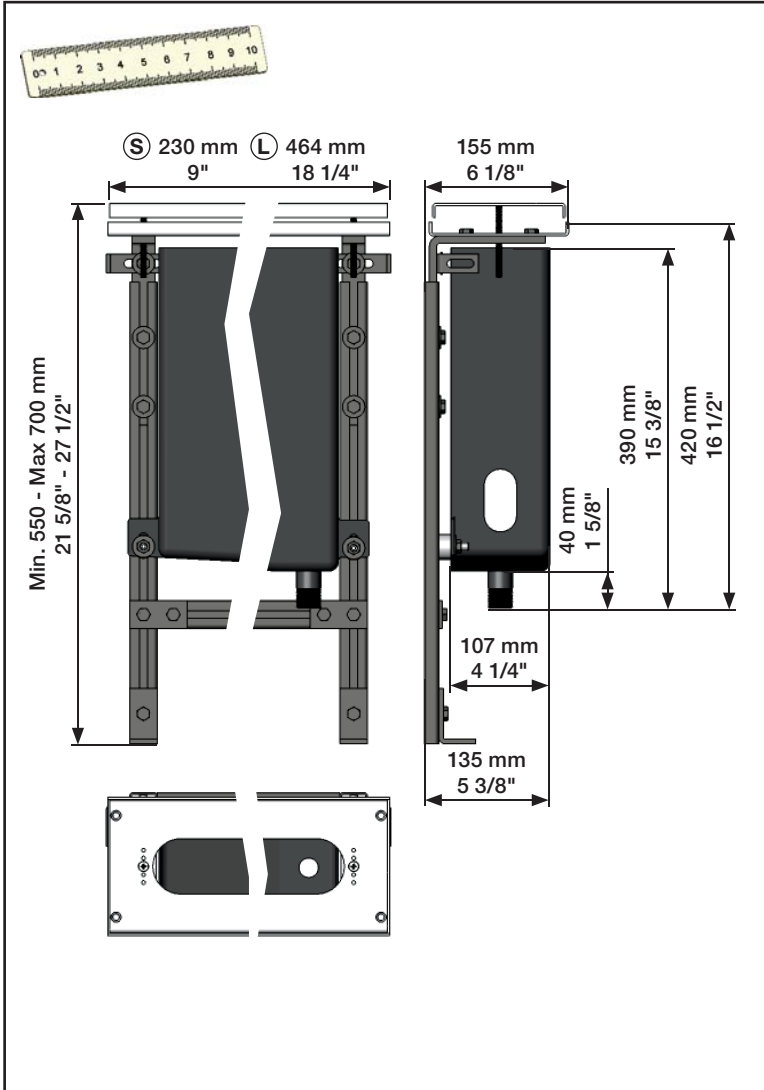

www.vola.com  
BK\_V5\_40600036  
5 703182 372389

**Data, 3 Bar (Max. 10 Bar):**

	l/min.	Gal./min.
T1	10	2.6
090D/E	BK 5, 7, 10, 12:	20 5.3
	BK 6, 8, 11, 13:	25 6.6
	BK 15, 16:	25 6.6
A24	BK 1, 3:	15 3.9
	BK 2, 4:	19 5.0
	BK 14:	22 5.8

Max. 65°C, 150°F

A24 + BK1, BK2, BK3, BK4, BK14:

Fitting of trim  
 Montage von Aufputzteilen  
 Montage van de afbouwdeelen

Montering af greb  
 Montering af greb  
 Montage des parties visibles

NR10: VR20, VR22, VR273, VR294, VR295  
 NR11: VR20, VR22, VR1273, VR1274, VR1275  
 VR090D/C VR623, VR624C, 4xVR631, VR1902