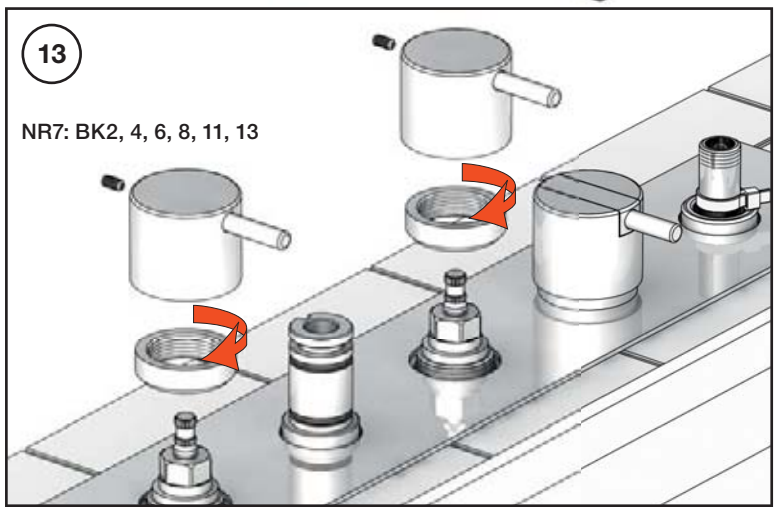

Max. 65°C, 150°F

A24 + BK1, BK2, BK3, BK4, BK14:

Fitting of trim  
 Montage von Aufputzteilen  
 Montage van de afbouwdeelen

Montering af greb  
 Montering af greb  
 Montage des parties visibles

NR10: VR20, VR22, VR273, VR294, VR295  
 NR11: VR20, VR22, VR1273, VR1274, VR1275  
 VR090D/C VR623, VR624C, 4xVR631, VR1902