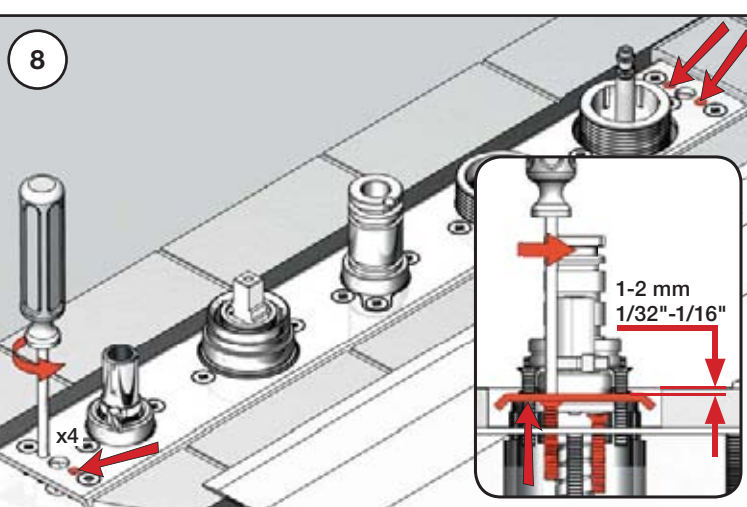

Max. 65°C, 150°F

A24 + BK1, BK2, BK3, BK4, BK14:

Fitting of trim  
 Montage von Aufputzteilen  
 Montage van de afbouwdeelen

Montering af greb  
 Montering af greb  
 Montage des parties visibles

NR10: VR20, VR22, VR273, VR294, VR295  
 NR11: VR20, VR22, VR1273, VR1274, VR1275  
 VR090D/C VR623, VR624C, 4xVR631, VR1902