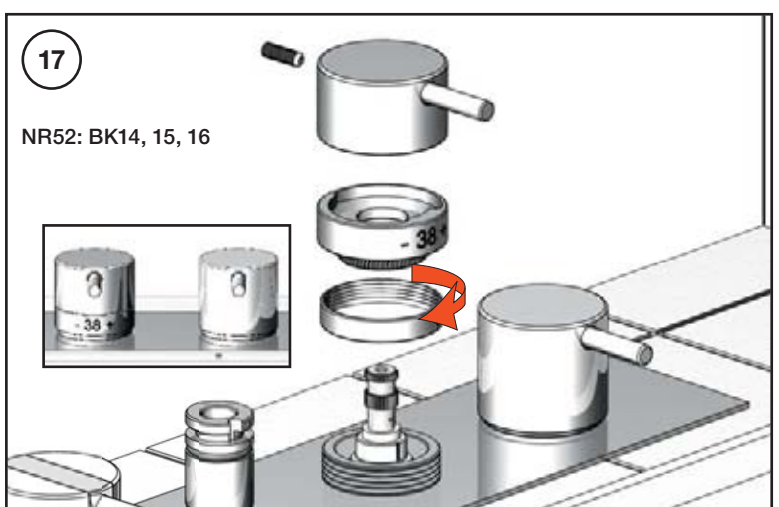

Max. 65°C, 150°F

A24 + BK1, BK2, BK3, BK4, BK14:

Fitting of trim  
 Montage von Aufputzteilen  
 Montage van de afbouwdeelen

Montering af greb  
 Montering af greb  
 Montage des parties visibles

NR10: VR20, VR22, VR273, VR294, VR295  
 NR11: VR20, VR22, VR1273, VR1274, VR1275  
 VR090D/C VR623, VR624C, 4xVR631, VR1902