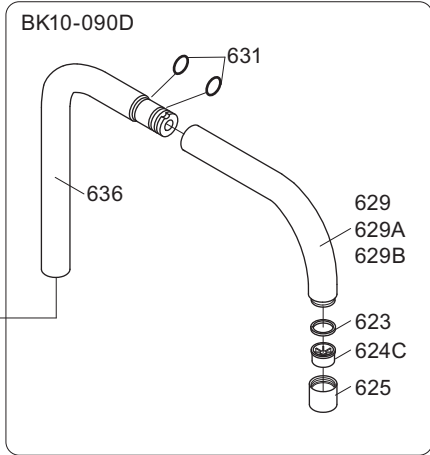

www.vola.com  
BK\_V5\_40600036  
5 703182 372389

**Data, 3 Bar (Max. 10 Bar):**

	l/min.	Gal./min.
T1	10	2.6
090D/E	BK 5, 7, 10, 12:	20 5.3
	BK 6, 8, 11, 13:	25 6.6
	BK 15, 16:	25 6.6
A24	BK 1, 3:	15 3.9
	BK 2, 4:	19 5.0
	BK 14:	22 5.8

Max. 65°C, 150°F

A24 + BK1, BK2, BK3, BK4, BK14:

Fitting of trim  
 Montage von Aufputzteilen  
 Montage van de afbouwdeelen

Montering af greb  
 Montering af greb  
 Montage des parties visibles

NR10: VR20, VR22, VR273, VR294, VR295  
 NR11: VR20, VR22, VR1273, VR1274, VR1275  
 VR090D/C VR623, VR624C, 4xVR631, VR1902

## VOLA BK10, BK12

Dato

Mar. 11

Rev.

1

Blad

SB 74