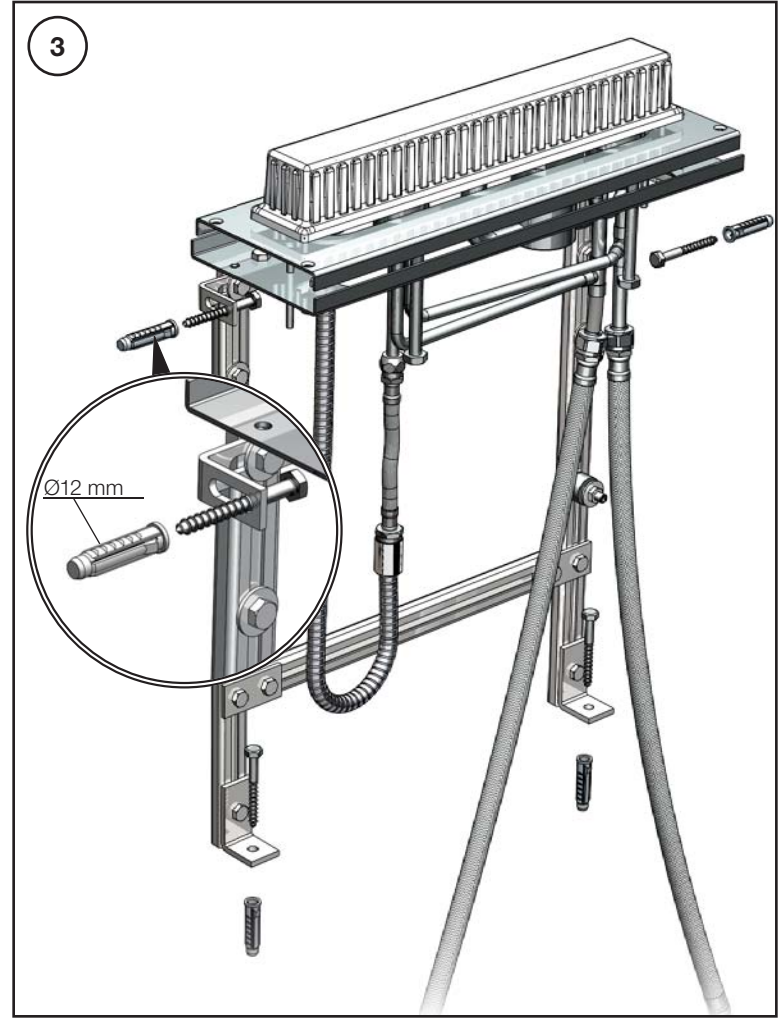

www.vola.com  
BK\_V5\_40600036  
5 703182 372389

**Data, 3 Bar (Max. 10 Bar):**

	l/min.	Gal./min.
T1	10	2.6
090D/E	BK 5, 7, 10, 12:	20 5.3
	BK 6, 8, 11, 13:	25 6.6
	BK 15, 16:	25 6.6
A24	BK 1, 3:	15 3.9
	BK 2, 4:	19 5.0
	BK 14:	22 5.8

Max. 65°C, 150°F

A24 + BK1, BK2, BK3, BK4, BK14:

Fitting of trim  
 Montage von Aufputzteilen  
 Montage van de afbouwdeelen

Montering af greb  
 Montering af greb  
 Montage des parties visibles

NR10: VR20, VR22, VR273, VR294, VR295  
 NR11: VR20, VR22, VR1273, VR1274, VR1275  
 VR090D/C VR623, VR624C, 4xVR631, VR1902