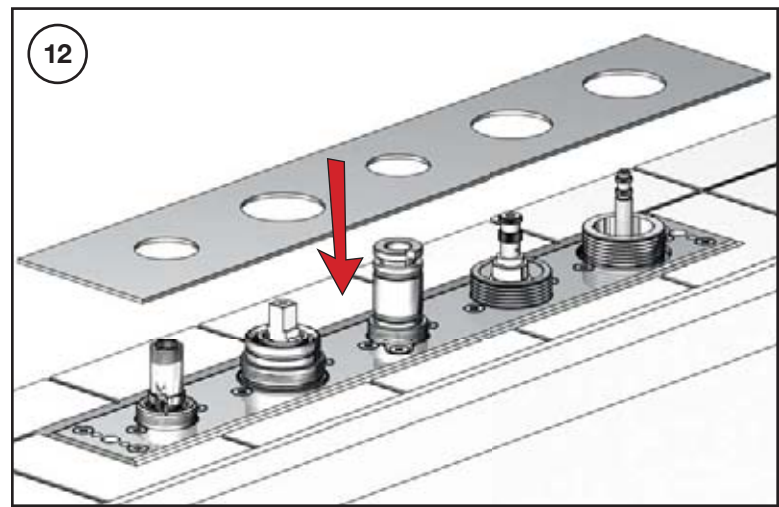

Max. 65°C, 150°F

A24 + BK1, BK2, BK3, BK4, BK14:

Fitting of trim  
 Montage von Aufputzteilen  
 Montage van de afbouwdeelen

Montering af greb  
 Montering af greb  
 Montage des parties visibles

NR10: VR20, VR22, VR273, VR294, VR295  
 NR11: VR20, VR22, VR1273, VR1274, VR1275  
 VR090D/C VR623, VR624C, 4xVR631, VR1902