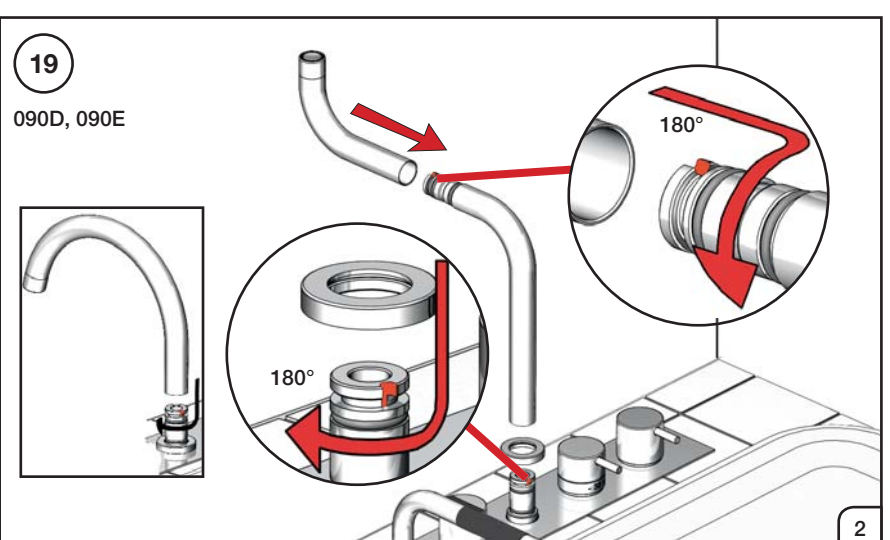

Max. 65°C, 150°F

A24 + BK1, BK2, BK3, BK4, BK14:

Fitting of trim  
 Montage von Aufputzteilen  
 Montage van de afbouwdeelen

Montering af greb  
 Montering af greb  
 Montage des parties visibles

NR10: VR20, VR22, VR273, VR294, VR295  
 NR11: VR20, VR22, VR1273, VR1274, VR1275  
 VR090D/C VR623, VR624C, 4xVR631, VR1902