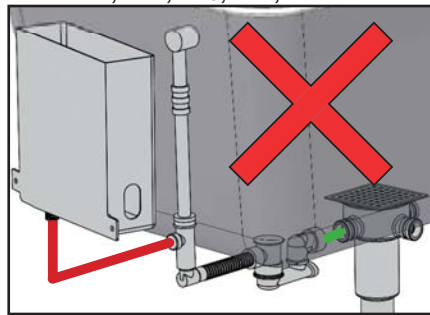

Max. 65°C, 150°F

A24 + BK1, BK2, BK3, BK4, BK14:

Fitting of trim  
 Montage von Aufputzteilen  
 Montage van de afbouwdeelen

Montering af greb  
 Montering af greb  
 Montage des parties visibles

NR10: VR20, VR22, VR273, VR294, VR295  
 NR11: VR20, VR22, VR1273, VR1274, VR1275  
 VR090D/C VR623, VR624C, 4xVR631, VR1902