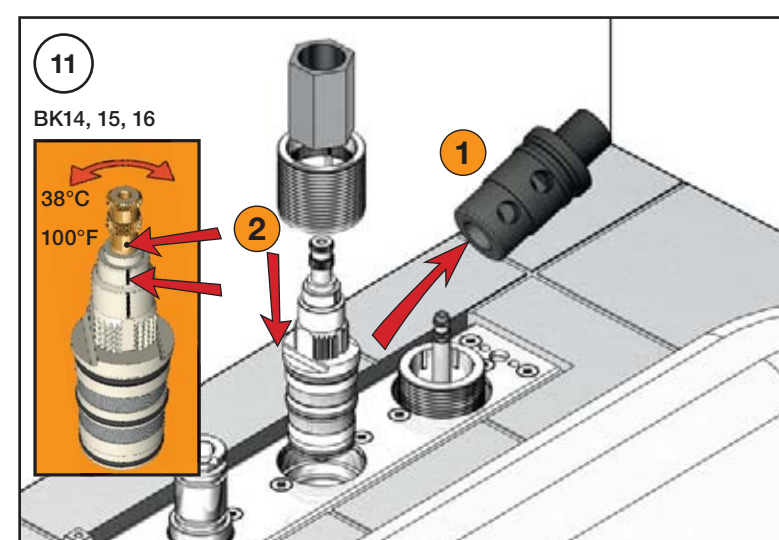

Max. 65°C, 150°F

A24 + BK1, BK2, BK3, BK4, BK14:

Fitting of trim  
 Montage von Aufputzteilen  
 Montage van de afbouwdeelen

Montering af greb  
 Montering af greb  
 Montage des parties visibles

NR10: VR20, VR22, VR273, VR294, VR295  
 NR11: VR20, VR22, VR1273, VR1274, VR1275  
 VR090D/C VR623, VR624C, 4xVR631, VR1902