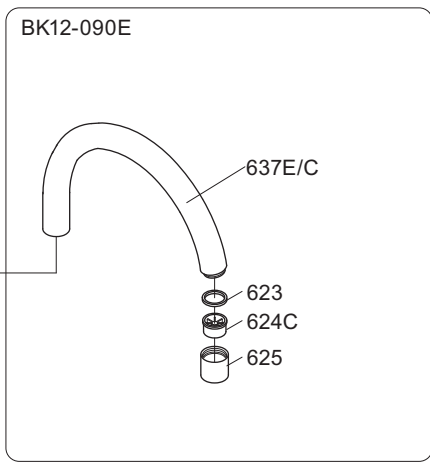

www.vola.com  
BK\_V5\_40600036  
5 703182 372389

**Data, 3 Bar (Max. 10 Bar):**

	l/min.	Gal./min.
T1	10	2.6
090D/E	BK 5, 7, 10, 12:	20 5.3
	BK 6, 8, 11, 13:	25 6.6
	BK 15, 16:	25 6.6
A24	BK 1, 3:	15 3.9
	BK 2, 4:	19 5.0
	BK 14:	22 5.8

Max. 65°C, 150°F

A24 + BK1, BK2, BK3, BK4, BK14:

Fitting of trim  
 Montage von Aufputzteilen  
 Montage van de afbouwdeelen

Montering af greb  
 Montering af greb  
 Montage des parties visibles

NR10: VR20, VR22, VR273, VR294, VR295  
 NR11: VR20, VR22, VR1273, VR1274, VR1275  
 VR090D/C VR623, VR624C, 4xVR631, VR1902

## VOLA BK10, BK12

Dato

Mar. 11

Rev.

1

Blad

SB 74