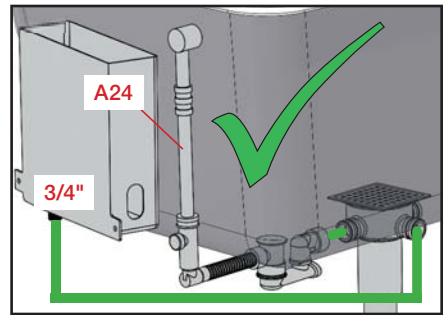

Max. 65°C, 150°F

A24 + BK1, BK2, BK3, BK4, BK14:

Fitting of trim  
 Montage von Aufputzteilen  
 Montage van de afbouwdeelen

Montering af greb  
 Montering af greb  
 Montage des parties visibles

NR10: VR20, VR22, VR273, VR294, VR295  
 NR11: VR20, VR22, VR1273, VR1274, VR1275  
 VR090D/C VR623, VR624C, 4xVR631, VR1902