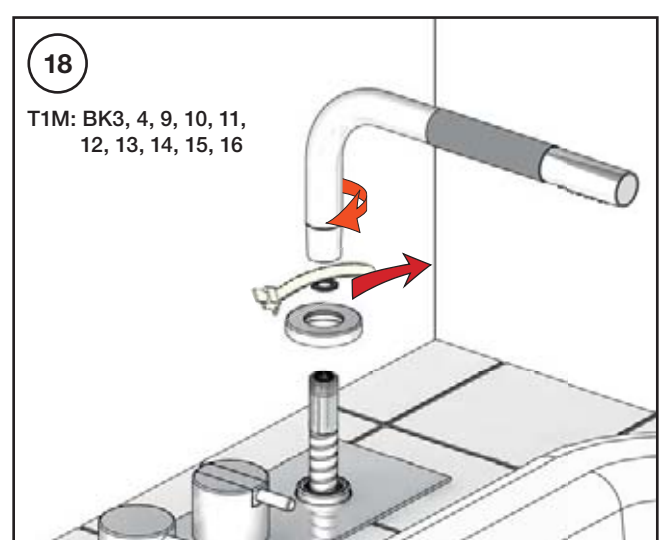

Max. 65°C, 150°F

A24 + BK1, BK2, BK3, BK4, BK14:

Fitting of trim  
 Montage von Aufputzteilen  
 Montage van de afbouwdeelen

Montering af greb  
 Montering af greb  
 Montage des parties visibles

NR10: VR20, VR22, VR273, VR294, VR295  
 NR11: VR20, VR22, VR1273, VR1274, VR1275  
 VR090D/C VR623, VR624C, 4xVR631, VR1902