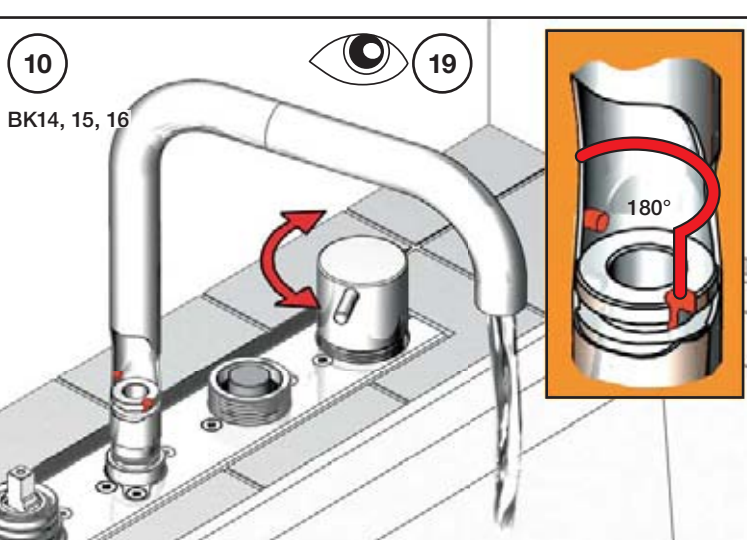

Max. 65°C, 150°F

A24 + BK1, BK2, BK3, BK4, BK14:

Fitting of trim  
 Montage von Aufputzteilen  
 Montage van de afbouwdeelen

Montering af greb  
 Montering af greb  
 Montage des parties visibles

NR10: VR20, VR22, VR273, VR294, VR295  
 NR11: VR20, VR22, VR1273, VR1274, VR1275  
 VR090D/C VR623, VR624C, 4xVR631, VR1902