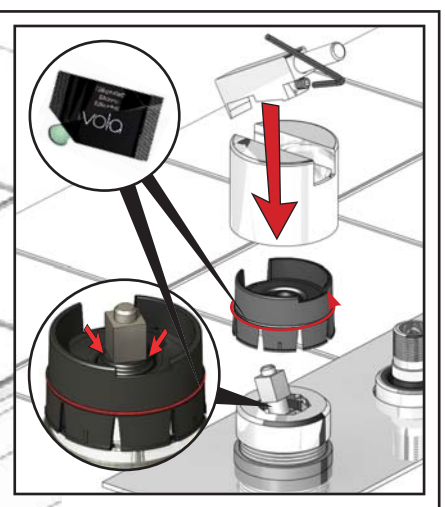

Max. 65°C, 150°F

A24 + BK1, BK2, BK3, BK4, BK14:

Fitting of trim  
 Montage von Aufputzteilen  
 Montage van de afbouwdeelen

Montering af greb  
 Montering af greb  
 Montage des parties visibles

NR10: VR20, VR22, VR273, VR294, VR295  
 NR11: VR20, VR22, VR1273, VR1274, VR1275  
 VR090D/C VR623, VR624C, 4xVR631, VR1902