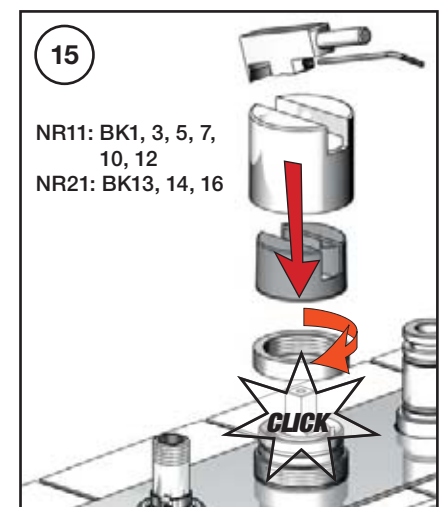

www.vola.com  
BK\_V5\_40600036  
5 703182 372389

**Data, 3 Bar (Max. 10 Bar):**

	l/min.	Gal./min.
T1	10	2.6
090D/E	BK 5, 7, 10, 12:	20 5.3
	BK 6, 8, 11, 13:	25 6.6
	BK 15, 16:	25 6.6
A24	BK 1, 3:	15 3.9
	BK 2, 4:	19 5.0
	BK 14:	22 5.8

Max. 65°C, 150°F

A24 + BK1, BK2, BK3, BK4, BK14:

Fitting of trim  
 Montage von Aufputzteilen  
 Montage van de afbouwdeelen

Montering af greb  
 Montering af greb  
 Montage des parties visibles

NR10: VR20, VR22, VR273, VR294, VR295  
 NR11: VR20, VR22, VR1273, VR1274, VR1275  
 VR090D/C VR623, VR624C, 4xVR631, VR1902