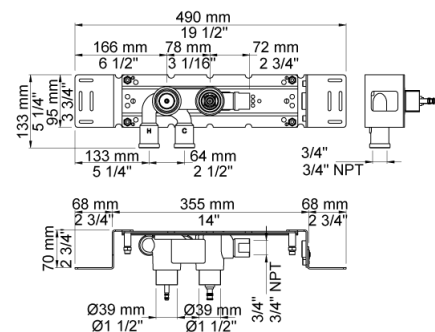

Dato:

Kunde:

Projekt:

VOLTA produkt: 5261A

**5261A**

¾" termostatblander med hovedbruser. 5261AUP = ¾" termostatblander 5200V, løs afgangsmuffe 200M. 5261AAP = Greb NR51, termostatgreb NR52, loftmonteret hovedbruser 060A, 2 stk. 60 mm dækroset 2001, 100.VVS nr. 717914500, farve 16 krom.VVS nr. 717914581, farve 20 børstet krom.VVS nr. 717914540, farve 40 rustfrit stål.

Dato:

Kunde:

Projekt:

2001

60 mm dækroset. Hul Ø39 mm.VVS nr. 727646100, farve 16 krom.VVS nr. 727646181, farve 20 børstet krom.VVS nr. 727646140, farve 40 rustfrit stål.

200M

Løs afgangsmuffe. Tilgang: 1/2". Afgang: 3/4".VVS nr. 715139100

5200V

Indbygningstermostat uden løs afgangsmuffe 200M. 3/4" tilslutning til pexrør.VVS nr. 722481300

Dato:

Kunde:

Projekt:

**NR51**

Betjeningsgreb til serie 5000 og 6000. VVS nr. 722496100, farve 16 krom. VVS nr. 722496181, farve 20 børstet krom. VVS nr. 722496140, farve 40 rustfrit stål.