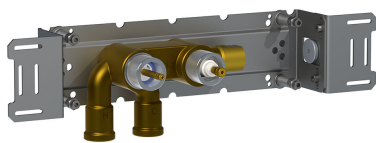

Dato:

Kunde:

Projekt:

VOLTA produkt: 5261A

**5261A**

¾" termostatblander med hovedbruser. 5261AUP = ¾" termostatblander 5200V, løs afgangsmuffe 200M. 5261AAP = Greb NR51, termostatgreb NR52, loftmonteret hovedbruser 060A, 2 stk. 60 mm dækroset 2001, 100.VVS nr. 717914500, farve 16 krom.VVS nr. 717914581, farve 20 børstet krom.VVS nr. 717914540, farve 40 rustfrit stål.

Dato:

Kunde:

Projekt:

2001

60 mm dækroset. Hul Ø39 mm.VVS nr. 727646100, farve 16 krom.VVS nr. 727646181, farve 20 børstet krom.VVS nr. 727646140, farve 40 rustfrit stål.

200M

Løs afgangsmuffe. Tilgang: 1/2". Afgang: 3/4".VVS nr. 715139100

5200V

Indbygningstermostat uden løs afgangsmuffe 200M. 3/4" tilslutning til pexrør.VVS nr. 722481300

Dato:

Kunde:

Projekt:

**NR51**

Betjeningsgreb til serie 5000 og 6000. VVS nr. 722496100, farve 16 krom. VVS nr. 722496181, farve 20 børstet krom. VVS nr. 722496140, farve 40 rustfrit stål.