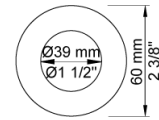

Flow

	Bar:	1,0	2,0	3,0	4,0	5,0
5261A	(l/min)	12,7	18,0	22,0	25,4	28,4

**Leveres i farverne**

Farve 02, Grå
 Farve 04, Blå
 Farve 05, Orange
 Farve 06, Lysegrøn
 Farve 08, Gul
 Farve 09, Koksgrå
 Farve 12, Mokka
 Farve 14, Orange-rød
 Farve 15, Mørkeblå
 Farve 16, Krom
 Farve 17, Sort
 Farve 18, Hvid
 Farve 19, Messing natur
 Farve 20, Børstet krom
 Farve 21, Mørkerød
 Farve 25, Pink
 Farve 27, Mat-sort
 Farve 40, Rustfrit stål

Dato:

Kunde:

Projekt:

2001

60 mm dækroset. Hul Ø39 mm.VVS nr. 727646100, farve 16 krom.VVS nr. 727646181, farve 20 børstet krom.VVS nr. 727646140, farve 40 rustfrit stål.

200M

Løs afgangsmuffe. Tilgang: 1/2". Afgang: 3/4".VVS nr. 715139100

5200V

Indbygningstermostat uden løs afgangsmuffe 200M. 3/4" tilslutning til pexrør.VVS nr. 722481300

Dato:

Kunde:

Projekt:

**NR51**

Betjeningsgreb til serie 5000 og 6000. VVS nr. 722496100, farve 16 krom. VVS nr. 722496181, farve 20 børstet krom. VVS nr. 722496140, farve 40 rustfrit stål.