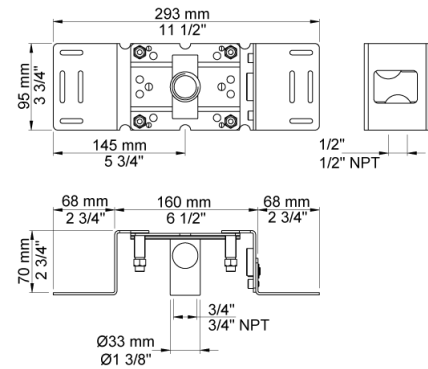

Dato:

Kunde:

Projekt:

2001

60 mm dækroset. Hul Ø39 mm.VVS nr. 727646100, farve 16 krom.VVS nr. 727646181, farve 20 børstet krom.VVS nr. 727646140, farve 40 rustfrit stål.

200M

Løs afgangsmuffe. Tilgang: 1/2". Afgang: 3/4".VVS nr. 715139100

5200V

Indbygningstermostat uden løs afgangsmuffe 200M. 3/4" tilslutning til pexrør.VVS nr. 722481300

Dato:

Kunde:

Projekt:

**NR51**

Betjeningsgreb til serie 5000 og 6000. VVS nr. 722496100, farve 16 krom. VVS nr. 722496181, farve 20 børstet krom. VVS nr. 722496140, farve 40 rustfrit stål.