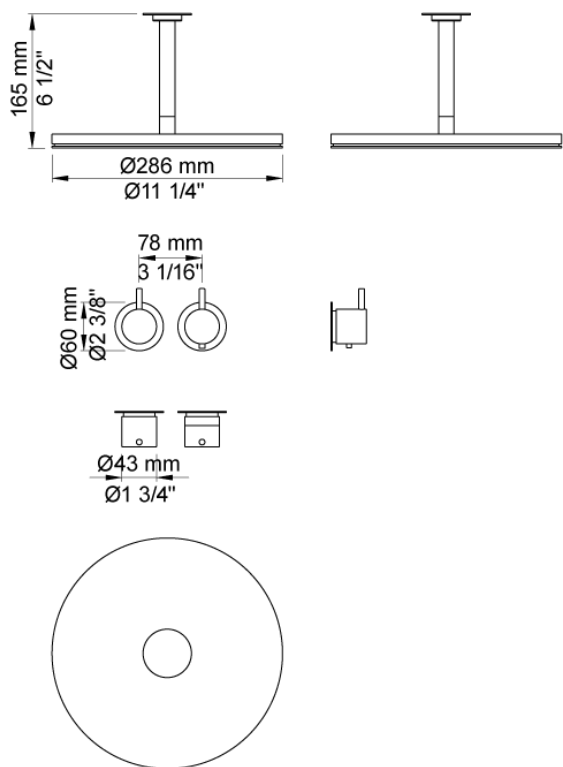

Dato:

Kunde:

Projekt:

VOLTA produkt: 5261A

**5261A**

¾" termostatblander med hovedbruser. 5261AUP = ¾" termostatblander 5200V, løs afgangsmuffe 200M. 5261AAP = Greb NR51, termostatgreb NR52, loftmonteret hovedbruser 060A, 2 stk. 60 mm dækroset 2001, 100.VVS nr. 717914500, farve 16 krom.VVS nr. 717914581, farve 20 børstet krom.VVS nr. 717914540, farve 40 rustfrit stål.

Flow

	Bar:	1,0	2,0	3,0	4,0	5,0
5261A	(l/min)	12,7	18,0	22,0	25,4	28,4

**Leveres i farverne**

Farve 02, Grå
 Farve 04, Blå
 Farve 05, Orange
 Farve 06, Lysegrøn
 Farve 08, Gul
 Farve 09, Koksgrå
 Farve 12, Mokka
 Farve 14, Orange-rød
 Farve 15, Mørkeblå
 Farve 16, Krom
 Farve 17, Sort
 Farve 18, Hvid
 Farve 19, Messing natur
 Farve 20, Børstet krom
 Farve 21, Mørkerød
 Farve 25, Pink
 Farve 27, Mat-sort
 Farve 40, Rustfrit stål

Dato:

Kunde:

Projekt:

2001

60 mm dækroset. Hul Ø39 mm.VVS nr. 727646100, farve 16 krom.VVS nr. 727646181, farve 20 børstet krom.VVS nr. 727646140, farve 40 rustfrit stål.

200M

Løs afgangsmuffe. Tilgang: 1/2". Afgang: 3/4".VVS nr. 715139100

5200V

Indbygningstermostat uden løs afgangsmuffe 200M. 3/4" tilslutning til pexrør.VVS nr. 722481300

Dato:

Kunde:

Projekt:

**NR51**

Betjeningsgreb til serie 5000 og 6000. VVS nr. 722496100, farve 16 krom. VVS nr. 722496181, farve 20 børstet krom. VVS nr. 722496140, farve 40 rustfrit stål.