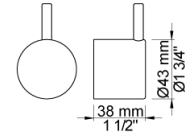

NR51

Betjeningsgreb til serie 5000 og 6000. VVS nr. 722496100, farve 16 krom. VVS nr. 722496181, farve 20 børstet krom. VVS nr. 722496140, farve 40 rustfrit stål.