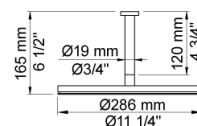

Dato:

Kunde:

Projekt:

VOLA produkt: 5471-061A

5471-061A

¾" termostatblander med hoved - og håndbruser. 5471-061AUP = ¾" termostatblander 5400FV, løs afgangsmuffe 200M. 5471-061AAP = Greb NR51, termostatgreb NR52, omskiftergreb NR64G, håndbruser og holder for håndbruser med kontraventil 070, loftmonteret hovedbruser 060A, 2 stk. 60 mm dækroset 001, 2 stk. 60 mm dækroset 2001.VVS nr. 717938500, farve 16 krom.VVS nr. 717938581, farve 20 børstet krom.VVS nr. 717938540, farve 40 rustfrit stål.

Dato:

Kunde:

Projekt:

001

60 mm dækroset. Hul \varnothing 33 mm.VVS nr. 727646000, farve 16 krom.VVS nr. 727646081, farve 20 børstet krom.VVS nr. 727646040, farve 40 rustfrit stål.

060A

Hovedbruser, rund, loftmonteret.inkl. 60 mm dækroset.VVS nr. 727645500, farve 16 krom.VVS nr. 727645581, farve 20 børstet krom.VVS nr. 727645540, farve 40 rustfrit stål.

2001

60 mm dækroset. Hul Ø39 mm.VVS nr. 727646100, farve 16 krom.VVS nr. 727646181, farve 20 børstet krom.VVS nr. 727646140, farve 40 rustfrit stål.

200M

Løs afgangsmuffe. Tilgang: 1/2". Afgang: 3/4".VVS nr. 715139100