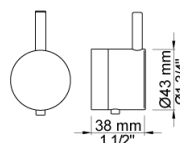

NR52

Termostatgreb til serie 5000 og 6000.VVS nr. 722496200, farve 16 krom.VVS nr. 722496281, farve 20 børstet krom.VVS nr. 722496240, farve 40 rustfrit stål.