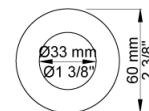

Dato:

Kunde:

Projekt:

VOLA produkt: 5471-061A

5471-061A

¾" termostatblander med hoved - og håndbruser. 5471-061AUP = ¾" termostatblander 5400FV, løs afgangsmuffe 200M. 5471-061AAP = Greb NR51, termostatgreb NR52, omskiftergreb NR64G, håndbruser og holder for håndbruser med kontraventil 070, loftmonteret hovedbruser 060A, 2 stk. 60 mm dækroset 001, 2 stk. 60 mm dækroset 2001.VVS nr. 717938500, farve 16 krom.VVS nr. 717938581, farve 20 børstet krom.VVS nr. 717938540, farve 40 rustfrit stål.

Flow

	Bar:	1,0	2,0	3,0	4,0	5,0
070	(l/min)	5,2	7,4	9,0	9,0	9,0
060A	(l/min)	12,7	18,0	22,0	25,4	28,4

Leveres i farverne

- Farve 02, Grå
- Farve 04, Blå
- Farve 05, Orange
- Farve 06, Lysegrøn
- Farve 08, Gul
- Farve 09, Koksgrå
- Farve 12, Mokka
- Farve 14, Orange-rød
- Farve 15, Mørkeblå
- Farve 16, Krom
- Farve 17, Sort
- Farve 18, Hvid
- Farve 19, Messing natur
- Farve 20, Børstet krom
- Farve 21, Mørkerød
- Farve 25, Pink
- Farve 27, Mat-sort
- Farve 40, Rustfrit stål

Dato:

Kunde:

Projekt:

001

60 mm dækroset. Hul \varnothing 33 mm.VVS nr. 727646000, farve 16 krom.VVS nr. 727646081, farve 20 børstet krom.VVS nr. 727646040, farve 40 rustfrit stål.

060A

Hovedbruser, rund, loftmonteret.inkl. 60 mm dækroset.VVS nr. 727645500, farve 16 krom.VVS nr. 727645581, farve 20 børstet krom.VVS nr. 727645540, farve 40 rustfrit stål.

2001

60 mm dækroset. Hul Ø39 mm.VVS nr. 727646100, farve 16 krom.VVS nr. 727646181, farve 20 børstet krom.VVS nr. 727646140, farve 40 rustfrit stål.

200M

Løs afgangsmuffe. Tilgang: 1/2". Afgang: 3/4".VVS nr. 715139100