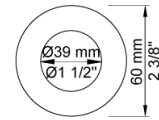

Dato:

Kunde:

Projekt:

001

60 mm dækroset. Hul \varnothing 33 mm.VVS nr. 727646000, farve 16 krom.VVS nr. 727646081, farve 20 børstet krom.VVS nr. 727646040, farve 40 rustfrit stål.

060A

Hovedbruser, rund, loftmonteret.inkl. 60 mm dækroset.VVS nr. 727645500, farve 16 krom.VVS nr. 727645581, farve 20 børstet krom.VVS nr. 727645540, farve 40 rustfrit stål.

2001

60 mm dækroset. Hul Ø39 mm.VVS nr. 727646100, farve 16 krom.VVS nr. 727646181, farve 20 børstet krom.VVS nr. 727646140, farve 40 rustfrit stål.

200M

Løs afgangsmuffe. Tilgang: 1/2". Afgang: 3/4".VVS nr. 715139100

5400F

Indbygningstermostat med omskifter og en fast og en løs afgangsmuffe, 200M. 3/4" tilslutning til pexrør.VVS nr. 722483100

Dato:

Kunde:

Projekt:

**NR51**

Betjeningsgreb til serie 5000 og 6000.VVS nr. 722496100, farve 16 krom.VVS nr. 722496181, farve 20 børstet krom.VVS nr. 722496140, farve 40 rustfrit stål.