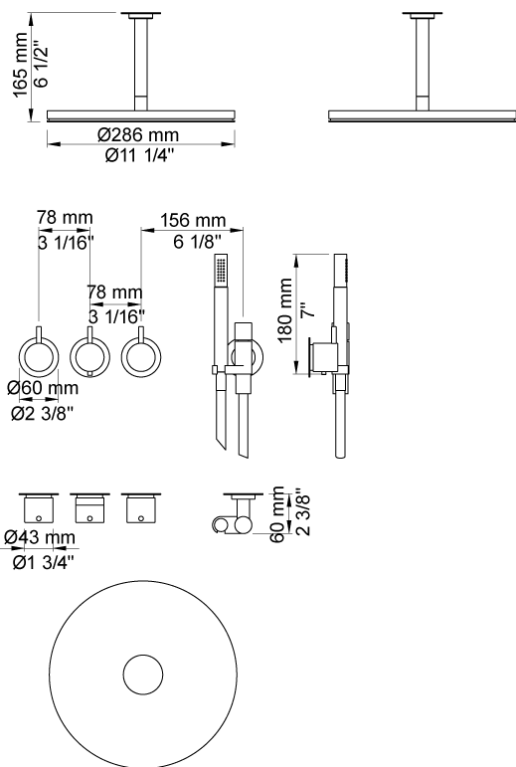

Leveres i farverne

- Farve 02, Grå
- Farve 04, Blå
- Farve 05, Orange
- Farve 06, Lysegrøn
- Farve 08, Gul
- Farve 09, Koksgrå
- Farve 12, Mokka
- Farve 14, Orange-rød
- Farve 15, Mørkeblå
- Farve 16, Krom
- Farve 17, Sort
- Farve 18, Hvid
- Farve 19, Messing natur
- Farve 20, Børstet krom
- Farve 21, Mørkerød
- Farve 25, Pink
- Farve 27, Mat-sort
- Farve 40, Rustfrit stål