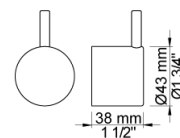

NR51

Betjeningsgreb til serie 5000 og 6000.VVS nr. 722496100, farve 16 krom.VVS nr. 722496181, farve 20 børstet krom.VVS nr. 722496140, farve 40 rustfrit stål.