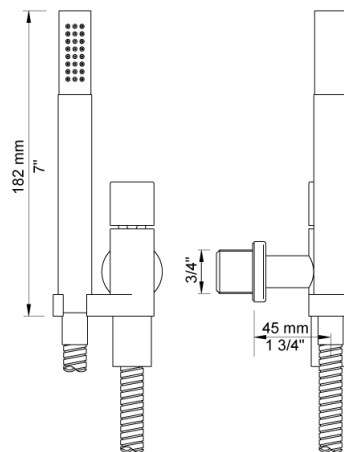

Dato:

Kunde:

Projekt:

VOLA produkt: 5471-061A

5471-061A

¾" termostatblander med hoved - og håndbruser. 5471-061AUP = ¾" termostatblander 5400FV, løs afgangsmuffe 200M. 5471-061AAP = Greb NR51, termostatgreb NR52, omskiftergreb NR64G, håndbruser og holder for håndbruser med kontraventil 070, loftmonteret hovedbruser 060A, 2 stk. 60 mm dækroset 001, 2 stk. 60 mm dækroset 2001.VVS nr. 717938500, farve 16 krom.VVS nr. 717938581, farve 20 børstet krom.VVS nr. 717938540, farve 40 rustfrit stål.

Dato:

Kunde:

Projekt:

001

60 mm dækroset. Hul \varnothing 33 mm.VVS nr. 727646000, farve 16 krom.VVS nr. 727646081, farve 20 børstet krom.VVS nr. 727646040, farve 40 rustfrit stål.

060A

Hovedbruser, rund, loftmonteret.inkl. 60 mm dækroset.VVS nr. 727645500, farve 16 krom.VVS nr. 727645581, farve 20 børstet krom.VVS nr. 727645540, farve 40 rustfrit stål.

2001

60 mm dækroset. Hul Ø39 mm.VVS nr. 727646100, farve 16 krom.VVS nr. 727646181, farve 20 børstet krom.VVS nr. 727646140, farve 40 rustfrit stål.

200M

Løs afgangsmuffe. Tilgang: 1/2". Afgang: 3/4".VVS nr. 715139100

5400F

Indbygningstermostat med omskifter og en fast og en løs afgangsmuffe, 200M. 3/4" tilslutning til pexrør.VVS nr. 722483100

Dato:

Kunde:

Projekt:

**NR51**

Betjeningsgreb til serie 5000 og 6000.VVS nr. 722496100, farve 16 krom.VVS nr. 722496181, farve 20 børstet krom.VVS nr. 722496140, farve 40 rustfrit stål.