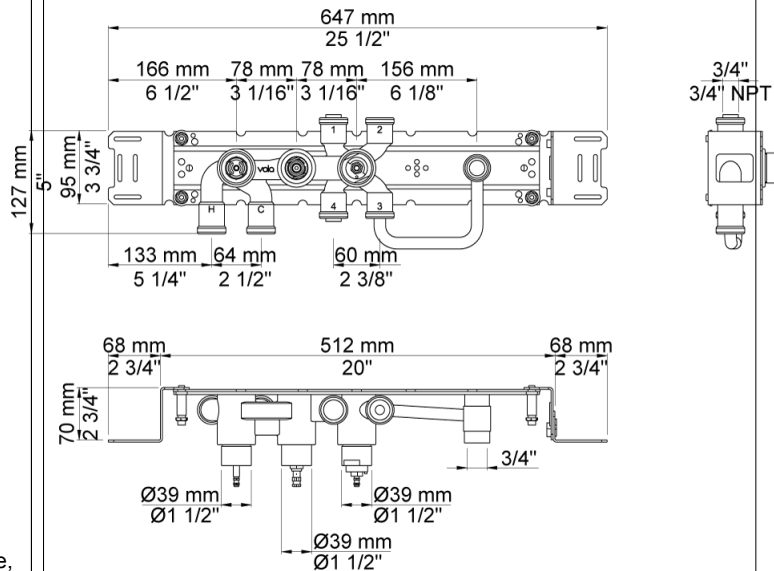

Dato:

Kunde:

Projekt:

VOLA produkt: 5471-061A

5471-061A

¾" termostatblander med hoved - og håndbruser. 5471-061AUP = ¾" termostatblander 5400FV, løs afgangsmuffe 200M. 5471-061AAP = Greb NR51, termostatgreb NR52, omskiftergreb NR64G, håndbruser og holder for håndbruser med kontraventil 070, loftmonteret hovedbruser 060A, 2 stk. 60 mm dækroset 001, 2 stk. 60 mm dækroset 2001.VVS nr. 717938500, farve 16 krom.VVS nr. 717938581, farve 20 børstet krom.VVS nr. 717938540, farve 40 rustfrit stål.

Dato:

Kunde:

Projekt:

001

60 mm dækroset. Hul \varnothing 33 mm.VVS nr. 727646000, farve 16 krom.VVS nr. 727646081, farve 20 børstet krom.VVS nr. 727646040, farve 40 rustfrit stål.

060A

Hovedbruser, rund, loftmonteret.inkl. 60 mm dækroset.VVS nr. 727645500, farve 16 krom.VVS nr. 727645581, farve 20 børstet krom.VVS nr. 727645540, farve 40 rustfrit stål.

2001

60 mm dækroset. Hul Ø39 mm.VVS nr. 727646100, farve 16 krom.VVS nr. 727646181, farve 20 børstet krom.VVS nr. 727646140, farve 40 rustfrit stål.

200M

Løs afgangsmuffe. Tilgang: 1/2". Afgang: 3/4".VVS nr. 715139100

5400F

Indbygningstermostat med omskifter og en fast og en løs afgangsmuffe, 200M. 3/4" tilslutning til pexrør.VVS nr. 722483100

Dato:

Kunde:

Projekt:

**NR51**

Betjeningsgreb til serie 5000 og 6000.VVS nr. 722496100, farve 16 krom.VVS nr. 722496181, farve 20 børstet krom.VVS nr. 722496140, farve 40 rustfrit stål.