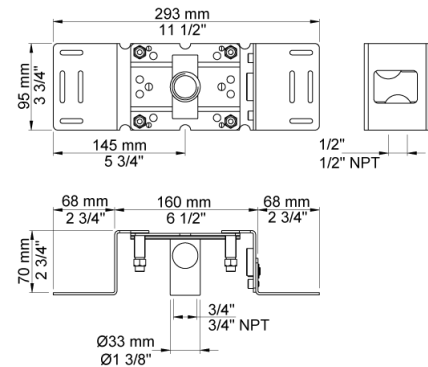

Dato:

Kunde:

Projekt:

001

60 mm dækroset. Hul \varnothing 33 mm.VVS nr. 727646000, farve 16 krom.VVS nr. 727646081, farve 20 børstet krom.VVS nr. 727646040, farve 40 rustfrit stål.

060A

Hovedbruser, rund, loftmonteret.inkl. 60 mm dækroset.VVS nr. 727645500, farve 16 krom.VVS nr. 727645581, farve 20 børstet krom.VVS nr. 727645540, farve 40 rustfrit stål.

2001

60 mm dækroset. Hul Ø39 mm.VVS nr. 727646100, farve 16 krom.VVS nr. 727646181, farve 20 børstet krom.VVS nr. 727646140, farve 40 rustfrit stål.

200M

Løs afgangsmuffe. Tilgang: 1/2". Afgang: 3/4".VVS nr. 715139100