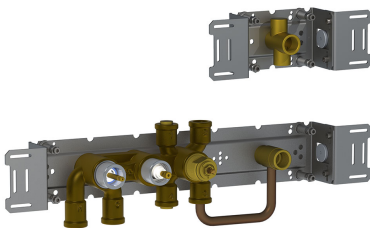

Dato:

Kunde:

Projekt:

VOLA produkt: 5471-061A

5471-061A

¾" termostatblander med hoved - og håndbruser. 5471-061AUP = ¾" termostatblander 5400FV, løs afgangsmuffe 200M. 5471-061AAP = Greb NR51, termostatgreb NR52, omskiftergreb NR64G, håndbruser og holder for håndbruser med kontraventil 070, loftmonteret hovedbruser 060A, 2 stk. 60 mm dækroset 001, 2 stk. 60 mm dækroset 2001.VVS nr. 717938500, farve 16 krom.VVS nr. 717938581, farve 20 børstet krom.VVS nr. 717938540, farve 40 rustfrit stål.

070

Holder til håndbruser med kontraventil og T2 håndbruser med slange.VVS nr. 727642300, farve 16 krom.VVS nr. 727642381, farve 20 børstet krom.VVS nr. 727642340, farve 40 rustfrit stål.

Dato:

Kunde:

Projekt:

2001

60 mm dækroset. Hul Ø39 mm.VVS nr. 727646100, farve 16 krom.VVS nr. 727646181, farve 20 børstet krom.VVS nr. 727646140, farve 40 rustfrit stål.

200M

Løs afgangsmuffe. Tilgang: 1/2". Afgang: 3/4".VVS nr. 715139100

5400F

Indbygningstermostat med omskifter og en fast og en løs afgangsmuffe, 200M. 3/4" tilslutning til pexrør.VVS nr. 722483100

Dato:

Kunde:

Projekt:

**NR51**

Betjeningsgreb til serie 5000 og 6000.VVS nr. 722496100, farve 16 krom.VVS nr. 722496181, farve 20 børstet krom.VVS nr. 722496140, farve 40 rustfrit stål.