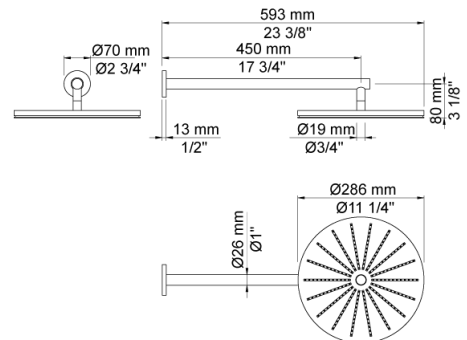

Dato:

Kunde:

Projekt:

VOLA produkt: 5471R-061

**5471R-061**

¾" termostatblander med hoved - og håndbruser. 5471R-061UP = ¾" termostatblander 5400NV, løs afgangsmuffe 200M. 5471R-061AP = Greb NR51, termostatgreb NR52, omskiftergreb NR64G, håndbruser og holder for håndbruser med kontraventil 070R, vægmonteret hovedbruser 060, 60 mm dækroset 001, 3 stk. 60 mm dækroset 2001.VVS nr. 717927500, farve 16 krom.VVS nr. 717927581, farve 20 børstet krom.VVS nr. 717927540, farve 40 rustfrit stål.

Dato:

Kunde:

Projekt:

**001**

60 mm dækroset. Hul  $\varnothing$ 33 mm.VVS nr. 727646000, farve 16 krom.VVS nr. 727646081, farve 20 børstet krom.VVS nr. 727646040, farve 40 rustfrit stål.

**060**

Hovedbruser, rund, vægmonteret.VVS nr. 727645300, farve 16 krom.VVS nr. 727645381, farve 20 børstet krom.VVS nr. 727645340, farve 40 rustfrit stål.

**070R**

Holder til håndbruser, med kontraventil,holder og T2 håndbruser med slange.Holder til højre. VVS nr. 727642200, farve 16 krom.VVS nr. 727642281, farve 20 børstet krom.VVS nr. 727642240, farve 40 rustfrit stål.

Dato:

Kunde:

Projekt:

**2001**

60 mm dækroset. Hul Ø39 mm.VVS nr. 727646100, farve 16 krom.VVS nr. 727646181, farve 20 børstet krom.VVS nr. 727646140, farve 40 rustfrit stål.

**5400NV**

Indbygningstermostat med omskifter og en fast afgangsmuffe. 3/4" tilslutning til pexrør.VVS nr. 722482400