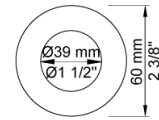

Dato:

Kunde:

Projekt:

**001**

60 mm dækroset. Hul  $\varnothing$ 33 mm.VVS nr. 727646000, farve 16 krom.VVS nr. 727646081, farve 20 børstet krom.VVS nr. 727646040, farve 40 rustfrit stål.

**060**

Hovedbruser, rund, vægmonteret.VVS nr. 727645300, farve 16 krom.VVS nr. 727645381, farve 20 børstet krom.VVS nr. 727645340, farve 40 rustfrit stål.

Dato:

Kunde:

Projekt:

**2001**

60 mm dækroset. Hul Ø39 mm.VVS nr. 727646100, farve 16 krom.VVS nr. 727646181, farve 20 børstet krom.VVS nr. 727646140, farve 40 rustfrit stål.

**5400NV**

Indbygningstermostat med omskifter og en fast afgangsmuffe. 3/4" tilslutning til pexrør.VVS nr. 722482400