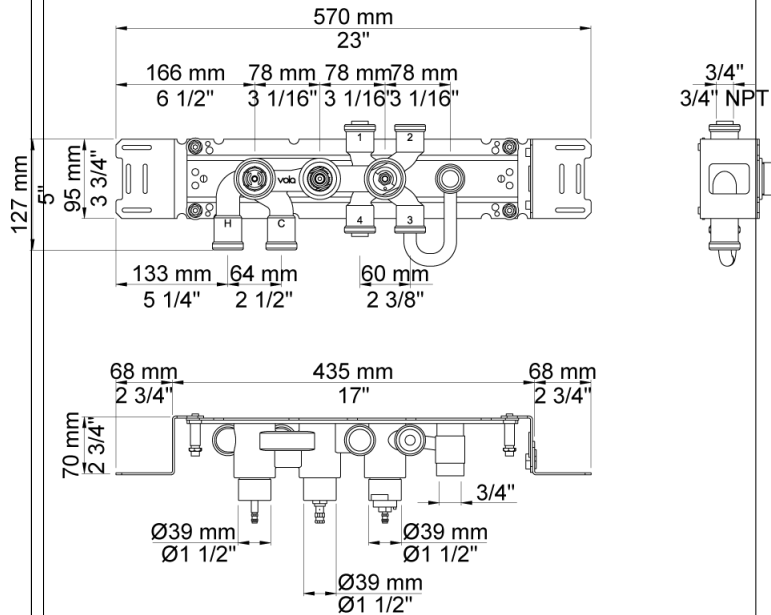

Dato:

Kunde:

Projekt:

**001**

60 mm dækroset. Hul  $\varnothing$ 33 mm.VVS nr. 727646000, farve 16 krom.VVS nr. 727646081, farve 20 børstet krom.VVS nr. 727646040, farve 40 rustfrit stål.

**060**

Hovedbruser, rund, vægmonteret.VVS nr. 727645300, farve 16 krom.VVS nr. 727645381, farve 20 børstet krom.VVS nr. 727645340, farve 40 rustfrit stål.

Dato:

Kunde:

Projekt:

**2001**

60 mm dækroset. Hul Ø39 mm.VVS nr. 727646100, farve 16 krom.VVS nr. 727646181, farve 20 børstet krom.VVS nr. 727646140, farve 40 rustfrit stål.

**5400NV**

Indbygningstermostat med omskifter og en fast afgangsmuffe. 3/4" tilslutning til pexrør.VVS nr. 722482400