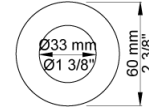

Dato:

Kunde:

Projekt:

VOLA produkt: 5471R-061

**5471R-061**

¾" termostatblander med hoved - og håndbruser. 5471R-061UP = ¾" termostatblander 5400NV, løs afgangsmuffe 200M. 5471R-061AP = Greb NR51, termostatgreb NR52, omskiftergreb NR64G, håndbruser og holder for håndbruser med kontraventil 070R, vægmonteret hovedbruser 060, 60 mm dækroset 001, 3 stk. 60 mm dækroset 2001.VVS nr. 717927500, farve 16 krom.VVS nr. 717927581, farve 20 børstet krom.VVS nr. 717927540, farve 40 rustfrit stål.

**Flow**

	Bar:	1,0	2,0	3,0	4,0	5,0
070R	(l/min)	5,2	7,4	9,0	9,0	9,0
060	(l/min)	12,7	18,0	22,0	25,4	28,4

**Leveres i farverne**

- Farve 02, Grå
- Farve 04, Blå
- Farve 05, Orange
- Farve 06, Lysegrøn
- Farve 08, Gul
- Farve 09, Koksgrå
- Farve 12, Mokka
- Farve 14, Orange-rød
- Farve 15, Mørkeblå
- Farve 16, Krom
- Farve 17, Sort
- Farve 18, Hvid
- Farve 19, Messing natur
- Farve 20, Børstet krom
- Farve 21, Mørkerød
- Farve 25, Pink
- Farve 27, Mat-sort
- Farve 40, Rustfrit stål

Dato:

Kunde:

Projekt:

**001**

60 mm dækroset. Hul  $\varnothing$ 33 mm.VVS nr. 727646000, farve 16 krom.VVS nr. 727646081, farve 20 børstet krom.VVS nr. 727646040, farve 40 rustfrit stål.

**060**

Hovedbruser, rund, vægmonteret.VVS nr. 727645300, farve 16 krom.VVS nr. 727645381, farve 20 børstet krom.VVS nr. 727645340, farve 40 rustfrit stål.

Dato:

Kunde:

Projekt:

**2001**

60 mm dækroset. Hul Ø39 mm.VVS nr. 727646100, farve 16 krom.VVS nr. 727646181, farve 20 børstet krom.VVS nr. 727646140, farve 40 rustfrit stål.

**5400NV**

Indbygningstermostat med omskifter og en fast afgangsmuffe. 3/4" tilslutning til pexrør.VVS nr. 722482400