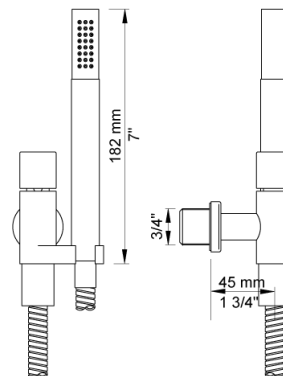

Dato:

Kunde:

Projekt:

VOLA produkt: 5471R-061

**5471R-061**

¾" termostatblander med hoved - og håndbruser. 5471R-061UP = ¾" termostatblander 5400NV, løs afgangsmuffe 200M. 5471R-061AP = Greb NR51, termostatgreb NR52, omskiftergreb NR64G, håndbruser og holder for håndbruser med kontraventil 070R, vægmonteret hovedbruser 060, 60 mm dækroset 001, 3 stk. 60 mm dækroset 2001.VVS nr. 717927500, farve 16 krom.VVS nr. 717927581, farve 20 børstet krom.VVS nr. 717927540, farve 40 rustfrit stål.

Dato:

Kunde:

Projekt:

**001**

60 mm dækroset. Hul  $\varnothing$ 33 mm.VVS nr. 727646000, farve 16 krom.VVS nr. 727646081, farve 20 børstet krom.VVS nr. 727646040, farve 40 rustfrit stål.

**060**

Hovedbruser, rund, vægmonteret.VVS nr. 727645300, farve 16 krom.VVS nr. 727645381, farve 20 børstet krom.VVS nr. 727645340, farve 40 rustfrit stål.

**070R**

Holder til håndbruser, med kontraventil,holder og T2 håndbruser med slange.Holder til højre. VVS nr. 727642200, farve 16 krom.VVS nr. 727642281, farve 20 børstet krom.VVS nr. 727642240, farve 40 rustfrit stål.

Dato:

Kunde:

Projekt:

**2001**

60 mm dækroset. Hul Ø39 mm.VVS nr. 727646100, farve 16 krom.VVS nr. 727646181, farve 20 børstet krom.VVS nr. 727646140, farve 40 rustfrit stål.

**5400NV**

Indbygningstermostat med omskifter og en fast afgangsmuffe. 3/4" tilslutning til pexrør.VVS nr. 722482400