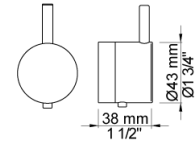

NR52

Termostatgreb til serie 5000 og 6000. VVS nr. 722496200, farve 16 krom. VVS nr. 722496281, farve 20 børstet krom. VVS nr. 722496240, farve 40 rustfrit stål.