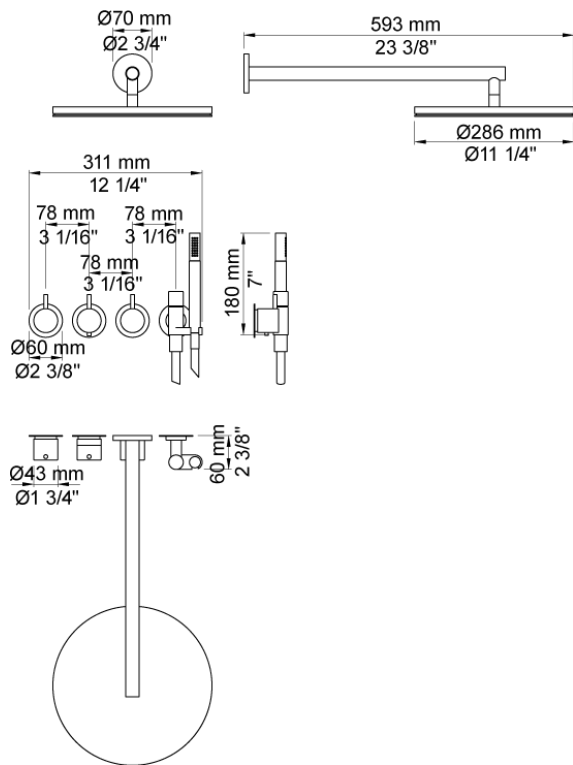

Leveres i farverne

- Farve 02, Grå
- Farve 04, Blå
- Farve 05, Orange
- Farve 06, Lysegrøn
- Farve 08, Gul
- Farve 09, Koksgrå
- Farve 12, Mokka
- Farve 14, Orange-rød
- Farve 15, Mørkeblå
- Farve 16, Krom
- Farve 17, Sort
- Farve 18, Hvid
- Farve 19, Messing natur
- Farve 20, Børstet krom
- Farve 21, Mørkerød
- Farve 25, Pink
- Farve 27, Mat-sort
- Farve 40, Rustfrit stål