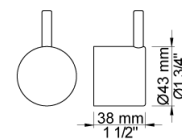

NR51

Betjeningsgreb til serie 5000 og 6000.VVS nr. 722496100, farve 16 krom.VVS nr. 722496181, farve 20 børstet krom.VVS nr. 722496140, farve 40 rustfrit stål.