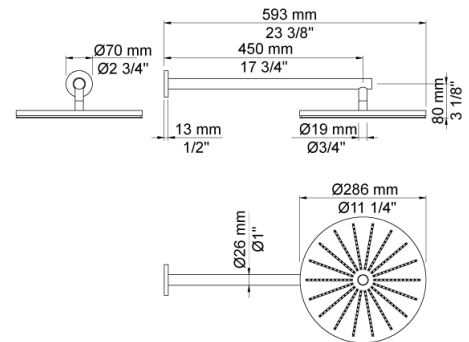

Dato:

Kunde:

Projekt:

VOLA produkt: 2471S-061

**2471S-061**

Et-grebsblander med hoved- og håndbruser. 2471S-061UP = Et-grebsblander med keramisk ventilenhed 2400N. 2471S-061AP = Greb NR21, omskiftergreb NR24G, håndbruser og holder til håndbruser med kontraventil 070S, vægmonteret hovedbruser 060, 4 stk. 60 mm dækrosetter 001, 60 mm dækroset 2001. VVS nr. 717729500, farve 16 krom. VVS nr. 717729581, farve 20 børstet krom. VVS nr. 717729540, farve 40 rustfrit stål.

Dato:

Kunde:

Projekt:

**001**

60 mm dækroset. Hul  $\varnothing 33$  mm.VVS nr. 727646000, farve 16 krom.VVS nr. 727646081, farve 20 børstet krom.VVS nr. 727646040, farve 40 rustfrit stål.

**060**

Hovedbruser, rund, vægmonteret.VVS nr. 727645300, farve 16 krom.VVS nr. 727645381, farve 20 børstet krom.VVS nr. 727645340, farve 40 rustfrit stål.

Kunde:

Projekt:

**2001**  
60 mm dækrøset. Hul Ø39 mm.VVS nr. 727646100, farve 16 krom.VVS nr. 727646181, farve 20 børstet krom.VVS nr. 727646140, farve 40 rustfrit stål.

**2400N**  
Et-grebsblander for stor vandmængde, med omskifter, med en afgangsmuffe formonteret, og en løs afgangsmuffe 200M. Med pex-rørsikring.VVS nr. 715127700