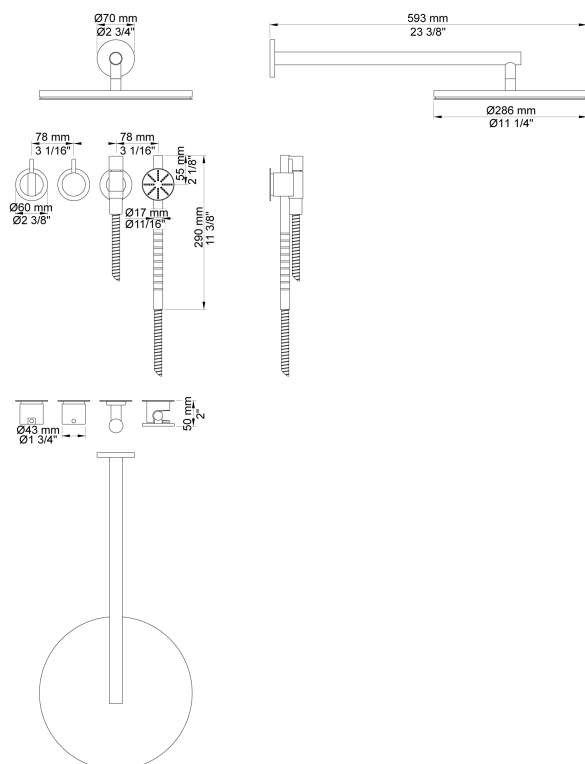

Flow

	Bar:	1,0	2,0	3,0	4,0	5,0
060	(l/min)	11,6	16,3	20,0	23,1	25,8
070S	(l/min)	6,9	9,8	12,0	13,9	15,5

Leveres i farverne

Farve 02, Grå
Farve 04, Blå
Farve 05, Orange
Farve 06, Lysegrøn
Farve 08, Gul
Farve 09, Koksgrå
Farve 12, Mokka
Farve 14, Orange-rød
Farve 15, Mørkeblå
Farve 16, Krom
Farve 17, Sort
Farve 18, Hvid
Farve 19, Messing natur
Farve 20, Børstet krom
Farve 21, Mørkerød
Farve 25, Pink
Farve 27, Mat-sort
Farve 40, Rustfrit stål