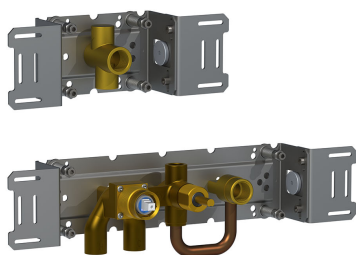

Dato:

Kunde:

Projekt:

VOLA produkt: 2471S-061

**2471S-061**

Et-grebsblander med hoved- og håndbruser. 2471S-061UP = Et-grebsblander med keramisk ventilenhed 2400N. 2471S-061AP = Greb NR21, omskiftergreb NR24G, håndbruser og holder til håndbruser med kontraventil 070S, vægmonteret hovedbruser 060, 4 stk. 60 mm dækrosetter 001, 60 mm dækroset 2001. VVS nr. 717729500, farve 16 krom. VVS nr. 717729581, farve 20 børstet krom. VVS nr. 717729540, farve 40 rustfrit stål.

Dato:

Kunde:

Projekt:

**001**

60 mm dækroset. Hul  $\varnothing 33$  mm.VVS nr. 727646000, farve 16 krom.VVS nr. 727646081, farve 20 børstet krom.VVS nr. 727646040, farve 40 rustfrit stål.

**060**

Hovedbruser, rund, vægmonteret.VVS nr. 727645300, farve 16 krom.VVS nr. 727645381, farve 20 børstet krom.VVS nr. 727645340, farve 40 rustfrit stål.

**070S**

Holder T68 til håndbruser med kontraventil og T60 håndbruser med slange.VVS nr. 727642700, farve 16 krom.VVS nr. 727642781, farve 20 børstet krom.VVS nr. 727642740, farve 40 rustfrit stål.

Dato:

Kunde:

Projekt:

**2001**  
60 mm dækrøset. Hul Ø39 mm.VVS nr. 727646100, farve 16 krom.VVS nr. 727646181, farve 20 børstet krom.VVS nr. 727646140, farve 40 rustfrit stål.

**2400N**  
Et-grebsblander for stor vandmængde, med omskifter, med en afgangsmuffe formonteret, og en løs afgangsmuffe 200M. Med pex-rørsikring.VVS nr. 715127700