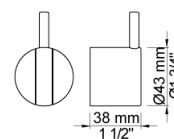

NR21
Greb til 2100, 2200, 2300, 2400. VVS nr. 715144100, farve 16 krom.VVS nr. 715144181, farve 20 børstet krom.VVS nr. 715144140, farve 40 rustfrit stål.