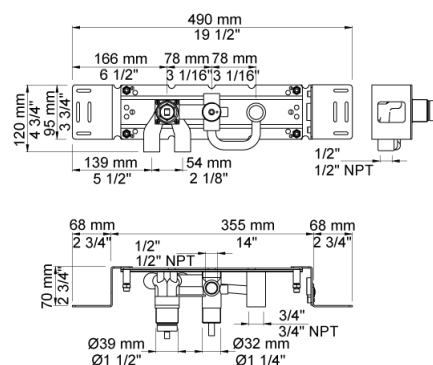

Dato:

Kunde:

Projekt:

**001**

60 mm dækroset. Hul  $\varnothing 33$  mm.VVS nr. 727646000, farve 16 krom.VVS nr. 727646081, farve 20 børstet krom.VVS nr. 727646040, farve 40 rustfrit stål.

**060**

Hovedbruser, rund, vægmonteret.VVS nr. 727645300, farve 16 krom.VVS nr. 727645381, farve 20 børstet krom.VVS nr. 727645340, farve 40 rustfrit stål.

Kunde:

Projekt:

**2001**  
60 mm dækrøset. Hul Ø39 mm.VVS nr. 727646100, farve 16 krom.VVS nr. 727646181, farve 20 børstet krom.VVS nr. 727646140, farve 40 rustfrit stål.

**2400N**  
Et-grebsblander for stor vandmængde, med omskifter, med en afgangsmuffe formonteret, og en løs afgangsmuffe 200M. Med pex-rørsikring.VVS nr. 715127700