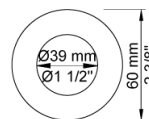

**Flow**

|      | Bar:    | 1,0  | 2,0  | 3,0  | 4,0  | 5,0  |
|------|---------|------|------|------|------|------|
| 060  | (l/min) | 11,6 | 16,3 | 20,0 | 23,1 | 25,8 |
| 070S | (l/min) | 6,9  | 9,8  | 12,0 | 13,9 | 15,5 |

Dato:

Kunde:

Projekt:

**001**

60 mm dækroset. Hul  $\varnothing 33$  mm.VVS nr. 727646000, farve 16 krom.VVS nr. 727646081, farve 20 børstet krom.VVS nr. 727646040, farve 40 rustfrit stål.

**060**

Hovedbruser, rund, vægmonteret.VVS nr. 727645300, farve 16 krom.VVS nr. 727645381, farve 20 børstet krom.VVS nr. 727645340, farve 40 rustfrit stål.

Kunde:

Projekt:

**2001**  
60 mm dækrøset. Hul Ø39 mm.VVS nr. 727646100, farve 16 krom.VVS nr. 727646181, farve 20 børstet krom.VVS nr. 727646140, farve 40 rustfrit stål.

**2400N**  
Et-grebsblander for stor vandmængde, med omskifter, med en afgangsmuffe formonteret, og en løs afgangsmuffe 200M. Med pex-rørsikring.VVS nr. 715127700