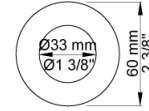

**Flow**

|      | Bar:    | 1,0  | 2,0  | 3,0  | 4,0  | 5,0  |
|------|---------|------|------|------|------|------|
| 060  | (l/min) | 11,6 | 16,3 | 20,0 | 23,1 | 25,8 |
| 070S | (l/min) | 6,9  | 9,8  | 12,0 | 13,9 | 15,5 |

Dato:

Kunde:

Projekt:

**001**

60 mm dækroset. Hul  $\varnothing 33$  mm.VVS nr. 727646000, farve 16 krom.VVS nr. 727646081, farve 20 børstet krom.VVS nr. 727646040, farve 40 rustfrit stål.

**060**

Hovedbruser, rund, vægmonteret.VVS nr. 727645300, farve 16 krom.VVS nr. 727645381, farve 20 børstet krom.VVS nr. 727645340, farve 40 rustfrit stål.

Kunde:

Projekt:

**2001**  
60 mm dækrøset. Hul Ø39 mm.VVS nr. 727646100, farve 16 krom.VVS nr. 727646181, farve 20 børstet krom.VVS nr. 727646140, farve 40 rustfrit stål.

**2400N**  
Et-grebsblander for stor vandmængde, med omskifter, med en afgangsmuffe formonteret, og en løs afgangsmuffe 200M. Med pex-rørsikring.VVS nr. 715127700