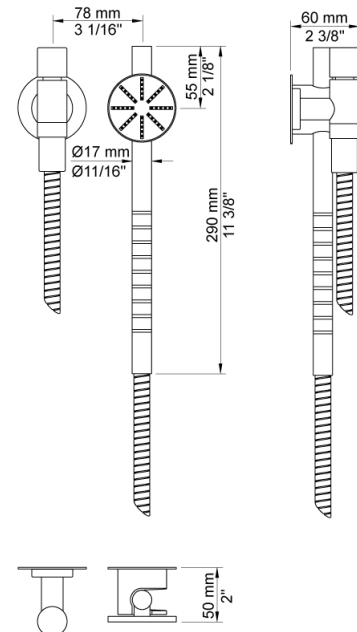

Dato:

Kunde:

Projekt:

VOLA produkt: 2471S-061

**2471S-061**

Et-grebsblander med hoved- og håndbruser. 2471S-061UP = Et-grebsblander med keramisk ventilenhed 2400N. 2471S-061AP = Greb NR21, omskiftergreb NR24G, håndbruser og holder til håndbruser med kontraventil 070S, vægmonteret hovedbruser 060, 4 stk. 60 mm dækrosetter 001, 60 mm dækroset 2001. VVS nr. 717729500, farve 16 krom. VVS nr. 717729581, farve 20 børstet krom. VVS nr. 717729540, farve 40 rustfrit stål.

Dato:

Kunde:

Projekt:

**001**

60 mm dækroset. Hul  $\varnothing 33$  mm.VVS nr. 727646000, farve 16 krom.VVS nr. 727646081, farve 20 børstet krom.VVS nr. 727646040, farve 40 rustfrit stål.

**060**

Hovedbruser, rund, vægmonteret.VVS nr. 727645300, farve 16 krom.VVS nr. 727645381, farve 20 børstet krom.VVS nr. 727645340, farve 40 rustfrit stål.

**070S**

Holder T68 til håndbruser med kontraventil og T60 håndbruser med slange.VVS nr. 727642700, farve 16 krom.VVS nr. 727642781, farve 20 børstet krom.VVS nr. 727642740, farve 40 rustfrit stål.

Dato:

Kunde:

Projekt:

**2001**  
60 mm dækrøset. Hul Ø39 mm.VVS nr. 727646100, farve 16 krom.VVS nr. 727646181, farve 20 børstet krom.VVS nr. 727646140, farve 40 rustfrit stål.

**2400N**  
Et-grebsblander for stor vandmængde, med omskifter, med en afgangsmuffe formonteret, og en løs afgangsmuffe 200M. Med pex-rørsikring.VVS nr. 715127700