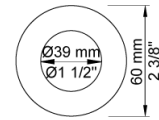

Dato:

Kunde:

Projekt:

001

60 mm dækroset. Hul Ø33 mm.VVS nr. 727646000, farve 16 krom.VVS nr. 727646081, farve 20 børstet krom.VVS nr. 727646040, farve 40 rustfrit stål.

060A

Hovedbruser, rund, loftmonteret.inkl. 60 mm dækroset.VVS nr. 727645500, farve 16 krom.VVS nr. 727645581, farve 20 børstet krom.VVS nr. 727645540, farve 40 rustfrit stål.

Projekt:

2001
60 mm dækroset. Hul Ø39 mm.VVS nr. 727646100, farve 16 krom.VVS nr. 727646181, farve 20 børstet krom.VVS nr. 727646140, farve 40 rustfrit stål.

2400N
Et-grebsblander for stor vandmængde, med omskifter, med en afgangsmuffe formonteret, og en løs afgangsmuffe 200M. Med pex-rørsikring.VVS nr. 715127700