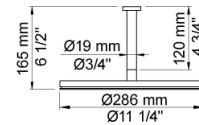

Dato:

Kunde:

Projekt:

VOLA produkt: 2471S-061A

2471S-061A

Et-grebsblander med hoved- og håndbruser. 2471S-061AUP = Et-grebsblander med keramisk ventilenhed 2400N.2471S-061AAP = Greb NR21, omskiftergreb NR24G, håndbruser og holder for håndbruser med kontraventil 070S, loftmonteret hovedbruser 060A, 4 stk. 60 mm dækrosetter 001, 2001.VVS nr. 717740500, farve 16 krom.VVS nr. 717740581, farve 20 børstet krom.VVS nr. 717740540, farve 40 rustfrit stål.

Flow

	Bar:	1,0	2,0	3,0	4,0	5,0
070S	(l/min)	6,9	9,8	12,0	13,9	15,5
060A	(l/min)	11,6	16,3	20,0	23,1	25,8

Leveres i farverne

- Farve 02, Grå
- Farve 04, Blå
- Farve 05, Orange
- Farve 06, Lysegrøn
- Farve 08, Gul
- Farve 09, Koksgrå
- Farve 12, Mokka
- Farve 14, Orange-rød
- Farve 15, Mørkeblå
- Farve 16, Krom
- Farve 17, Sort
- Farve 18, Hvid
- Farve 19, Messing natur
- Farve 20, Børstet krom
- Farve 21, Mørkerød
- Farve 25, Pink
- Farve 27, Mat-sort
- Farve 40, Rustfrit stål

Dato:

Kunde:

Projekt:

001

60 mm dækroset. Hul Ø33 mm.VVS nr. 727646000, farve 16 krom.VVS nr. 727646081, farve 20 børstet krom.VVS nr. 727646040, farve 40 rustfrit stål.

060A

Hovedbruser, rund, loftmonteret.inkl. 60 mm dækroset.VVS nr. 727645500, farve 16 krom.VVS nr. 727645581, farve 20 børstet krom.VVS nr. 727645540, farve 40 rustfrit stål.

Projekt:

2001
60 mm dækroset. Hul Ø39 mm.VVS nr. 727646100, farve 16 krom.VVS nr. 727646181, farve 20 børstet krom.VVS nr. 727646140, farve 40 rustfrit stål.

2400N
Et-grebsblander for stor vandmængde, med omskifter, med en afgangsmuffe formonteret, og en løs afgangsmuffe 200M. Med pex-rørsikring.VVS nr. 715127700