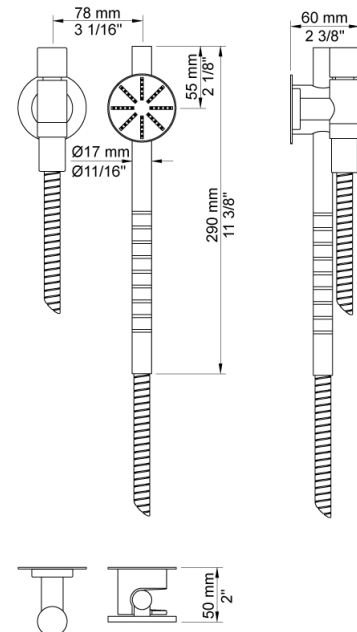

Dato:

Kunde:

Projekt:

VOLA produkt: 2471S-061A

2471S-061A

Et-grebsblander med hoved- og håndbruser. 2471S-061AUP = Et-grebsblander med keramisk ventilenhed 2400N.2471S-061AAP = Greb NR21, omskiftergreb NR24G, håndbruser og holder for håndbruser med kontraventil 070S, loftmonteret hovedbruser 060A, 4 stk. 60 mm dækrosetter 001, 2001.VVS nr. 717740500, farve 16 krom.VVS nr. 717740581, farve 20 børstet krom.VVS nr. 717740540, farve 40 rustfrit stål.

Dato:

Kunde:

Projekt:

001

60 mm dækroset. Hul Ø33 mm.VVS nr. 727646000, farve 16 krom.VVS nr. 727646081, farve 20 børstet krom.VVS nr. 727646040, farve 40 rustfrit stål.

060A

Hovedbruser, rund, loftmonteret.inkl. 60 mm dækroset.VVS nr. 727645500, farve 16 krom.VVS nr. 727645581, farve 20 børstet krom.VVS nr. 727645540, farve 40 rustfrit stål.

070S

Holder T68 til håndbruser med kontraventil og T60 håndbruser med slange.VVS nr. 727642700, farve 16 krom.VVS nr. 727642781, farve 20 børstet krom.VVS nr. 727642740, farve 40 rustfrit stål.

Dato:

Kunde:

Projekt:

2001
60 mm dækroset. Hul Ø39 mm.VVS nr. 727646100, farve 16 krom.VVS nr. 727646181, farve 20 børstet krom.VVS nr. 727646140, farve 40 rustfrit stål.

2400N
Et-grebsblander for stor vandmængde, med omskifter, med en afgangsmuffe formonteret, og en løs afgangsmuffe 200M. Med pex-rørsikring.VVS nr. 715127700