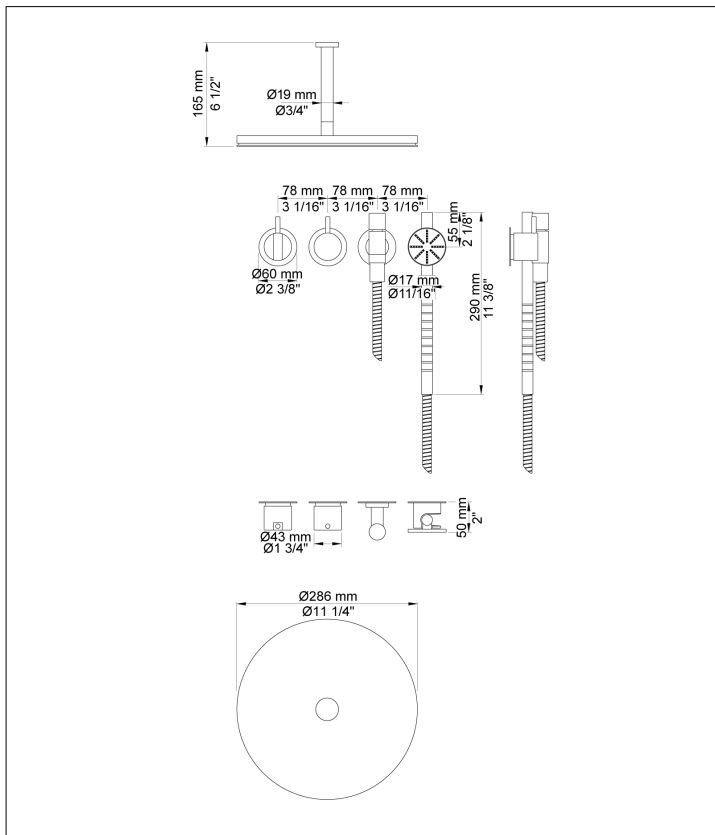

Dato:

Kunde:

Projekt:

VOLA produkt: 2471S-061A

2471S-061A

Et-grebsblander med hoved- og håndbruser. 2471S-061AUP = Et-grebsblander med keramisk ventilenhed 2400N.2471S-061AAP = Greb NR21, omskiftergreb NR24G, håndbruser og holder for håndbruser med kontraventil 070S, loftmonteret hovedbruser 060A, 4 stk. 60 mm dækrosetter 001, 2001.VVS nr. 717740500, farve 16 krom.VVS nr. 717740581, farve 20 børstet krom.VVS nr. 717740540, farve 40 rustfrit stål.

Flow

	Bar:	1,0	2,0	3,0	4,0	5,0
070S	(l/min)	6,9	9,8	12,0	13,9	15,5
060A	(l/min)	11,6	16,3	20,0	23,1	25,8

Leveres i farverne

- Farve 02, Grå
- Farve 04, Blå
- Farve 05, Orange
- Farve 06, Lysegrøn
- Farve 08, Gul
- Farve 09, Koksgrå
- Farve 12, Mokka
- Farve 14, Orange-rød
- Farve 15, Mørkeblå
- Farve 16, Krom
- Farve 17, Sort
- Farve 18, Hvid
- Farve 19, Messing natur
- Farve 20, Børstet krom
- Farve 21, Mørkerød
- Farve 25, Pink
- Farve 27, Mat-sort
- Farve 40, Rustfrit stål

Dato:

Kunde:

Projekt:

001

60 mm dækroset. Hul Ø33 mm.VVS nr. 727646000, farve 16 krom.VVS nr. 727646081, farve 20 børstet krom.VVS nr. 727646040, farve 40 rustfrit stål.

060A

Hovedbruser, rund, loftmonteret.inkl. 60 mm dækroset.VVS nr. 727645500, farve 16 krom.VVS nr. 727645581, farve 20 børstet krom.VVS nr. 727645540, farve 40 rustfrit stål.

Projekt:

2001
60 mm dækroset. Hul Ø39 mm.VVS nr. 727646100, farve 16 krom.VVS nr. 727646181, farve 20 børstet krom.VVS nr. 727646140, farve 40 rustfrit stål.

2400N
Et-grebsblander for stor vandmængde, med omskifter, med en afgangsmuffe formonteret, og en løs afgangsmuffe 200M. Med pex-rørsikring.VVS nr. 715127700