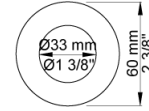

Flow

	Bar:	1,0	2,0	3,0	4,0	5,0
070S	(l/min)	6,9	9,8	12,0	13,9	15,5
060A	(l/min)	11,6	16,3	20,0	23,1	25,8

Leveres i farverne

- Farve 02, Grå
- Farve 04, Blå
- Farve 05, Orange
- Farve 06, Lysegrøn
- Farve 08, Gul
- Farve 09, Koksgrå
- Farve 12, Mokka
- Farve 14, Orange-rød
- Farve 15, Mørkeblå
- Farve 16, Krom
- Farve 17, Sort
- Farve 18, Hvid
- Farve 19, Messing natur
- Farve 20, Børstet krom
- Farve 21, Mørkerød
- Farve 25, Pink
- Farve 27, Mat-sort
- Farve 40, Rustfrit stål

Dato:

Kunde:

Projekt:

001

60 mm dækroset. Hul Ø33 mm.VVS nr. 727646000, farve 16 krom.VVS nr. 727646081, farve 20 børstet krom.VVS nr. 727646040, farve 40 rustfrit stål.

060A

Hovedbruser, rund, loftmonteret.inkl. 60 mm dækroset.VVS nr. 727645500, farve 16 krom.VVS nr. 727645581, farve 20 børstet krom.VVS nr. 727645540, farve 40 rustfrit stål.

Projekt:

2001
60 mm dækroset. Hul Ø39 mm.VVS nr. 727646100, farve 16 krom.VVS nr. 727646181, farve 20 børstet krom.VVS nr. 727646140, farve 40 rustfrit stål.

2400N
Et-grebsblander for stor vandmængde, med omskifter, med en afgangsmuffe formonteret, og en løs afgangsmuffe 200M. Med pex-rørsikring.VVS nr. 715127700