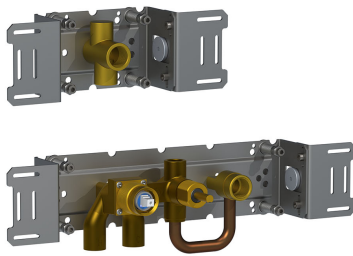

Dato:

Kunde:

Projekt:

VOLA produkt: 2471S-061A

2471S-061A

Et-grebsblander med hoved- og håndbruser. 2471S-061AUP = Et-grebsblander med keramisk ventilenhed 2400N.2471S-061AAP = Greb NR21, omskiftergreb NR24G, håndbruser og holder for håndbruser med kontraventil 070S, loftmonteret hovedbruser 060A, 4 stk. 60 mm dækrosetter 001, 2001.VVS nr. 717740500, farve 16 krom.VVS nr. 717740581, farve 20 børstet krom.VVS nr. 717740540, farve 40 rustfrit stål.

Dato:

Kunde:

Projekt:

001

60 mm dækroset. Hul Ø33 mm.VVS nr. 727646000, farve 16 krom.VVS nr. 727646081, farve 20 børstet krom.VVS nr. 727646040, farve 40 rustfrit stål.

060A

Hovedbruser, rund, loftmonteret.inkl. 60 mm dækroset.VVS nr. 727645500, farve 16 krom.VVS nr. 727645581, farve 20 børstet krom.VVS nr. 727645540, farve 40 rustfrit stål.

070S

Holder T68 til håndbruser med kontraventil og T60 håndbruser med slange.VVS nr. 727642700, farve 16 krom.VVS nr. 727642781, farve 20 børstet krom.VVS nr. 727642740, farve 40 rustfrit stål.

Dato:

Kunde:

Projekt:

2001
60 mm dækroset. Hul Ø39 mm.VVS nr. 727646100, farve 16 krom.VVS nr. 727646181, farve 20 børstet krom.VVS nr. 727646140, farve 40 rustfrit stål.

2400N
Et-grebsblander for stor vandmængde, med omskifter, med en afgangsmuffe formonteret, og en løs afgangsmuffe 200M. Med pex-rørsikring.VVS nr. 715127700