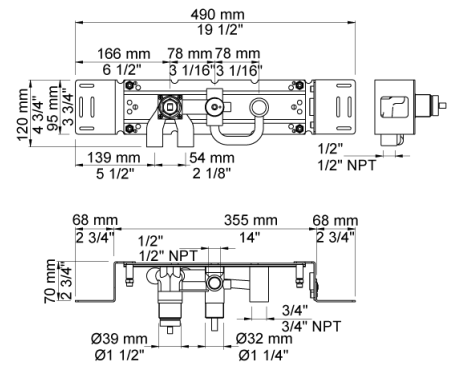

Dato:

Kunde:

Projekt:

VOLA produkt: 2471S-061A

2471S-061A

Et-grebsblander med hoved- og håndbruser. 2471S-061AUP = Et-grebsblander med keramisk ventilenhed 2400N.2471S-061AAP = Greb NR21, omskiftergreb NR24G, håndbruser og holder for håndbruser med kontraventil 070S, loftmonteret hovedbruser 060A, 4 stk. 60 mm dækrosetter 001, 2001.VVS nr. 717740500, farve 16 krom.VVS nr. 717740581, farve 20 børstet krom.VVS nr. 717740540, farve 40 rustfrit stål.

Dato:

Kunde:

Projekt:

001

60 mm dækroset. Hul Ø33 mm.VVS nr. 727646000, farve 16 krom.VVS nr. 727646081, farve 20 børstet krom.VVS nr. 727646040, farve 40 rustfrit stål.

060A

Hovedbruser, rund, loftmonteret.inkl. 60 mm dækroset.VVS nr. 727645500, farve 16 krom.VVS nr. 727645581, farve 20 børstet krom.VVS nr. 727645540, farve 40 rustfrit stål.

070S

Holder T68 til håndbruser med kontraventil og T60 håndbruser med slange.VVS nr. 727642700, farve 16 krom.VVS nr. 727642781, farve 20 børstet krom.VVS nr. 727642740, farve 40 rustfrit stål.

Dato:

Kunde:

Projekt:

2001
60 mm dækroset. Hul Ø39 mm.VVS nr. 727646100, farve 16 krom.VVS nr. 727646181, farve 20 børstet krom.VVS nr. 727646140, farve 40 rustfrit stål.

2400N
Et-grebsblander for stor vandmængde, med omskifter, med en afgangsmuffe formonteret, og en løs afgangsmuffe 200M. Med pex-rørsikring.VVS nr. 715127700