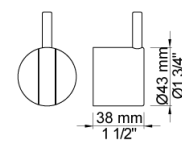

NR21
Greb til 2100, 2200, 2300, 2400. VVS nr. 715144100, farve 16 krom.VVS nr. 715144181, farve 20 børstet krom.VVS nr. 715144140, farve 40 rustfrit stål.