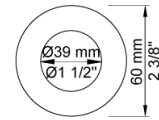

Dato:

Kunde:

Projekt:

**001**

60 mm dækroset. Hul  $\varnothing 33$  mm. VVS nr. 727646000, farve 16 krom. VVS nr. 727646081, farve 20 børstet krom. VVS nr. 727646040, farve 40 rustfrit stål.

**040D**

200 mm kar/bidettud med omskifter for håndbruser, inkl. håndbruser T2. VVS nr. 727636700, farve 16 krom. VVS nr. 727636781, farve 20 børstet krom.

**060**

Hovedbruser, rund, vægmonteret. VVS nr. 727645300, farve 16 krom. VVS nr. 727645381, farve 20 børstet krom. VVS nr. 727645340, farve 40 rustfrit stål.

Dato:

Kunde:

Projekt:

**2001**

60 mm dækroset. Hul Ø39 mm.VVS nr. 727646100, farve 16 krom.VVS nr. 727646181, farve 20 børstet krom.VVS nr. 727646140, farve 40 rustfrit stål.

**200M**

Løst afgangsmuffe. Tilgang: 1/2". Afgang: 3/4".VVS nr. 715139100

**2400N**

Et-grebsblender for stor vandmængde, med omskifter, med en afgangsmuffe formonteret, og en løst afgangsmuffe 200M. Med pex-rørsikring.VVS nr. 715127700