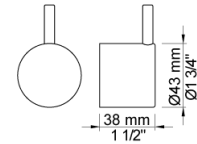

NR24G

Omskiftergreb til 2400 med pind i samme farve som greb (Standard).VVS nr. 715144000, farve 16 krom.VVS nr. 715144081, farve 20 børstet krom.VVS nr. 715144040, farve 40 rustfrit stål.