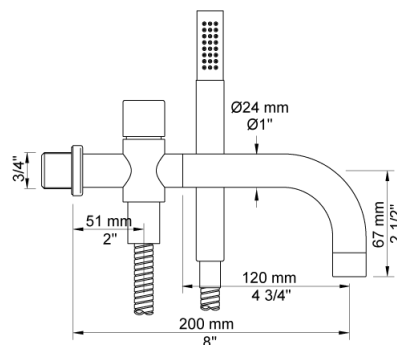

Dato:

Kunde:

Projekt:

VOLA produkt: 2441DT8-061

**2441DT8-061**

Et-grebsblander med kartud, hånd- og hovedbruser. 2441DT8-061UP = Et-grebsblander med keramisk ventilenhed 2400N. 2441DT8-061AP = Greb NR21, omskiftergreb NR24G, 200 mm kartud med omskifter 040D, vægmonteret hovedbruser 060, 3 stk 60 mm dækrosetter 001, 60 mm dækroset 2001, holder for håndbruser T8.VVS nr. 717723500, farve 16 krom.VVS nr. 717723581, farve 20 børstet krom.

Dato:

Kunde:

Projekt:

**001**

60 mm dækroset. Hul  $\varnothing 33$  mm. VVS nr. 727646000, farve 16 krom. VVS nr. 727646081, farve 20 børstet krom. VVS nr. 727646040, farve 40 rustfrit stål.

**040D**

200 mm kar/bidettud med omskifter for håndbruser, inkl. håndbruser T2. VVS nr. 727636700, farve 16 krom. VVS nr. 727636781, farve 20 børstet krom.

**060**

Hovedbruser, rund, vægmonteret. VVS nr. 727645300, farve 16 krom. VVS nr. 727645381, farve 20 børstet krom. VVS nr. 727645340, farve 40 rustfrit stål.

Dato:

Kunde:

Projekt:

**2001**

60 mm dækroset. Hul Ø39 mm.VVS nr. 727646100, farve 16 krom.VVS nr. 727646181, farve 20 børstet krom.VVS nr. 727646140, farve 40 rustfrit stål.

**200M**

Løst afgangsmuffe. Tilgang: 1/2". Afgang: 3/4".VVS nr. 715139100

**2400N**

Et-grebsblender for stor vandmængde, med omskifter, med en afgangsmuffe formonteret, og en løst afgangsmuffe 200M. Med pex-rørsikring.VVS nr. 715127700