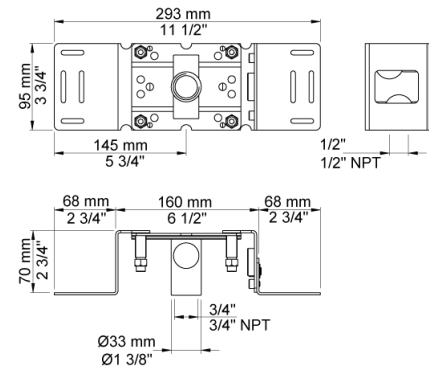

Dato:

Kunde:

Projekt:

**001**

60 mm dækroset. Hul  $\varnothing 33$  mm. VVS nr. 727646000, farve 16 krom. VVS nr. 727646081, farve 20 børstet krom. VVS nr. 727646040, farve 40 rustfrit stål.

**040D**

200 mm kar/bidettud med omskifter for håndbruser, inkl. håndbruser T2. VVS nr. 727636700, farve 16 krom. VVS nr. 727636781, farve 20 børstet krom.

**060**

Hovedbruser, rund, vægmonteret. VVS nr. 727645300, farve 16 krom. VVS nr. 727645381, farve 20 børstet krom. VVS nr. 727645340, farve 40 rustfrit stål.

Dato:

Kunde:

Projekt:

**2001**

60 mm dækroset. Hul Ø39 mm.VVS nr. 727646100, farve 16 krom.VVS nr. 727646181, farve 20 børstet krom.VVS nr. 727646140, farve 40 rustfrit stål.

**200M**

Løst afgangsmuffe. Tilgang: 1/2". Afgang: 3/4".VVS nr. 715139100

**2400N**

Et-grebsblender for stor vandmængde, med omskifter, med en afgangsmuffe formonteret, og en løst afgangsmuffe 200M. Med pex-rørsikring.VVS nr. 715127700