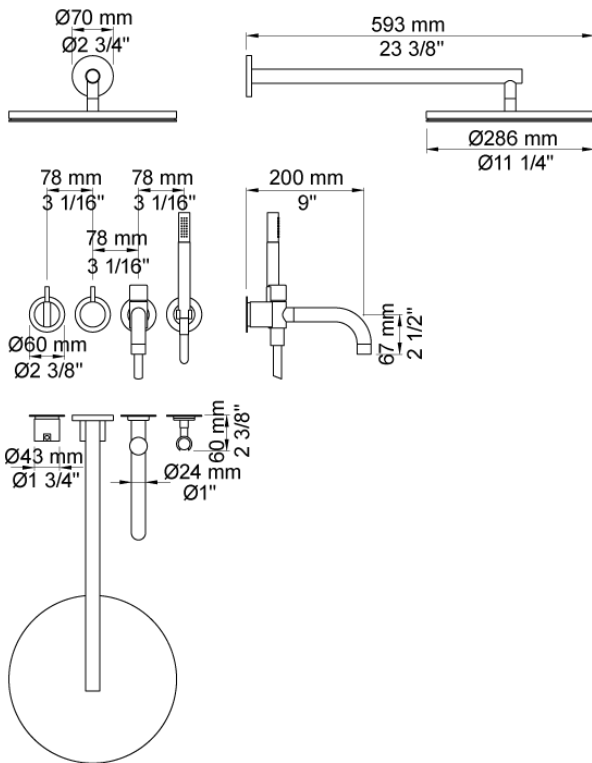

Leveres i farverne

- Farve 02, Grå
- Farve 04, Blå
- Farve 05, Orange
- Farve 06, Lysegrøn
- Farve 08, Gul
- Farve 09, Koksgrå
- Farve 12, Mokka
- Farve 14, Orange-rød
- Farve 15, Mørkeblå
- Farve 16, Krom
- Farve 17, Sort
- Farve 18, Hvid
- Farve 19, Messing natur
- Farve 20, Børstet krom
- Farve 21, Mørkerød
- Farve 25, Pink
- Farve 27, Mat-sort