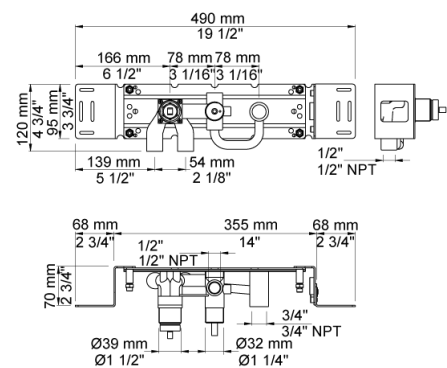

Dato:

Kunde:

Projekt:

VOLA produkt: 2441DT8-061

**2441DT8-061**

Et-grebsblander med kartud, hånd- og hovedbruser. 2441DT8-061UP = Et-grebsblander med keramisk ventilenhed 2400N. 2441DT8-061AP = Greb NR21, omskiftergreb NR24G, 200 mm kartud med omskifter 040D, vægmonteret hovedbruser 060, 3 stk 60 mm dækrosetter 001, 60 mm dækroset 2001, holder for håndbruser T8.VVS nr. 717723500, farve 16 krom.VVS nr. 717723581, farve 20 børstet krom.

Dato:

Kunde:

Projekt:

**001**

60 mm dækroset. Hul  $\varnothing 33$  mm. VVS nr. 727646000, farve 16 krom. VVS nr. 727646081, farve 20 børstet krom. VVS nr. 727646040, farve 40 rustfrit stål.

**040D**

200 mm kar/bidettud med omskifter for håndbruser, inkl. håndbruser T2. VVS nr. 727636700, farve 16 krom. VVS nr. 727636781, farve 20 børstet krom.

**060**

Hovedbruser, rund, vægmonteret. VVS nr. 727645300, farve 16 krom. VVS nr. 727645381, farve 20 børstet krom. VVS nr. 727645340, farve 40 rustfrit stål.

Dato:

Kunde:

Projekt:

**2001**

60 mm dækroset. Hul Ø39 mm.VVS nr. 727646100, farve 16 krom.VVS nr. 727646181, farve 20 børstet krom.VVS nr. 727646140, farve 40 rustfrit stål.

**200M**

Løst afgangsmuffe. Tilgang: 1/2". Afgang: 3/4".VVS nr. 715139100

**2400N**

Et-grebsblender for stor vandmængde, med omskifter, med en afgangsmuffe formonteret, og en løst afgangsmuffe 200M. Med pex-rørsikring.VVS nr. 715127700