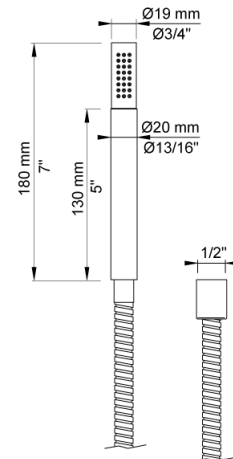

T2

Håndbruser inkl. 1500 mm slange.VVS nr. 727662200, farve 16 krom.VVS nr. 727662281, farve 20 børstet krom.VVS nr. 727662240, farve 40 rustfrit stål.