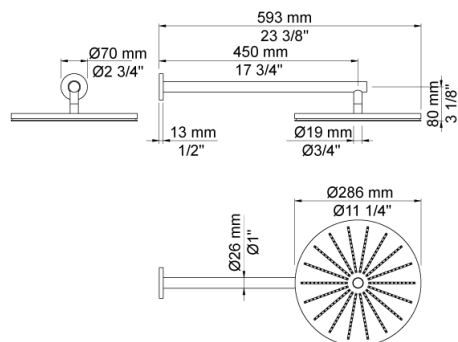

Dato:

Kunde:

Projekt:

VOLA produkt: 2441DT8-061

**2441DT8-061**

Et-grebsblander med kartud, hånd- og hovedbruser. 2441DT8-061UP = Et-grebsblander med keramisk ventilenhed 2400N. 2441DT8-061AP = Greb NR21, omskiftergreb NR24G, 200 mm kartud med omskifter 040D, vægmonteret hovedbruser 060, 3 stk 60 mm dækrosetter 001, 60 mm dækroset 2001, holder for håndbruser T8.VVS nr. 717723500, farve 16 krom.VVS nr. 717723581, farve 20 børstet krom.

Dato:

Kunde:

Projekt:

**001**

60 mm dækroset. Hul  $\varnothing 33$  mm. VVS nr. 727646000, farve 16 krom. VVS nr. 727646081, farve 20 børstet krom. VVS nr. 727646040, farve 40 rustfrit stål.

**040D**

200 mm kar/bidettud med omskifter for håndbruser, inkl. håndbruser T2. VVS nr. 727636700, farve 16 krom. VVS nr. 727636781, farve 20 børstet krom.

**060**

Hovedbruser, rund, vægmonteret. VVS nr. 727645300, farve 16 krom. VVS nr. 727645381, farve 20 børstet krom. VVS nr. 727645340, farve 40 rustfrit stål.

Dato:

Kunde:

Projekt:

**2001**

60 mm dækroset. Hul Ø39 mm.VVS nr. 727646100, farve 16 krom.VVS nr. 727646181, farve 20 børstet krom.VVS nr. 727646140, farve 40 rustfrit stål.

**200M**

Løst afgangsmuffe. Tilgang: 1/2". Afgang: 3/4".VVS nr. 715139100

**2400N**

Et-grebsblender for stor vandmængde, med omskifter, med en afgangsmuffe formonteret, og en løst afgangsmuffe 200M. Med pex-rørsikring.VVS nr. 715127700