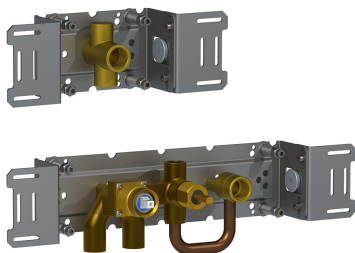

Dato:

Kunde:

Projekt:

VOLA produkt: 2441DT8-061

**2441DT8-061**

Et-grebsblander med kartud, hånd- og hovedbruser. 2441DT8-061UP = Et-grebsblander med keramisk ventilenhed 2400N. 2441DT8-061AP = Greb NR21, omskiftergreb NR24G, 200 mm kartud med omskifter 040D, vægmonteret hovedbruser 060, 3 stk 60 mm dækrosetter 001, 60 mm dækroset 2001, holder for håndbruser T8.VVS nr. 717723500, farve 16 krom.VVS nr. 717723581, farve 20 børstet krom.

Dato:

Kunde:

Projekt:

**001**

60 mm dækroset. Hul  $\varnothing 33$  mm. VVS nr. 727646000, farve 16 krom. VVS nr. 727646081, farve 20 børstet krom. VVS nr. 727646040, farve 40 rustfrit stål.

**040D**

200 mm kar/bidettud med omskifter for håndbruser, inkl. håndbruser T2. VVS nr. 727636700, farve 16 krom. VVS nr. 727636781, farve 20 børstet krom.

**060**

Hovedbruser, rund, vægmonteret. VVS nr. 727645300, farve 16 krom. VVS nr. 727645381, farve 20 børstet krom. VVS nr. 727645340, farve 40 rustfrit stål.

Dato:

Kunde:

Projekt:

**2001**

60 mm dækroset. Hul Ø39 mm.VVS nr. 727646100, farve 16 krom.VVS nr. 727646181, farve 20 børstet krom.VVS nr. 727646140, farve 40 rustfrit stål.

**200M**

Løst afgangsmuffe. Tilgang: 1/2". Afgang: 3/4".VVS nr. 715139100

**2400N**

Et-grebsblender for stor vandmængde, med omskifter, med en afgangsmuffe formonteret, og en løst afgangsmuffe 200M. Med pex-rørsikring.VVS nr. 715127700