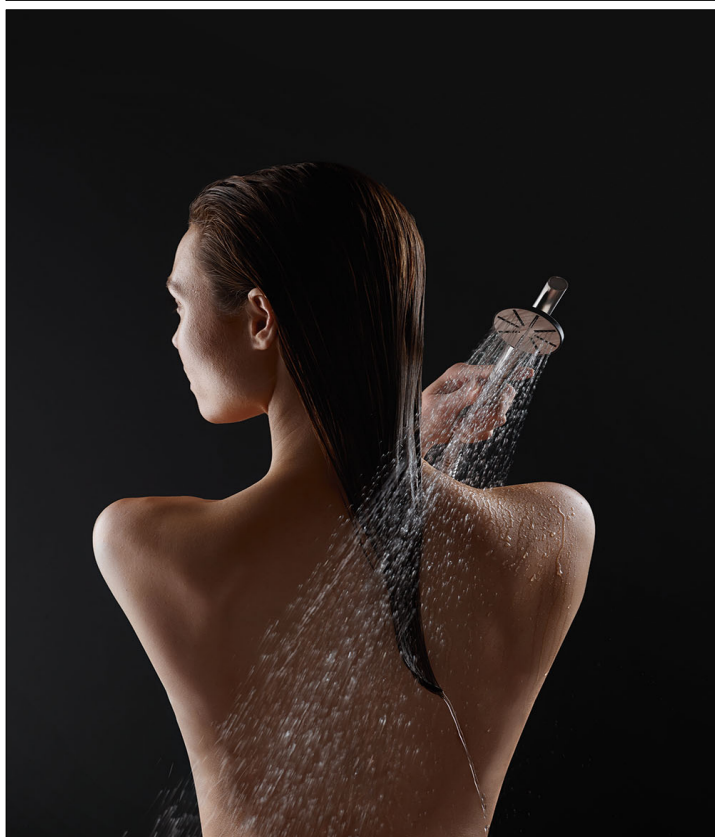

Dato:

Kunde:

Projekt:

VOLTA produkt: T60

**T60**

Håndbruser inkl. slange.VVS nr. 727663000, farve 16 krom.VVS nr. 727663081, farve 20 børstet krom.VVS nr. 727663040, farve 40 rustfrit stål.

**Leveres i farverne**