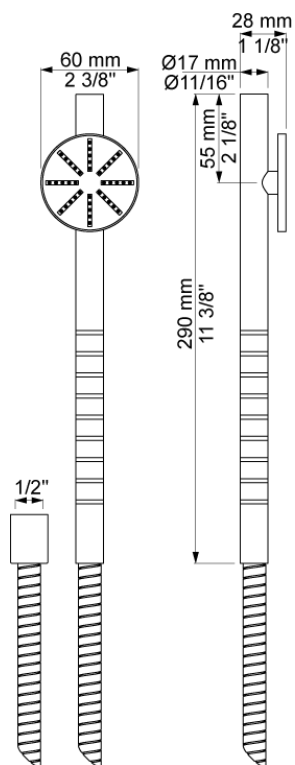

Dato:

Kunde:

Projekt:

VOLTA produkt: T60

**T60**

Håndbruser inkl. slange.VVS nr. 727663000, farve 16 krom.VVS nr. 727663081, farve 20 børstet krom.VVS nr. 727663040, farve 40 rustfrit stål.

**Leveres i farverne**