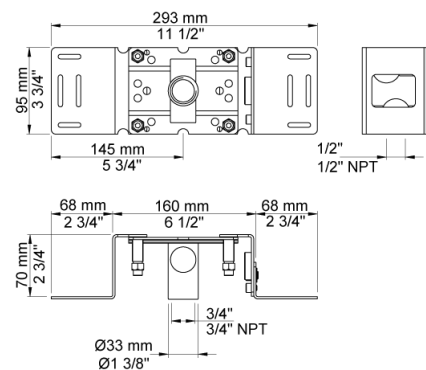

Dato:

Kunde:

Projekt:

060
 Hovedbruser, rund, vægmonteret.VVS nr. 727645300, farve 16
 krom.VVS nr. 727645381, farve 20 børstet krom.VVS nr. 727645340,
 farve 40 rustfrit stål.

2001
 60 mm dækroset. Hul $\text{Ø}39 \text{ mm}$.VVS nr. 727646100, farve 16 krom.VVS
 nr. 727646181, farve 20 børstet krom.VVS nr. 727646140, farve 40
 rustfrit stål.

200M
 Løs afgangsmuffe. Tilgang: $\frac{1}{2}''$. Afgang: $\frac{3}{4}''$.VVS nr. 715139100

Dato:

Kunde:

Projekt:

2200
Et-grebsblender for stor vandmængde, med løs afgangsmuffe 200M. Med pex-rørsikring.VVS nr. 715117700