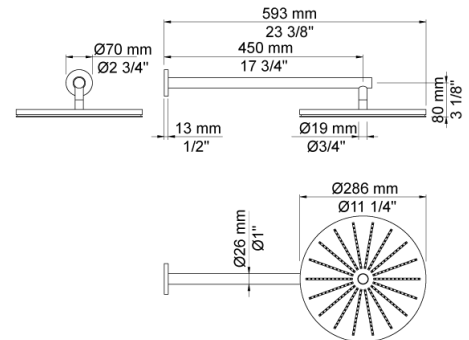

Dato:

Kunde:

Projekt:

VOLA produkt: 2261

2261

Et-grebsblander med hovedbruser. 2261UP = Et-grebsblander med keramisk ventilenhed 2200. 2261AP = Greb NR21, vægmonteret hovedbruser 060, 60 mm dækroset 2001. VVS nr. 717720500, farve 16 krom. VVS nr. 717720581, farve 20 børstet krom. VVS nr. 717720540, farve 40 rustfrit stål.

Flow

	Bar:	1,0	2,0	3,0	4,0	5,0
2261	(l/min)	11,6	16,3	20,0	23,1	25,8

Leveres i farverne

- Farve 02, Grå
- Farve 04, Blå
- Farve 05, Orange
- Farve 06, Lysegrøn
- Farve 08, Gul
- Farve 09, Koksgrå
- Farve 12, Mokka
- Farve 14, Orange-rød
- Farve 15, Mørkeblå
- Farve 16, Krom
- Farve 17, Sort
- Farve 18, Hvid
- Farve 19, Messing natur
- Farve 20, Børstet krom
- Farve 21, Mørkerød
- Farve 25, Pink
- Farve 27, Mat-sort
- Farve 40, Rustfrit stål

Dato:

Kunde:

Projekt:

060
 Hovedbruser, rund, vægmonteret.VVS nr. 727645300, farve 16
 krom.VVS nr. 727645381, farve 20 børstet krom.VVS nr. 727645340,
 farve 40 rustfrit stål.

2001
 60 mm dækroset. Hul $\text{Ø}39 \text{ mm}$.VVS nr. 727646100, farve 16 krom.VVS
 nr. 727646181, farve 20 børstet krom.VVS nr. 727646140, farve 40
 rustfrit stål.

200M
 Løs afgangsmuffe. Tilgang: $\frac{1}{2}''$. Afgang: $\frac{3}{4}''$.VVS nr. 715139100

Dato:

Kunde:

Projekt:

2200
Et-grebsblender for stor vandmængde, med løs afgangsmuffe 200M. Med pex-rørsikring.VVS nr. 715117700