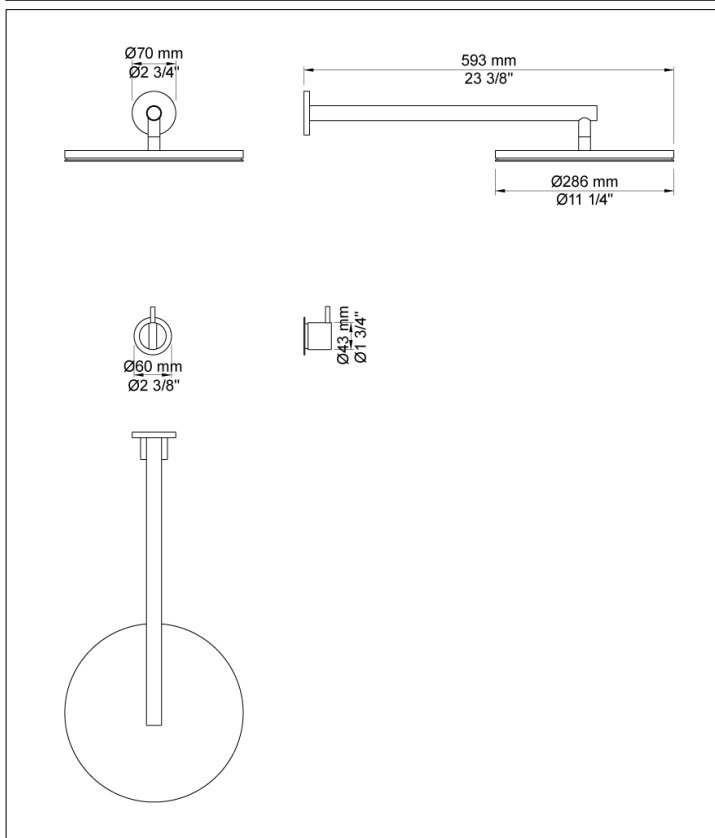

Leveres i farverne

- Farve 02, Grå
- Farve 04, Blå
- Farve 05, Orange
- Farve 06, Lysegrøn
- Farve 08, Gul
- Farve 09, Koksgrå
- Farve 12, Mokka
- Farve 14, Orange-rød
- Farve 15, Mørkeblå
- Farve 16, Krom
- Farve 17, Sort
- Farve 18, Hvid
- Farve 19, Messing natur
- Farve 20, Børstet krom
- Farve 21, Mørkerød
- Farve 25, Pink
- Farve 27, Mat-sort
- Farve 40, Rustfrit stål