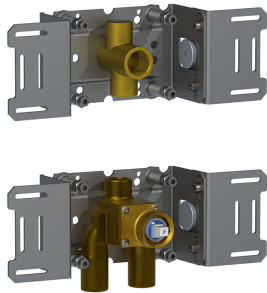

Dato:

Kunde:

Projekt:

VOLA produkt: 2261

2261

Et-grebsblander med hovedbruser. 2261UP = Et-grebsblander med keramisk ventilenhed 2200. 2261AP = Greb NR21, vægmonteret hovedbruser 060, 60 mm dækroset 2001. VVS nr. 717720500, farve 16 krom. VVS nr. 717720581, farve 20 børstet krom. VVS nr. 717720540, farve 40 rustfrit stål.

Dato:

Kunde:

Projekt:

060
 Hovedbruser, rund, vægmonteret.VVS nr. 727645300, farve 16
 krom.VVS nr. 727645381, farve 20 børstet krom.VVS nr. 727645340,
 farve 40 rustfrit stål.

2001
 60 mm dækroset. Hul $\text{Ø}39 \text{ mm}$.VVS nr. 727646100, farve 16 krom.VVS
 nr. 727646181, farve 20 børstet krom.VVS nr. 727646140, farve 40
 rustfrit stål.

200M
 Løs afgangsmuffe. Tilgang: $\frac{1}{2}''$. Afgang: $\frac{3}{4}''$.VVS nr. 715139100

Dato:

Kunde:

Projekt:

2200
Et-grebsblender for stor vandmængde, med løs afgangsmuffe 200M. Med pex-rørsikring.VVS nr. 715117700

NR21
Greb til 2100, 2200, 2300, 2400. VVS nr. 715144100, farve 16 krom.VVS nr. 715144181, farve 20 børstet krom.VVS nr. 715144140, farve 40 rustfrit stål.