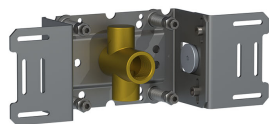

Dato:

Kunde:

Projekt:

VOLA produkt: 2261

2261

Et-grebsblander med hovedbruser. 2261UP = Et-grebsblander med keramisk ventilenhed 2200. 2261AP = Greb NR21, vægmonteret hovedbruser 060, 60 mm dækroset 2001. VVS nr. 717720500, farve 16 krom. VVS nr. 717720581, farve 20 børstet krom. VVS nr. 717720540, farve 40 rustfrit stål.

Dato:

Kunde:

Projekt:

060
 Hovedbruser, rund, vægmonteret.VVS nr. 727645300, farve 16
 krom.VVS nr. 727645381, farve 20 børstet krom.VVS nr. 727645340,
 farve 40 rustfrit stål.

2001
 60 mm dækroset. Hul $\text{Ø}39 \text{ mm}$.VVS nr. 727646100, farve 16 krom.VVS
 nr. 727646181, farve 20 børstet krom.VVS nr. 727646140, farve 40
 rustfrit stål.

200M
 Løs afgangsmuffe. Tilgang: $\frac{1}{2}''$. Afgang: $\frac{3}{4}''$.VVS nr. 715139100

Dato:

Kunde:

Projekt:

2200
Et-grebsblender for stor vandmængde, med løs afgangsmuffe 200M. Med pex-rørsikring.VVS nr. 715117700

NR21
Greb til 2100, 2200, 2300, 2400. VVS nr. 715144100, farve 16 krom.VVS nr. 715144181, farve 20 børstet krom.VVS nr. 715144140, farve 40 rustfrit stål.