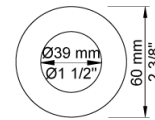

Flow

	Bar:	1,0	2,0	3,0	4,0	5,0
2261	(l/min)	11,6	16,3	20,0	23,1	25,8

Leveres i farverne

- Farve 02, Grå
- Farve 04, Blå
- Farve 05, Orange
- Farve 06, Lysegrøn
- Farve 08, Gul
- Farve 09, Koksgrå
- Farve 12, Mokka
- Farve 14, Orange-rød
- Farve 15, Mørkeblå
- Farve 16, Krom
- Farve 17, Sort
- Farve 18, Hvid
- Farve 19, Messing natur
- Farve 20, Børstet krom
- Farve 21, Mørkerød
- Farve 25, Pink
- Farve 27, Mat-sort
- Farve 40, Rustfrit stål

Dato:

Kunde:

Projekt:

060
 Hovedbruser, rund, vægmonteret.VVS nr. 727645300, farve 16
 krom.VVS nr. 727645381, farve 20 børstet krom.VVS nr. 727645340,
 farve 40 rustfrit stål.

2001
 60 mm dækroset. Hul $\text{Ø}39 \text{ mm}$.VVS nr. 727646100, farve 16 krom.VVS
 nr. 727646181, farve 20 børstet krom.VVS nr. 727646140, farve 40
 rustfrit stål.

200M
 Løs afgangsmuffe. Tilgang: $\frac{1}{2}''$. Afgang: $\frac{3}{4}''$.VVS nr. 715139100

Dato:

Kunde:

Projekt:

2200
Et-grebsblender for stor vandmængde, med løs afgangsmuffe 200M. Med pex-rørsikring.VVS nr. 715117700