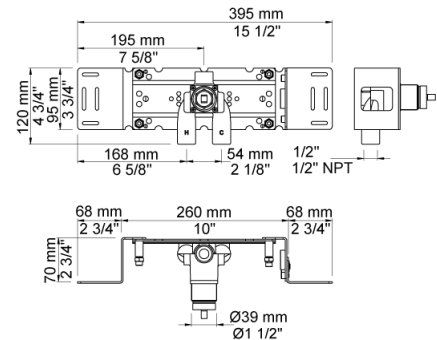

Dato:

Kunde:

Projekt:

060
 Hovedbruser, rund, vægmonteret.VVS nr. 727645300, farve 16
 krom.VVS nr. 727645381, farve 20 børstet krom.VVS nr. 727645340,
 farve 40 rustfrit stål.

2001
 60 mm dækroset. Hul $\text{Ø}39 \text{ mm}$.VVS nr. 727646100, farve 16 krom.VVS
 nr. 727646181, farve 20 børstet krom.VVS nr. 727646140, farve 40
 rustfrit stål.

200M
 Løs afgangsmuffe. Tilgang: $\frac{1}{2}''$. Afgang: $\frac{3}{4}''$.VVS nr. 715139100

Dato:

Kunde:

Projekt:

2200
Et-grebsblender for stor vandmængde, med løs afgangsmuffe 200M. Med pex-rørsikring.VVS nr. 715117700