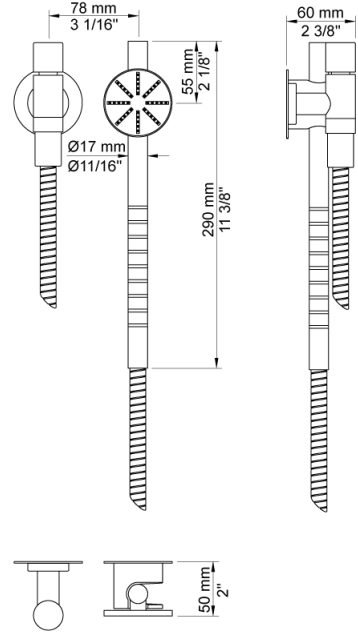

Dato:

Kunde:

Projekt:

VOLA produkt: 2471S

2471S

Et-grebsblander med håndbruser. 2471SUP = Et-grebsblander med keramisk ventilhed 2400NV. 2471SAP = Greb NR21, omskiftergrib NR24G, håndbruser og holder til håndbruser med kontraventil 070S, 3 stk. 60 mm dækrosetter 001, 2001.VVS nr. 717747700, farve 16 krom.VVS nr. 717747781, farve 20 børstet krom.VVS nr. 717747740, farve 40 rustfrit stål.

Dato:

Kunde:

Projekt:

001

60 mm dækroset. Hul Ø33 mm.VVS nr. 727646000, farve 16 krom.VVS nr. 727646081, farve 20 børstet krom.VVS nr. 727646040, farve 40 rustfrit stål.

070S

Holder T68 til håndbruser med kontraventil og T60 håndbruser med slange.VVS nr. 727642700, farve 16 krom.VVS nr. 727642781, farve 20 børstet krom.VVS nr. 727642740, farve 40 rustfrit stål.

2001

60 mm dækroset. Hul Ø39 mm.VVS nr. 727646100, farve 16 krom.VVS nr. 727646181, farve 20 børstet krom.VVS nr. 727646140, farve 40 rustfrit stål.

Dato:

Kunde:

Projekt:

2400NV

Et-grebsblender med omskifter, med en afgangsmuffe formonteret, med omskifter, uden afgangsmuffe 200M. Med pex-rørsikring.VVS nr. 715133700

NR21

Greb til 2100, 2200, 2300, 2400. VVS nr. 715144100, farve 16 krom.VVS nr. 715144181, farve 20 børstet krom.VVS nr. 715144140, farve 40 rustfrit stål.

NR24G

Omskiftergreb til 2400 med pind i samme farve som greb (Standard).VVS nr. 715144000, farve 16 krom.VVS nr. 715144081, farve 20 børstet krom.VVS nr. 715144040, farve 40 rustfrit stål.