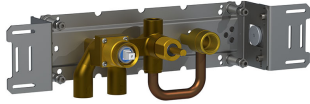

Dato:

Kunde:

Projekt:

VOLA produkt: 2471S

2471S

Et-grebsblander med håndbruser. 2471SUP = Et-grebsblander med keramisk ventilhed 2400NV. 2471SAP = Greb NR21, omskiftergrib NR24G, håndbruser og holder til håndbruser med kontraventil 070S, 3 stk. 60 mm dækrosetter 001, 2001.VVS nr. 717747700, farve 16 krom.VVS nr. 717747781, farve 20 børstet krom.VVS nr. 717747740, farve 40 rustfrit stål.

Dato:

Kunde:

Projekt:

001

60 mm dækroset. Hul Ø33 mm.VVS nr. 727646000, farve 16 krom.VVS nr. 727646081, farve 20 børstet krom.VVS nr. 727646040, farve 40 rustfrit stål.

070S

Holder T68 til håndbruser med kontraventil og T60 håndbruser med slange.VVS nr. 727642700, farve 16 krom.VVS nr. 727642781, farve 20 børstet krom.VVS nr. 727642740, farve 40 rustfrit stål.

2001

60 mm dækroset. Hul Ø39 mm.VVS nr. 727646100, farve 16 krom.VVS nr. 727646181, farve 20 børstet krom.VVS nr. 727646140, farve 40 rustfrit stål.

Dato:

Kunde:

Projekt:

2400NV

Et-grebsblender med omskifter, med en afgangsmuffe formonteret, med omskifter, uden afgangsmuffe 200M. Med pex-rørsikring.VVS nr. 715133700

NR21

Greb til 2100, 2200, 2300, 2400. VVS nr. 715144100, farve 16 krom.VVS nr. 715144181, farve 20 børstet krom.VVS nr. 715144140, farve 40 rustfrit stål.

NR24G

Omskiftergreb til 2400 med pind i samme farve som greb (Standard).VVS nr. 715144000, farve 16 krom.VVS nr. 715144081, farve 20 børstet krom.VVS nr. 715144040, farve 40 rustfrit stål.