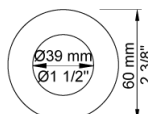

Flow

	Bar:	1,0	2,0	3,0	4,0	5,0
2400NV	(l/min)	12,7	18,0	22,0	25,4	28,4
070S	(l/min)	6,9	9,8	12,0	13,9	15,5

Leveres i farverne

- Farve 02, Grå
- Farve 04, Blå
- Farve 05, Orange
- Farve 06, Lysegrøn
- Farve 08, Gul
- Farve 09, Koksgrå
- Farve 12, Mokka
- Farve 14, Orange-rød
- Farve 15, Mørkeblå
- Farve 16, Krom
- Farve 17, Sort
- Farve 18, Hvid
- Farve 19, Messing natur
- Farve 20, Børstet krom
- Farve 21, Mørkerød
- Farve 25, Pink
- Farve 27, Mat-sort
- Farve 40, Rustfrit stål

Dato:

Kunde:

Projekt:

001

60 mm dækroset. Hul Ø33 mm.VVS nr. 727646000, farve 16 krom.VVS nr. 727646081, farve 20 børstet krom.VVS nr. 727646040, farve 40 rustfrit stål.

070S

Holder T68 til håndbruser med kontraventil og T60 håndbruser med slange.VVS nr. 727642700, farve 16 krom.VVS nr. 727642781, farve 20 børstet krom.VVS nr. 727642740, farve 40 rustfrit stål.

2001

60 mm dækroset. Hul Ø39 mm.VVS nr. 727646100, farve 16 krom.VVS nr. 727646181, farve 20 børstet krom.VVS nr. 727646140, farve 40 rustfrit stål.

Dato:

Kunde:

Projekt:

2400NV

Et-grebsblender med omskifter, med en afgangsmuffe formonteret, med omskifter, uden afgangsmuffe 200M. Med pex-rørsikring.VVS nr. 715133700