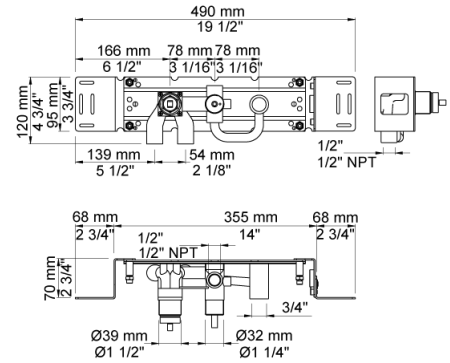

Dato:

Kunde:

Projekt:

001

60 mm dækroset. Hul Ø33 mm.VVS nr. 727646000, farve 16 krom.VVS nr. 727646081, farve 20 børstet krom.VVS nr. 727646040, farve 40 rustfrit stål.

070S

Holder T68 til håndbruser med kontraventil og T60 håndbruser med slange.VVS nr. 727642700, farve 16 krom.VVS nr. 727642781, farve 20 børstet krom.VVS nr. 727642740, farve 40 rustfrit stål.

2001

60 mm dækroset. Hul Ø39 mm.VVS nr. 727646100, farve 16 krom.VVS nr. 727646181, farve 20 børstet krom.VVS nr. 727646140, farve 40 rustfrit stål.

Dato:

Kunde:

Projekt:

2400NV

Et-grebsblender med omskifter, med en afgangsmuffe formonteret, med omskifter, uden afgangsmuffe 200M. Med pex-rørsikring.VVS nr. 715133700