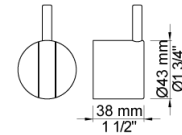

NR21

Greb til 2100, 2200, 2300, 2400. VVS nr. 715144100, farve 16 krom.VVS nr. 715144181, farve 20 børstet krom.VVS nr. 715144140, farve 40 rustfrit stål.