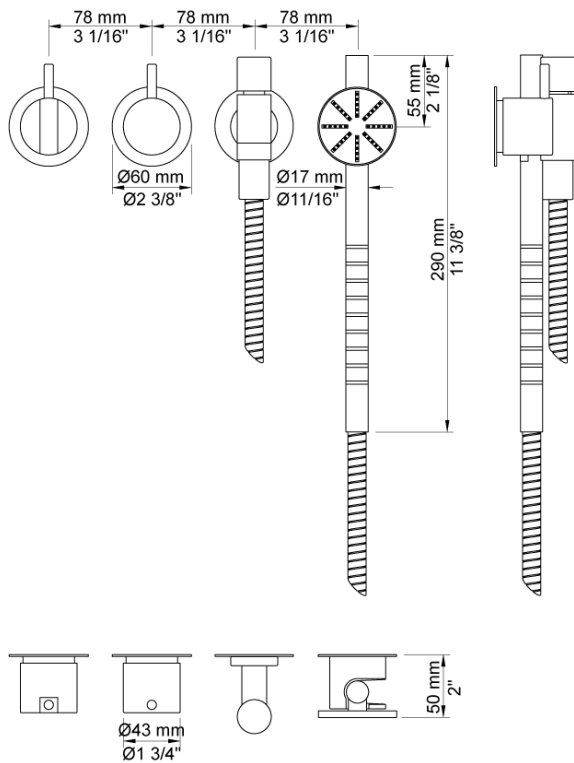

Flow

	Bar:	1,0	2,0	3,0	4,0	5,0
2400NV	(l/min)	12,7	18,0	22,0	25,4	28,4
070S	(l/min)	6,9	9,8	12,0	13,9	15,5