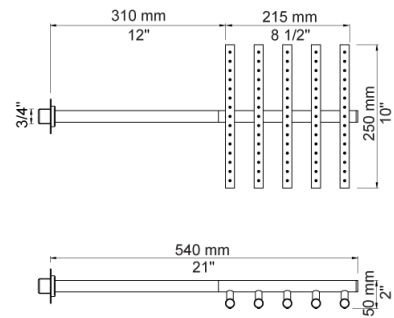

Dato:

Kunde:

Projekt:

001

60 mm dækroset. Hul \varnothing 33 mm.VVS nr. 727646000, farve 16 krom.VVS nr. 727646081, farve 20 børstet krom.VVS nr. 727646040, farve 40 rustfrit stål.

050

Hovedbruser, vægmonteret inkl. 60 mm dækroset.VVS nr. 727645200, farve 16 krom.VVS nr. 727645281, farve 20 børstet krom.VVS nr. 727645240, farve 40 rustfrit stål.

Projekt:

2001

60 mm dækroset. Hul Ø39 mm.VVS nr. 727646100, farve 16 krom.VVS nr. 727646181, farve 20 børstet krom.VVS nr. 727646140, farve 40 rustfrit stål.

200M

Løs afgangsmuffe. Tilgang: 1/2". Afgang: 3/4".VVS nr. 715139100