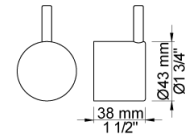

NR51

Betjeningsgreb til serie 5000 og 6000.VVS nr. 722496100, farve 16 krom.VVS nr. 722496181, farve 20 børstet krom.VVS nr. 722496140, farve 40 rustfrit stål.