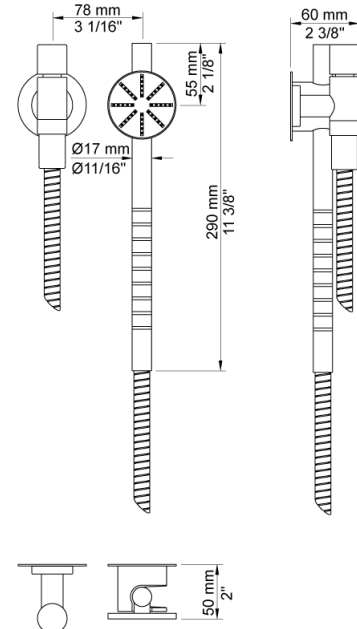

Dato:

Kunde:

Projekt:

VOLA produkt: 5471S-051

5471S-051

¾" termostatblander med hoved - og håndbruser. 5471S-051UP = ¾" termostatblander 5400FV, løs afgangsmuffe 200M. 5471S-051AP = Greb NR51, termostatgreb NR52, omskiftergreb NR64G, håndbruser og holder til håndbruser med kontraventil 070S, vægmonteret hovedbruser 050, 3 stk. 60 mm dækroset 001, 3 stk. 60 mm dækroset 2001.VVS nr. 717945700, farve 16 krom.VVS nr. 717945740, farve 40 rustfrit stål.

Dato:

Kunde:

Projekt:

001

60 mm dækroset. Hul \varnothing 33 mm.VVS nr. 727646000, farve 16 krom.VVS nr. 727646081, farve 20 børstet krom.VVS nr. 727646040, farve 40 rustfrit stål.

050

Hovedbruser, vægmonteret inkl. 60 mm dækroset.VVS nr. 727645200, farve 16 krom.VVS nr. 727645281, farve 20 børstet krom.VVS nr. 727645240, farve 40 rustfrit stål.

070S

Holder T68 til håndbruser med kontraventil og T60 håndbruser med slange.VVS nr. 727642700, farve 16 krom.VVS nr. 727642781, farve 20 børstet krom.VVS nr. 727642740, farve 40 rustfrit stål.

Dato:

Kunde:

Projekt:

2001

60 mm dækroset. Hul Ø39 mm.VVS nr. 727646100, farve 16 krom.VVS nr. 727646181, farve 20 børstet krom.VVS nr. 727646140, farve 40 rustfrit stål.

200M

Løs afgangsmuffe. Tilgang: 1/2". Afgang: 3/4".VVS nr. 715139100