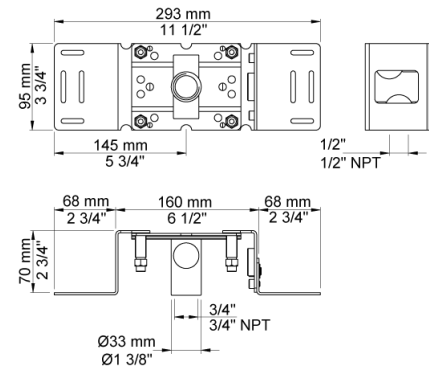

Dato:

Kunde:

Projekt:

001

60 mm dækroset. Hul \varnothing 33 mm.VVS nr. 727646000, farve 16 krom.VVS nr. 727646081, farve 20 børstet krom.VVS nr. 727646040, farve 40 rustfrit stål.

050

Hovedbruser, vægmonteret inkl. 60 mm dækroset.VVS nr. 727645200, farve 16 krom.VVS nr. 727645281, farve 20 børstet krom.VVS nr. 727645240, farve 40 rustfrit stål.

Projekt:

2001

60 mm dækroset. Hul Ø39 mm.VVS nr. 727646100, farve 16 krom.VVS nr. 727646181, farve 20 børstet krom.VVS nr. 727646140, farve 40 rustfrit stål.

200M

Løs afgangsmuffe. Tilgang: 1/2". Afgang: 3/4".VVS nr. 715139100