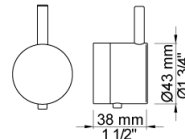

NR52

Termostatgreb til serie 5000 og 6000.VVS nr. 722496200, farve 16 krom.VVS nr. 722496281, farve 20 børstet krom.VVS nr. 722496240, farve 40 rustfrit stål.