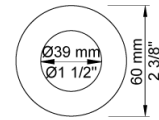

Dato:

Kunde:

Projekt:

001

60 mm dækroset. Hul \varnothing 33 mm.VVS nr. 727646000, farve 16 krom.VVS nr. 727646081, farve 20 børstet krom.VVS nr. 727646040, farve 40 rustfrit stål.

050

Hovedbruser, vægmonteret inkl. 60 mm dækroset.VVS nr. 727645200, farve 16 krom.VVS nr. 727645281, farve 20 børstet krom.VVS nr. 727645240, farve 40 rustfrit stål.

Projekt:

2001

60 mm dækroset. Hul Ø39 mm.VVS nr. 727646100, farve 16 krom.VVS nr. 727646181, farve 20 børstet krom.VVS nr. 727646140, farve 40 rustfrit stål.

200M

Løs afgangsmuffe. Tilgang: 1/2". Afgang: 3/4".VVS nr. 715139100