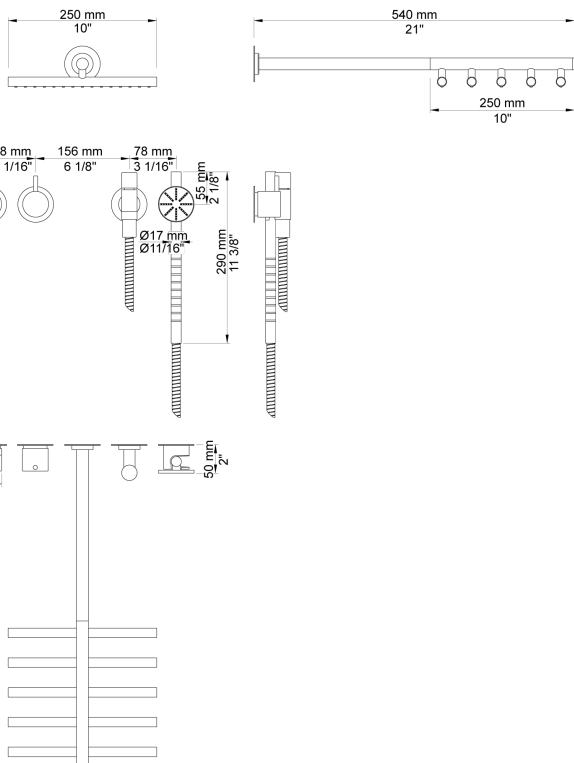

Dato:

Kunde:

Projekt:

VOLA produkt: 5471S-051

5471S-051

¾" termostatblander med hoved - og håndbruser. 5471S-051UP = ¾" termostatblander 5400FV, løs afgangsmuffe 200M. 5471S-051AP = Greb NR51, termostatgreb NR52, omskiftergreb NR64G, håndbruser og holder til håndbruser med kontraventil 070S, vægmonteret hovedbruser 050, 3 stk. 60 mm dækroset 001, 3 stk. 60 mm dækroset 2001.VVS nr. 717945700, farve 16 krom.VVS nr. 717945740, farve 40 rustfrit stål.

Flow

| | Bar: | 1,0 | 2,0 | 3,0 | 4,0 | 5,0 |
|------|---------|------|------|------|------|------|
| 050 | (l/min) | 13,3 | 18,8 | 23,0 | 26,6 | 29,7 |
| 070S | (l/min) | 6,9 | 9,8 | 12,0 | 13,9 | 15,5 |

Dato:

Kunde:

Projekt:

001

60 mm dækroset. Hul \varnothing 33 mm.VVS nr. 727646000, farve 16 krom.VVS nr. 727646081, farve 20 børstet krom.VVS nr. 727646040, farve 40 rustfrit stål.

050

Hovedbruser, vægmonteret inkl. 60 mm dækroset.VVS nr. 727645200, farve 16 krom.VVS nr. 727645281, farve 20 børstet krom.VVS nr. 727645240, farve 40 rustfrit stål.

Projekt:

2001

60 mm dækroset. Hul Ø39 mm.VVS nr. 727646100, farve 16 krom.VVS nr. 727646181, farve 20 børstet krom.VVS nr. 727646140, farve 40 rustfrit stål.

200M

Løs afgangsmuffe. Tilgang: 1/2". Afgang: 3/4".VVS nr. 715139100