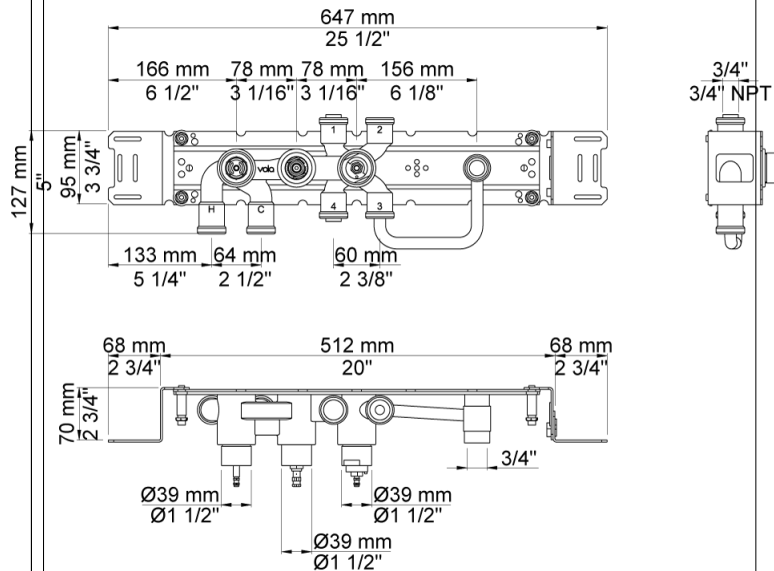

5400FV

Indbygningstermostat med omskifter og en fast afgangsmuffe.3/4" tilslutning til pexrør.VVS nr. 722483200