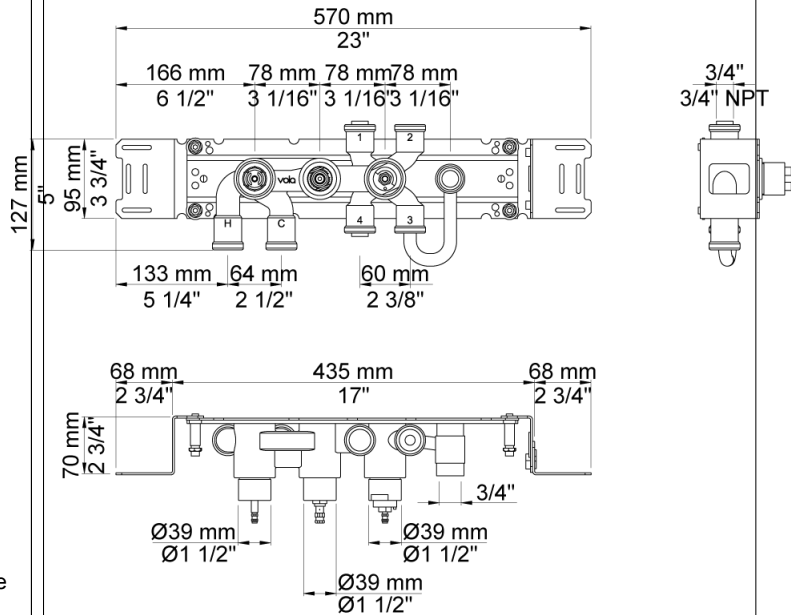

Dato:

Kunde:

Projekt:

VOLA produkt: 5471S-081D

5471S-081D

¾" termostatblander med hoved - og håndbruser. 5471S-081DUP = ¾" termostatblander 5400NV, løs afgangsmuffe 200M. 5471S-081DAP = Greb NR51, termostatgreb NR52, omskiftergreb NR64G, håndbruser og holder for håndbruser med kontraventil 070S, dobbelt hovedbruser 080D, 3 stk. 60 mm dækroset 2001, 3 stk. 60 mm dækroset 001, 3 stk. 60 mm dækroset 2001.VVS nr. 717945800, farve 16 krom.VVS nr. 717945881, farve 20 børstet krom.VVS nr. 717945840, farve 40 rustfrit stål.

Dato:

Kunde:

Projekt:

001

60 mm dækroset. Hul Ø33 mm.VVS nr. 727646000, farve 16 krom.VVS nr. 727646081, farve 20 børstet krom.VVS nr. 727646040, farve 40 rustfrit stål.

070S

Holder T68 til håndbruser med kontraventil og T60 håndbruser med slange.VVS nr. 727642700, farve 16 krom.VVS nr. 727642781, farve 20 børstet krom.VVS nr. 727642740, farve 40 rustfrit stål.

080D

Dobbelt hovedbruser, 130 mm inkl. 60 mm dækroset.VVS nr. 727644200, farve 16 krom.VVS nr. 727644281, farve 20 børstet krom.VVS nr. 727644240, farve 40 rustfrit stål.

Dato:

Kunde:

Projekt:

2001
60 mm dækroset. Hul Ø39 mm.VVS nr. 727646100, farve 16 krom.VVS nr. 727646181, farve 20 børstet krom.VVS nr. 727646140, farve 40 rustfrit stål.

5400N
Indbygningstermostat med omskifter og en fast og en løs afgangsmuffe 200M. 3/4" tilslutning til pexrør.VVS nr. 722482300

NR51
Betjeningsgreb til serie 5000 og 6000.VVS nr. 722496100, farve 16 krom.VVS nr. 722496181, farve 20 børstet krom.VVS nr. 722496140, farve 40 rustfrit stål.