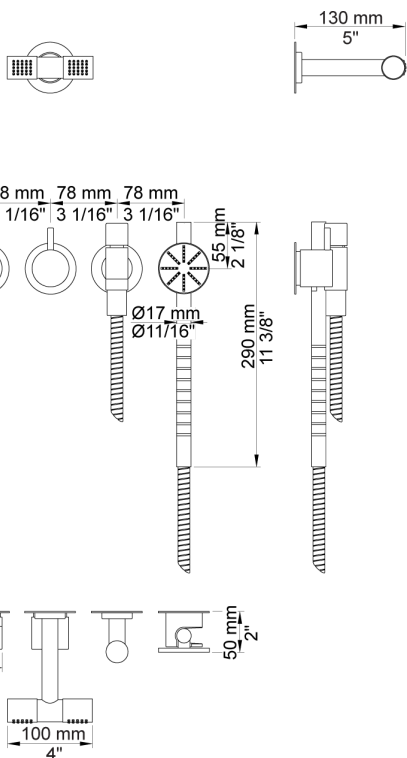

Dato:

Kunde:

Projekt:

VOLA produkt: 5471S-081D

5471S-081D

¾" termostatblander med hoved - og håndbruser. 5471S-081DUP = ¾" termostatblander 5400NV, løs afgangsmuffe 200M. 5471S-081DAP = Greb NR51, termostatgreb NR52, omskiftergreb NR64G, håndbruser og holder for håndbruser med kontraventil 070S, dobbelt hovedbruser 080D, 3 stk. 60 mm dækroset 2001, 3 stk. 60 mm dækroset 001, 3 stk. 60 mm dækroset 2001.VVS nr. 717945800, farve 16 krom.VVS nr. 717945881, farve 20 børstet krom.VVS nr. 717945840, farve 40 rustfrit stål.

Flow

	Bar:	1,0	2,0	3,0	4,0	5,0
080D	(l/min)	14,4	20,4	25,0	28,9	32,3
070S	(l/min)	6,9	9,8	12,0	13,9	15,5

Leveres i farverne

- Farve 16, Krom
- Farve 19, Messing natur
- Farve 20, Børstet krom
- Farve 40, Rustfrit stål

Dato:

Kunde:

Projekt:

001

60 mm dækroset. Hul Ø33 mm.VVS nr. 727646000, farve 16 krom.VVS nr. 727646081, farve 20 børstet krom.VVS nr. 727646040, farve 40 rustfrit stål.

070S

Holder T68 til håndbruser med kontraventil og T60 håndbruser med slange.VVS nr. 727642700, farve 16 krom.VVS nr. 727642781, farve 20 børstet krom.VVS nr. 727642740, farve 40 rustfrit stål.

080D

Dobbelt hovedbruser, 130 mm inkl. 60 mm dækroset.VVS nr. 727644200, farve 16 krom.VVS nr. 727644281, farve 20 børstet krom.VVS nr. 727644240, farve 40 rustfrit stål.

Dato:

Kunde:

Projekt:

2001
60 mm dækroset. Hul Ø39 mm.VVS nr. 727646100, farve 16 krom.VVS nr. 727646181, farve 20 børstet krom.VVS nr. 727646140, farve 40 rustfrit stål.