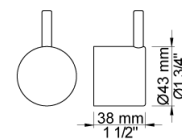

Flow

	Bar:	1,0	2,0	3,0	4,0	5,0
080D	(l/min)	14,4	20,4	25,0	28,9	32,3
070S	(l/min)	6,9	9,8	12,0	13,9	15,5

Leveres i farverne

- Farve 16, Krom
- Farve 19, Messing natur
- Farve 20, Børstet krom
- Farve 40, Rustfrit stål

Dato:

Kunde:

Projekt:

001

60 mm dækroset. Hul Ø33 mm.VVS nr. 727646000, farve 16 krom.VVS nr. 727646081, farve 20 børstet krom.VVS nr. 727646040, farve 40 rustfrit stål.

070S

Holder T68 til håndbruser med kontraventil og T60 håndbruser med slange.VVS nr. 727642700, farve 16 krom.VVS nr. 727642781, farve 20 børstet krom.VVS nr. 727642740, farve 40 rustfrit stål.

080D

Dobbelt hovedbruser, 130 mm inkl. 60 mm dækroset.VVS nr. 727644200, farve 16 krom.VVS nr. 727644281, farve 20 børstet krom.VVS nr. 727644240, farve 40 rustfrit stål.

Dato:

Kunde:

Projekt:

2001
60 mm dækroset. Hul Ø39 mm.VVS nr. 727646100, farve 16 krom.VVS nr. 727646181, farve 20 børstet krom.VVS nr. 727646140, farve 40 rustfrit stål.

5400N
Indbygningstermostat med omskifter og en fast og en løs afgangsmuffe 200M. 3/4" tilslutning til pexrør.VVS nr. 722482300

NR51
Betjeningsgreb til serie 5000 og 6000.VVS nr. 722496100, farve 16 krom.VVS nr. 722496181, farve 20 børstet krom.VVS nr. 722496140, farve 40 rustfrit stål.