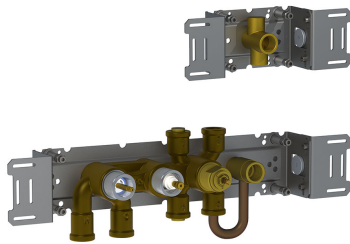

Dato:

Kunde:

Projekt:

VOLA produkt: 5471S-081D

5471S-081D

¾" termostatblander med hoved - og håndbruser. 5471S-081DUP = ¾" termostatblander 5400NV, løs afgangsmuffe 200M. 5471S-081DAP = Greb NR51, termostatgreb NR52, omskiftergreb NR64G, håndbruser og holder for håndbruser med kontraventil 070S, dobbelt hovedbruser 080D, 3 stk. 60 mm dækroset 2001, 3 stk. 60 mm dækroset 001, 3 stk. 60 mm dækroset 2001.VVS nr. 717945800, farve 16 krom.VVS nr. 717945881, farve 20 børstet krom.VVS nr. 717945840, farve 40 rustfrit stål.

Dato:

Kunde:

Projekt:

001

60 mm dækroset. Hul Ø33 mm.VVS nr. 727646000, farve 16 krom.VVS nr. 727646081, farve 20 børstet krom.VVS nr. 727646040, farve 40 rustfrit stål.

070S

Holder T68 til håndbruser med kontraventil og T60 håndbruser med slange.VVS nr. 727642700, farve 16 krom.VVS nr. 727642781, farve 20 børstet krom.VVS nr. 727642740, farve 40 rustfrit stål.

080D

Dobbelt hovedbruser, 130 mm inkl. 60 mm dækroset.VVS nr. 727644200, farve 16 krom.VVS nr. 727644281, farve 20 børstet krom.VVS nr. 727644240, farve 40 rustfrit stål.

Dato:

Kunde:

Projekt:

2001
60 mm dækroset. Hul Ø39 mm.VVS nr. 727646100, farve 16 krom.VVS nr. 727646181, farve 20 børstet krom.VVS nr. 727646140, farve 40 rustfrit stål.

5400N
Indbygningstermostat med omskifter og en fast og en løs afgangsmuffe 200M. 3/4" tilslutning til pexrør.VVS nr. 722482300

NR51
Betjeningsgreb til serie 5000 og 6000.VVS nr. 722496100, farve 16 krom.VVS nr. 722496181, farve 20 børstet krom.VVS nr. 722496140, farve 40 rustfrit stål.