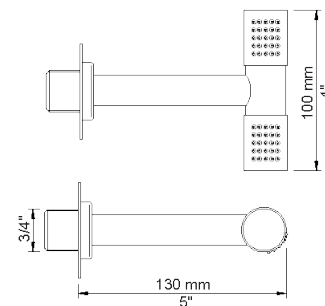

Dato:

Kunde:

Projekt:

VOLA produkt: 5471S-081D

5471S-081D

¾" termostatblander med hoved - og håndbruser. 5471S-081DUP = ¾" termostatblander 5400NV, løs afgangsmuffe 200M. 5471S-081DAP = Greb NR51, termostatgreb NR52, omskiftergreb NR64G, håndbruser og holder for håndbruser med kontraventil 070S, dobbelt hovedbruser 080D, 3 stk. 60 mm dækroset 2001, 3 stk. 60 mm dækroset 001, 3 stk. 60 mm dækroset 2001.VVS nr. 717945800, farve 16 krom.VVS nr. 717945881, farve 20 børstet krom.VVS nr. 717945840, farve 40 rustfrit stål.

Dato:

Kunde:

Projekt:

001

60 mm dækroset. Hul Ø33 mm.VVS nr. 727646000, farve 16 krom.VVS nr. 727646081, farve 20 børstet krom.VVS nr. 727646040, farve 40 rustfrit stål.

070S

Holder T68 til håndbruser med kontraventil og T60 håndbruser med slange.VVS nr. 727642700, farve 16 krom.VVS nr. 727642781, farve 20 børstet krom.VVS nr. 727642740, farve 40 rustfrit stål.

080D

Dobbelt hovedbruser, 130 mm inkl. 60 mm dækroset.VVS nr. 727644200, farve 16 krom.VVS nr. 727644281, farve 20 børstet krom.VVS nr. 727644240, farve 40 rustfrit stål.

Dato:

Kunde:

Projekt:

2001
60 mm dækroset. Hul Ø39 mm.VVS nr. 727646100, farve 16 krom.VVS nr. 727646181, farve 20 børstet krom.VVS nr. 727646140, farve 40 rustfrit stål.

5400N
Indbygningstermostat med omskifter og en fast og en løs afgangsmuffe 200M. 3/4" tilslutning til pexrør.VVS nr. 722482300

NR51
Betjeningsgreb til serie 5000 og 6000.VVS nr. 722496100, farve 16 krom.VVS nr. 722496181, farve 20 børstet krom.VVS nr. 722496140, farve 40 rustfrit stål.