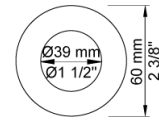

Flow

	Bar:	1,0	2,0	3,0	4,0	5,0
080D	(l/min)	14,4	20,4	25,0	28,9	32,3
070S	(l/min)	6,9	9,8	12,0	13,9	15,5

Leveres i farverne

- Farve 16, Krom
- Farve 19, Messing natur
- Farve 20, Børstet krom
- Farve 40, Rustfrit stål

Dato:

Kunde:

Projekt:

001

60 mm dækroset. Hul Ø33 mm.VVS nr. 727646000, farve 16 krom.VVS nr. 727646081, farve 20 børstet krom.VVS nr. 727646040, farve 40 rustfrit stål.

070S

Holder T68 til håndbruser med kontraventil og T60 håndbruser med slange.VVS nr. 727642700, farve 16 krom.VVS nr. 727642781, farve 20 børstet krom.VVS nr. 727642740, farve 40 rustfrit stål.

080D

Dobbelt hovedbruser, 130 mm inkl. 60 mm dækroset.VVS nr. 727644200, farve 16 krom.VVS nr. 727644281, farve 20 børstet krom.VVS nr. 727644240, farve 40 rustfrit stål.

Dato:

Kunde:

Projekt:

2001
60 mm dækroset. Hul Ø39 mm.VVS nr. 727646100, farve 16 krom.VVS nr. 727646181, farve 20 børstet krom.VVS nr. 727646140, farve 40 rustfrit stål.

5400N
Indbygningstermostat med omskifter og en fast og en løs afgangsmuffe 200M. 3/4" tilslutning til pexrør.VVS nr. 722482300

NR51
Betjeningsgreb til serie 5000 og 6000.VVS nr. 722496100, farve 16 krom.VVS nr. 722496181, farve 20 børstet krom.VVS nr. 722496140, farve 40 rustfrit stål.