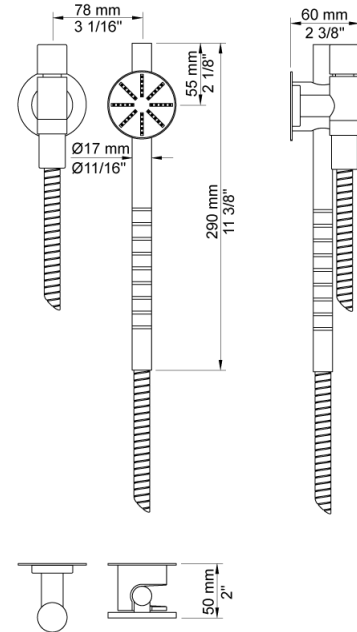

Dato:

Kunde:

Projekt:

VOLA produkt: 5471S-081D

5471S-081D

¾" termostatblander med hoved - og håndbruser. 5471S-081DUP = ¾" termostatblander 5400NV, løs afgangsmuffe 200M. 5471S-081DAP = Greb NR51, termostatgreb NR52, omskiftergreb NR64G, håndbruser og holder for håndbruser med kontraventil 070S, dobbelt hovedbruser 080D, 3 stk. 60 mm dækroset 2001, 3 stk. 60 mm dækroset 001, 3 stk. 60 mm dækroset 2001.VVS nr. 717945800, farve 16 krom.VVS nr. 717945881, farve 20 børstet krom.VVS nr. 717945840, farve 40 rustfrit stål.

Flow

	Bar:	1,0	2,0	3,0	4,0	5,0
080D	(l/min)	14,4	20,4	25,0	28,9	32,3
070S	(l/min)	6,9	9,8	12,0	13,9	15,5

Leveres i farverne

- Farve 16, Krom
- Farve 19, Messing natur
- Farve 20, Børstet krom
- Farve 40, Rustfrit stål

Dato:

Kunde:

Projekt:

001

60 mm dækroset. Hul Ø33 mm.VVS nr. 727646000, farve 16 krom.VVS nr. 727646081, farve 20 børstet krom.VVS nr. 727646040, farve 40 rustfrit stål.

070S

Holder T68 til håndbruser med kontraventil og T60 håndbruser med slange.VVS nr. 727642700, farve 16 krom.VVS nr. 727642781, farve 20 børstet krom.VVS nr. 727642740, farve 40 rustfrit stål.

080D

Dobbelt hovedbruser, 130 mm inkl. 60 mm dækroset.VVS nr. 727644200, farve 16 krom.VVS nr. 727644281, farve 20 børstet krom.VVS nr. 727644240, farve 40 rustfrit stål.

Dato:

Kunde:

Projekt:

2001
60 mm dækroset. Hul Ø39 mm.VVS nr. 727646100, farve 16 krom.VVS nr. 727646181, farve 20 børstet krom.VVS nr. 727646140, farve 40 rustfrit stål.