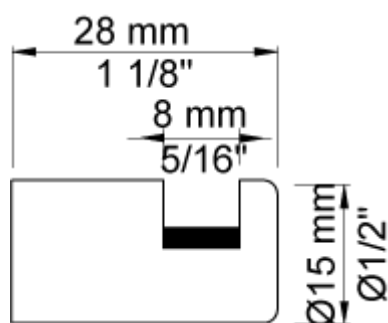

Dato:

Kunde:

Projekt:

VOLA produkt: T20

**T20**

Spejlholder. (4 stk)VVS nr. 771798000, farve 16 krom.VVS nr. 771798081, farve 20 børstet krom.VVS nr. 771798040, farve 40 rustfrit stål.

**Leveres i farverne**