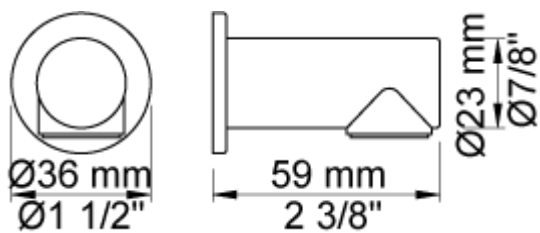

Dato:

Kunde:

Projekt:

VOLA produkt: T3

**T3**

Sæbemagnet.VVS nr. 774644000, farve 16 krom.VVS nr. 774644081, farve 20 børstet krom.

**Leveres i farverne**

Farve 02, Grå
 Farve 04, Blå
 Farve 05, Orange
 Farve 06, Lysegrøn
 Farve 08, Gul
 Farve 09, Koksgrå
 Farve 12, Mokka
 Farve 14, Orange-rød
 Farve 15, Mørkeblå
 Farve 16, Krom
 Farve 17, Sort
 Farve 18, Hvid
 Farve 19, Messing natur
 Farve 20, Børstet krom
 Farve 21, Mørkerød
 Farve 25, Pink
 Farve 27, Mat-sort