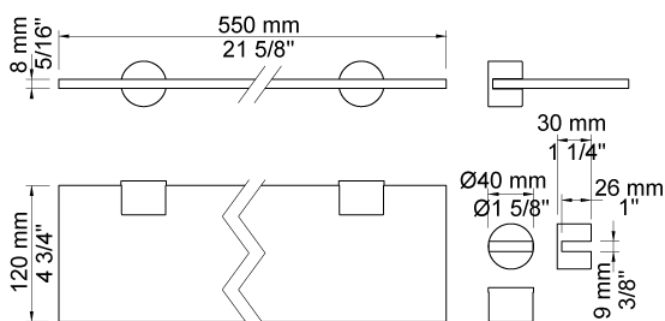

Leveres i farverne

Farve 02, Grå
Farve 04, Blå
Farve 05, Orange
Farve 06, Lysegrøn
Farve 08, Gul
Farve 09, Koksgrå
Farve 12, Mokka
Farve 14, Orange-rød
Farve 15, Mørkeblå
Farve 16, Krom
Farve 17, Sort
Farve 18, Hvid
Farve 19, Messing natur
Farve 20, Børstet krom
Farve 21, Mørkerød
Farve 25, Pink
Farve 27, Mat-sort
Farve 40, Rustfrit stål