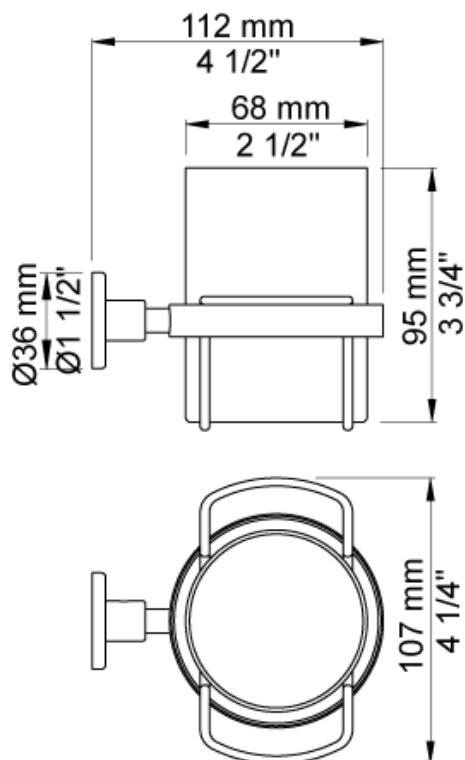

Dato:

Kunde:

Projekt:

VOLA produkt: T6

**T6**

Tandglasholder inkl. glas T6G.VVS nr. 773744000, farve 16 krom.VVS nr. 773744081, farve 20 børstet krom.

**Leveres i farverne**

Farve 02, Grå  
 Farve 04, Blå  
 Farve 05, Orange  
 Farve 06, Lysegrøn  
 Farve 08, Gul  
 Farve 09, Koksgrå  
 Farve 12, Mokka  
 Farve 14, Orange-rød  
 Farve 15, Mørkeblå  
 Farve 16, Krom  
 Farve 17, Sort  
 Farve 18, Hvid  
 Farve 19, Messing natur  
 Farve 20, Børstet krom  
 Farve 21, Mørkerød  
 Farve 25, Pink  
 Farve 27, Mat-sort