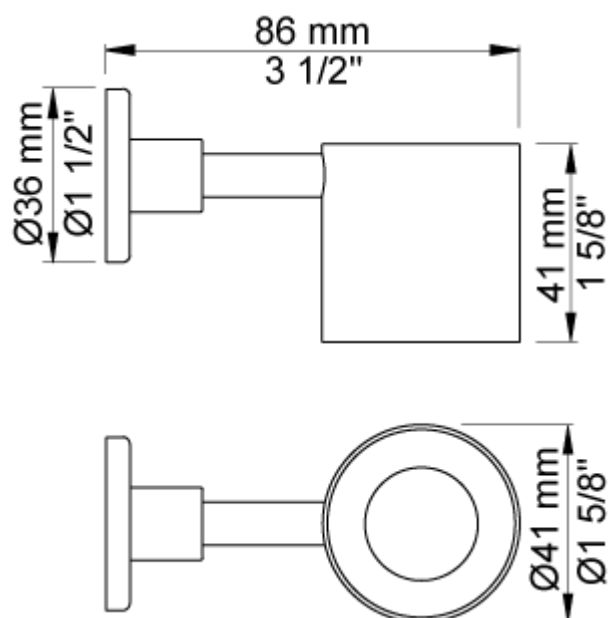

Dato:

Kunde:

Projekt:

VOLA produkt: T16

**T16**

Tubeholder.VVS nr. 774224000, farve 16 krom.VVS nr. 774224081, farve 20 børstet krom.

**Leveres i farverne**

Farve 02, Grå  
 Farve 04, Blå  
 Farve 05, Orange  
 Farve 06, Lysegrøn  
 Farve 08, Gul  
 Farve 09, Koksgrå  
 Farve 12, Mokka  
 Farve 14, Orange-rød  
 Farve 15, Mørkeblå  
 Farve 16, Krom  
 Farve 17, Sort  
 Farve 18, Hvid  
 Farve 19, Messing natur  
 Farve 20, Børstet krom  
 Farve 21, Mørkerød  
 Farve 25, Pink  
 Farve 27, Mat-sort