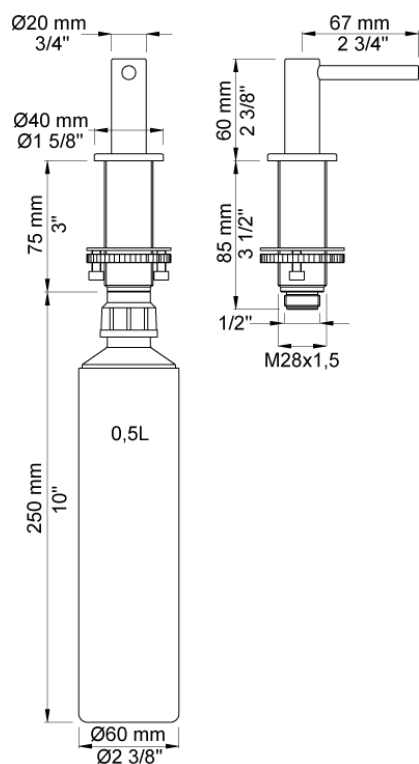

Leveres i farverne

Farve 16, Krom
Farve 19, Messing natur
Farve 20, Børstet krom
Farve 40, Rustfrit stål