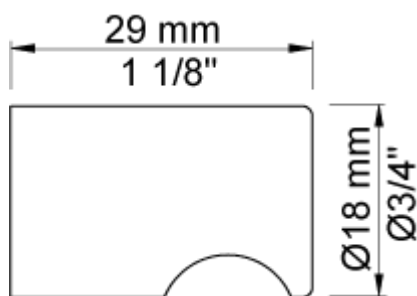

Dato:

Kunde:

Projekt:

VOLA produkt: T26

**T26**

Skuffegreb.VVS nr. 774971500, farve 16 krom.VVS nr. 774971581, farve 20 børstet krom.

**Leveres i farverne**

Farve 02, Grå
Farve 04, Blå
Farve 05, Orange
Farve 06, Lysegrøn
Farve 08, Gul
Farve 09, Koksgrå
Farve 12, Mokka
Farve 14, Orange-rød
Farve 15, Mørkeblå
Farve 16, Krom
Farve 17, Sort
Farve 18, Hvid
Farve 19, Messing natur
Farve 20, Børstet krom
Farve 21, Mørkerød
Farve 25, Pink
Farve 27, Mat-sort