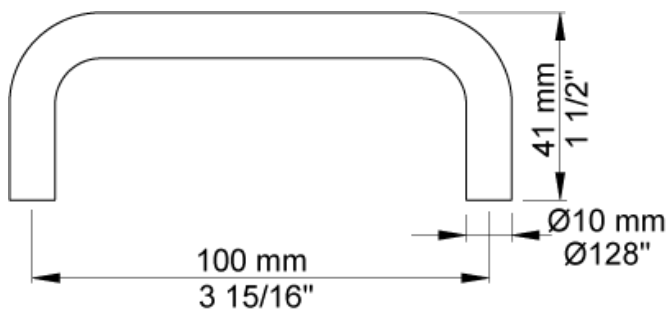

Dato:

Kunde:

Projekt:

VOLA produkt: T30

**T30**

Skuffegreb.VVS nr. 774972500, farve 16 krom.VVS nr. 774972581, farve 20 børstet krom.

**Leveres i farverne**

Farve 02, Grå
Farve 04, Blå
Farve 05, Orange
Farve 06, Lysegrøn
Farve 08, Gul
Farve 09, Koksgrå
Farve 12, Mokka
Farve 14, Orange-rød
Farve 15, Mørkeblå
Farve 16, Krom
Farve 17, Sort
Farve 18, Hvid
Farve 19, Messing natur
Farve 20, Børstet krom
Farve 21, Mørkerød
Farve 25, Pink
Farve 27, Mat-sort