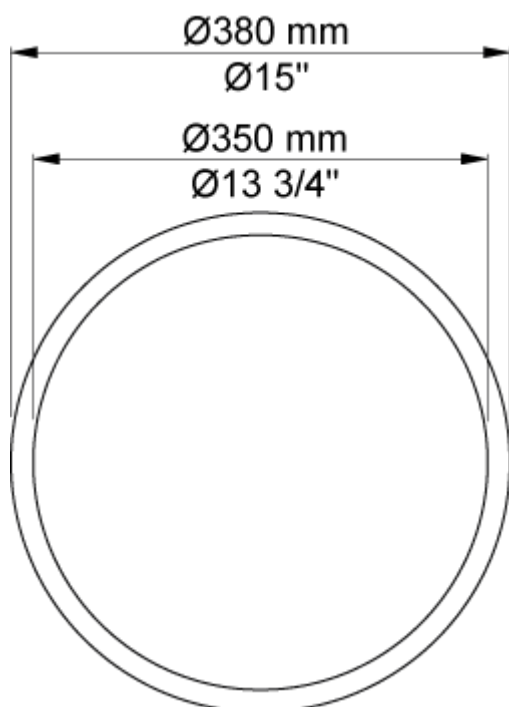

Leveres i farverne

Farve 02, Grå
Farve 04, Blå
Farve 05, Orange
Farve 06, Lysegrøn
Farve 08, Gul
Farve 09, Koksgrå
Farve 12, Mokka
Farve 14, Orange-rød
Farve 15, Mørkeblå
Farve 16, Krom
Farve 17, Sort
Farve 18, Hvid
Farve 19, Messing natur
Farve 20, Børstet krom
Farve 21, Mørkerød
Farve 25, Pink
Farve 27, Mat-sort
Farve 40, Rustfrit stål