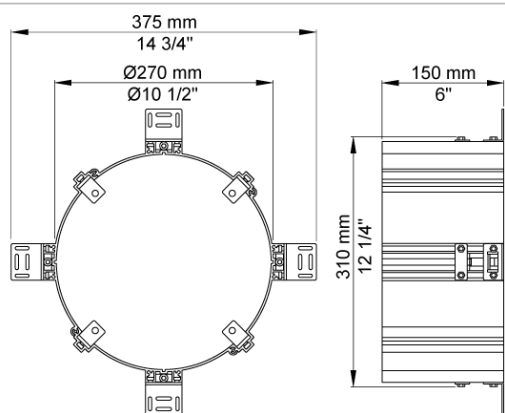

Leveres i farverne

Farve 02, Grå
Farve 04, Blå
Farve 05, Orange
Farve 06, Lysegrøn
Farve 08, Gul
Farve 09, Koksgrå
Farve 12, Mokka
Farve 14, Orange-rød
Farve 15, Mørkeblå
Farve 16, Krom
Farve 17, Sort
Farve 18, Hvid
Farve 19, Messing natur
Farve 20, Børstet krom
Farve 21, Mørkerød
Farve 25, Pink
Farve 27, Mat-sort
Farve 40, Rustfrit stål