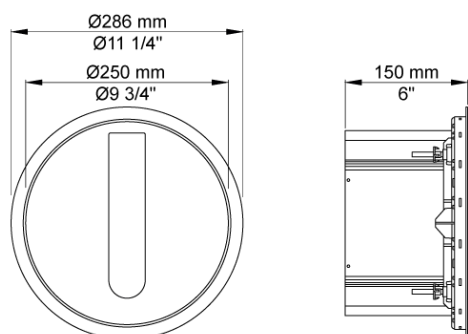

Leveres i farverne

Farve 02, Grå
Farve 04, Blå
Farve 05, Orange
Farve 06, Lysegrøn
Farve 08, Gul
Farve 09, Koksgrå
Farve 12, Mokka
Farve 14, Orange-rød
Farve 15, Mørkeblå
Farve 16, Krom
Farve 17, Sort
Farve 18, Hvid
Farve 19, Messing natur
Farve 20, Børstet krom
Farve 21, Mørkerød
Farve 25, Pink
Farve 27, Mat-sort
Farve 40, Rustfrit stål