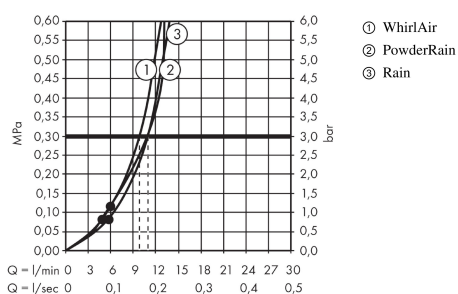

Gennemløbsdiagram

Værdierne for forbruget blev målt praksisorienteret og med de tilsvarende armaturer (termostat/blander/indbygget ventil).