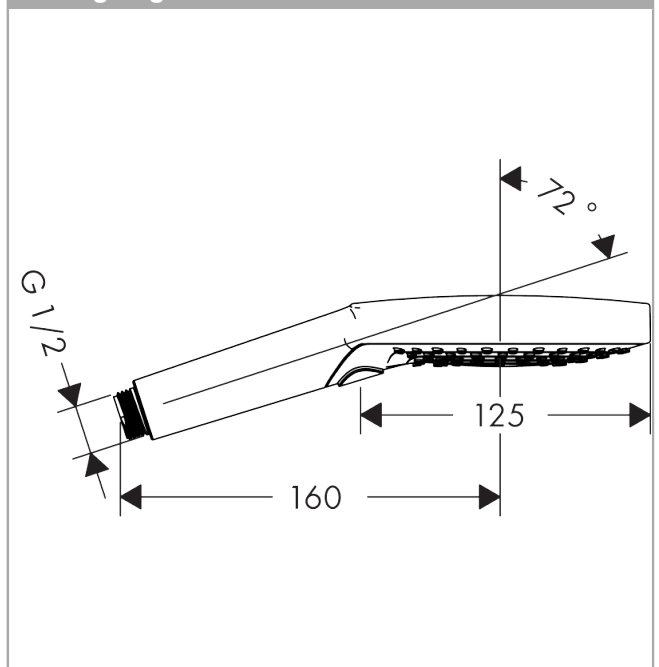

Måltegning