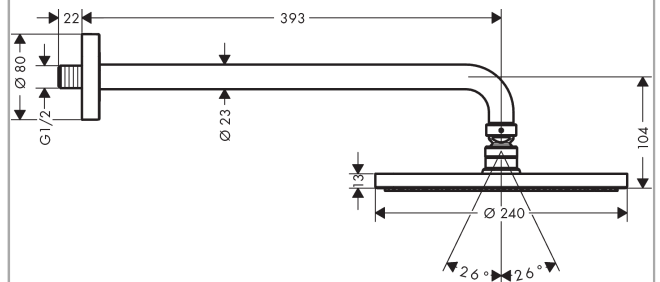

Måltegning