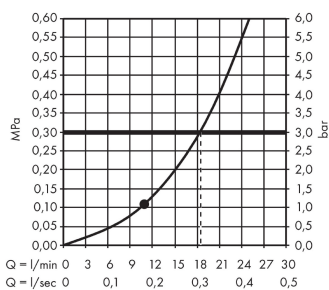

Gennemløbsdiagram

Værdierne for forbruget blev målt praksisorienteret og med de tilsvarende armaturer (termostat/blander/indbygget ventil).