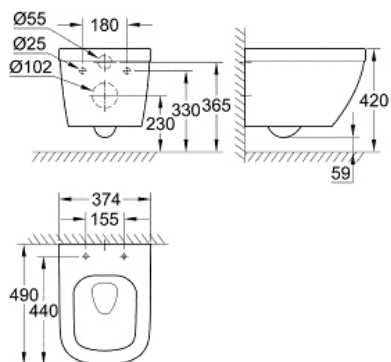

EURO KERAMIK
Vægghængt kompakt WC
MODEL # 39206000

Pure Freude
an Wasser

GROHE

Product Description:
EURO KERAMIK
Vægghængt kompakt WC

Standard Specification:

Til indbygget cisterne
horisontalt afløb
GROHE Triple Vortex skylle-teknologi
Spule
Uden skyllekant
skyllemængde 3/5 L
49 cm bredde
inkludativ fikseringssæt
sanitetsporcelæn
komplet dækket med usynlig montering
valgfri: PureGuard anti-klæbe belægning
og anti-bakteriel glaserinf (00H)