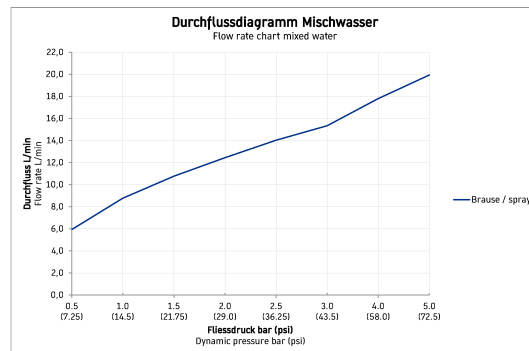

B.1 Brusebatteri med termostat # B1422000010

Brusebatteri med termostat	Dimension	Vægt	Ordrenummer
Termostatkartusche, Skoldningssikring ved 38°C, Med kontraventil på tilslutningen, Slangetilslutning DN15, Tilslutningsstørrelse DN15, anbefalet driftstryk 3 - 5 bar, Krom overflade			
Farver			
10 Krom			
Varianter			
Tilslutningstype: S-tilslutning, centerafstand 150 mm ± 20 mm, Gennemstrømningsmængde 15,3 l/min (3 bar), Støjklasse I			B1422000010

Alle tegninger indeholder nødvendige mål indenfor standard tolerancer. De er angivet i mm og er vejledende. For præcise mål, specielt ved specielle anvendelsesområder, anbefaler vi at vente til produktet er modtaget.