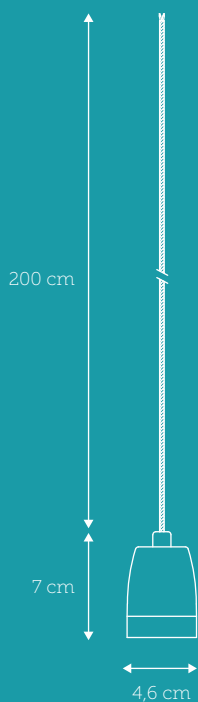

P7 FATNINGSSÆT

- › Med 2 meter stofledning
- › Inkl. porcelænsfatning

NIELSEN
LIGHT

MAX
40W

230
VOLT

IP20

Hvid
Varenr. 951118

Sort
Varenr. 951125

Kobber
Varenr. 951156

Galvaniseret look
Varenr. 951163