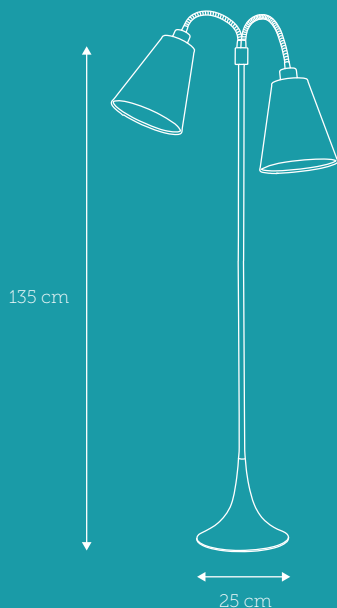

# FODGÆNGER GULVLAMPE®

> Vist med trafik carolin skærme  
Se side 108 - 109

Grå soft - varenr. 300244 **NYHED**  
Varenr. 172264 x 2 - Skærme

Kobber - varenr. 300268  
Varenr. 172231 x 2 - Skærme

Træ look - varenr. 300275  
Varenr. 172231 x 2 - Skærme

Galvaniseret look - varenr. 300282  
Varenr. 172249 + 172244 - Skærme