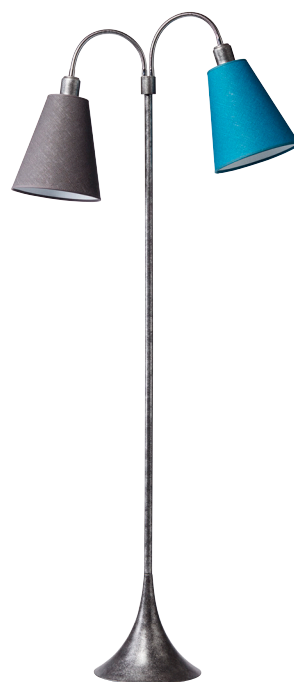

# FODGÆNGER GULVLAMPE®

> Vist med trafik carolin skærme  
Se side 108 - 109

Grå soft - varenr. 300244 **NYHED**  
Varenr. 172264 x 2 - Skærme

Kobber - varenr. 300268  
Varenr. 172231 x 2 - Skærme

Træ look - varenr. 300275  
Varenr. 172231 x 2 - Skærme

Galvaniseret look - varenr. 300282  
Varenr. 172249 + 172244 - Skærme