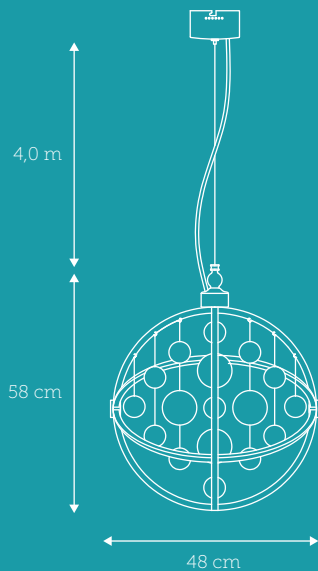

## LED GALAXY LOFTLAMPE

- > Fås i sort eller mat børstet kobber finish
- > Med glaskugler
- > Dæmpbar

**LED**  
20W

1200  
LUMEN

230  
VOLT

wirelængde  
4,0 meter

NIELSEN  
LIGHT

Lampen har indbygget LED,  
som ikke kan udskiftes:

RA  
70

IP20

Sort - varenr. 478127

Mat børstet kobber - varenr. 478134