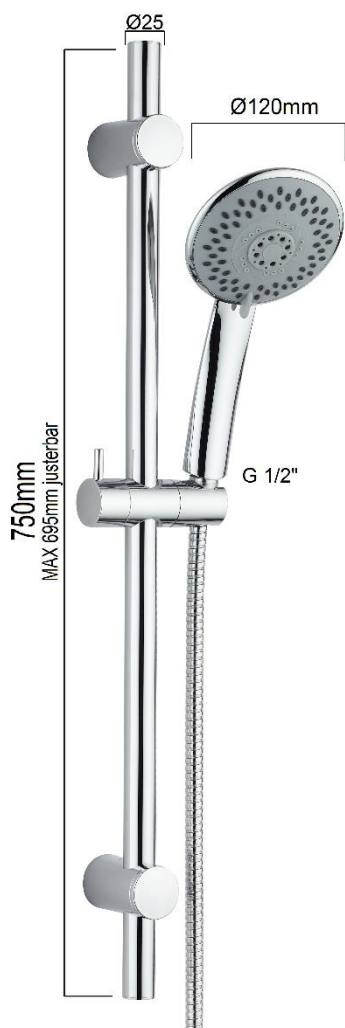

UNIFLEX Deluxe

Datablad

Brusersæt

VVS nr. 737808106

Serie: Uniflex

Overflade: Krom

EAN nr: 5714261000147

Unikt med Uniflex Deluxe:

Fuld justerbare beslag,

op til cc 695mm.

Eller "ram" de gamle huller.

Anti-kalk brusehoved.

Indeholder:

1,5m forkromet bruserslange.

Prestige brusehoved 4 funk. 10 L/H.

Justerbar glider.

Bruserstang, inkl. monteringskit.

Tilbehør:

Fliseafstandsstykke i krom.

Vedligeholdelse:

Rengøres med en blød, fugtig klud og et mildt opvaskemiddel eller sæbe. Brug ikke skurepulver, ståluld eller rengøringsmidler der er kalkopløsende eller syreholdige eller der indeholder alkohol eller slibemiddel. Fjern større kalkaflejringer med fortyndet, ufarvet husholdningseddike, og skyl efter med vand. Tør efter med en blød tør klud.