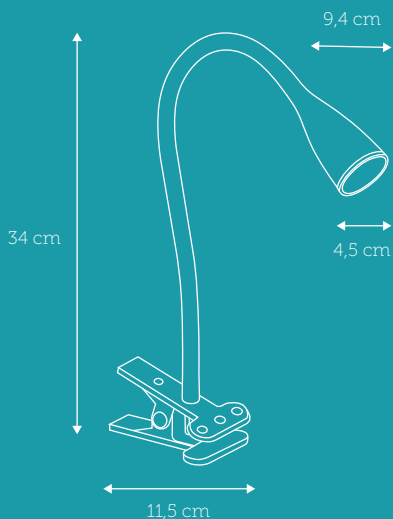

EYE LED KLEMSPOT

Hvid - varenr. 361818

LED 5W	300 LUMEN	Fleksibel
3000 KELVIN	90°	10.000 ON/OFF
1,6 m Ledning med afbryder	60% 0,5 sek	Levetid 30.000 timer
230 Volt		
NIELSEN LIGHT	RA 80	
Lampen har indbygget LED, som ikke kan udskiftes:	IP20	

Sort - varenr. 361825