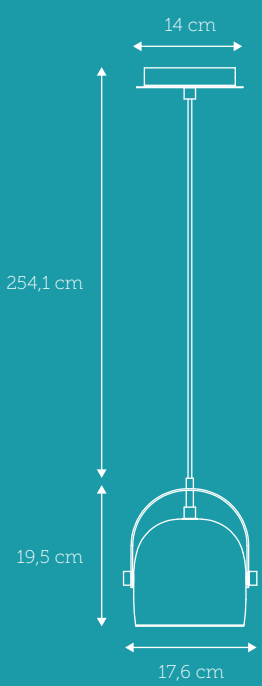

NYHED

NEW YORK PENDEL

- > Beton pendel i offwhite eller grå
- > Med reflektor indsats
- > Sort stofledning

E14
E14
ekskl.

MAX
40W

230
VOLT

NIELSEN LIGHT

Energy efficiency scale: A+++ (green), A+ (green), A (green), B (yellow), C (orange), D (red), E (red)

2,5 m sort stofledning op til baldakin

IP20

CE

Offwhite
Varenr. 467220 **NYHED**

Grå
Varenr. 467244 **NYHED**