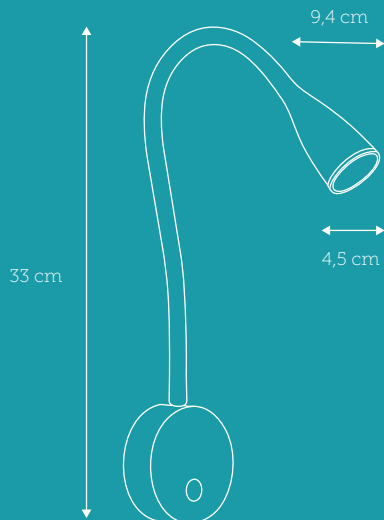

EYE LED VÆGLAMPE

LED
5W

300
LUMEN

NIELSEN
LIGHT

Lampen har indbygget LED,
som ikke kan udskiftes:

A+

RA
80

IP20

CE

Hvid - varenr. 380215

Sort - varenr. 380222