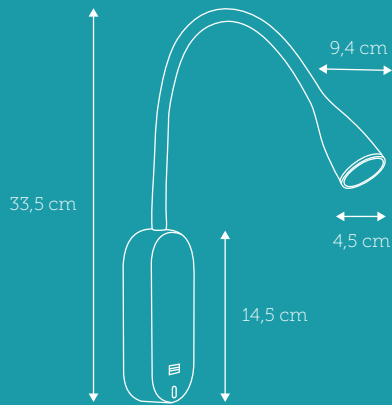

EYE LED VÆGLAMPE

› Med USB stik

LED 5W	300 LUMEN	 USB
 Fleksibel	 90°	 Touch
3 Lysstyrker	 3000 KELVIN	 10.000 ON/OFF
 Levetid 30.000 timer	 160 cm 230 volt	 60% 0,5 sek

NIELSEN
LIGHT

Lampen har indbygget LED, som ikke kan udskiftes:

A++	
A+	
A	
B	
C	
D	
E	

RA
80

IP20

RoHS

CE

Hvid - varenr. 380413

Sort - varenr. 380420