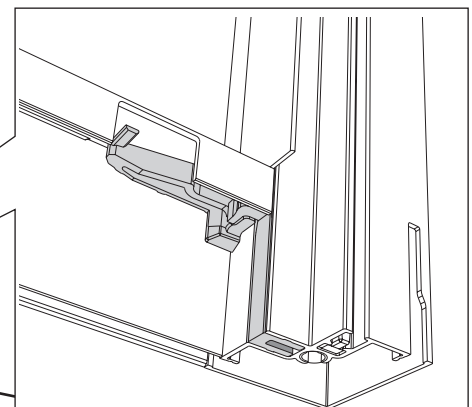

1x 0658021

0658030

5

1x 0661220

1

3

Ifö
Geberit Group

Huvudkontor och tillverkning: Ifö Sanitär AB, SE-295 22 Bromölla, 0456-480 00, www.ifosanitar.com