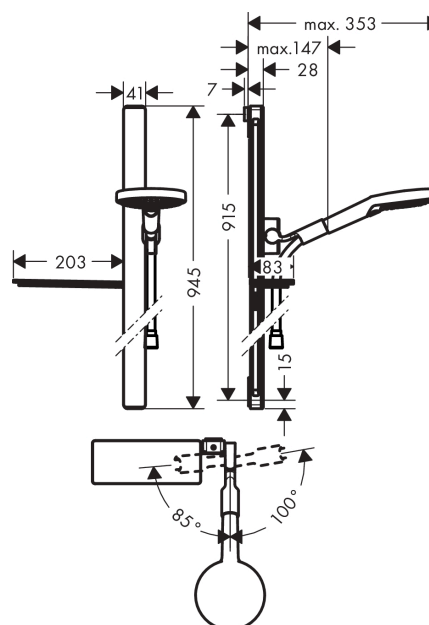

Raindance Select S
Brusersæt 120 3jet med bruserstang 90 cm og sæbeskål
 Overflader : krom Art.Nr.: 27648000

Beskrivelse

Kendetegn

- består af: håndbruser, bruserstang, bruserslange, glider, sæbeskål
- hylde af sikkerhedsglas
- stråletype: Rain, RainAir, WhirlAir
- vælg stråletype komfortabelt med tryk på Select-knap
- bruserstørrelse: 125 mm
- kugleled der modvirker fordrejning af bruserslangen
- holderens vinkel kan justeres med 90°, kan svinge og justeres i højde
- forkromet bruserholder
- maksimal gennemstrømsmængde ved 3 bar: 15 l/min
- 41 mm bred bruserstang
- vægbeslag af kunststof
- bruserstangtype: flad aluminiumprofil med overflade af sikkerhedsglas
- overflade: krom eller hvid

Produktdetaljer

VVS-nr.	737742104
Pris ekskl. moms	3.456,00 DKK
Pris inkl. moms *	4.320,00 DKK

Teknologi

Designpriser

Produktbillede

Måltegning

Raindance Select S

Brusersæt 120 3jet med bruserstang 90 cm og sæbeskål

Overflader : krom Art.Nr.: 27648000

Gennemløbsdiagram

Værdierne for forbruget blev målt praksisorienteret og med de tilsvarende armaturer (termostat/blander/indbygget ventil).