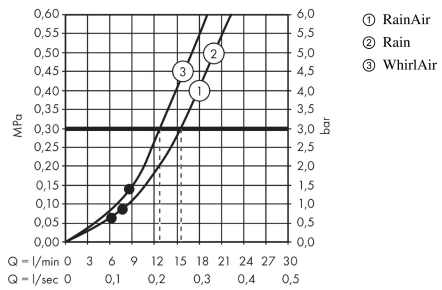

Raindance Select S
Brusersæt 120 3jet med bruserstang 90 cm og sæbeskål
 Overflader : krom Art.Nr.: 27648000

Beskrivelse

Kendetegn

- består af: håndbruser, bruserstang, bruserslange, glider, sæbeskål
- hylde af sikkerhedsglas
- stråletype: Rain, RainAir, WhirlAir
- vælg stråletype komfortabelt med tryk på Select-knap
- bruserstørrelse: 125 mm
- kugleled der modvirker fordrejning af bruserslangen
- holderens vinkel kan justeres med 90°, kan svinge og justeres i højde
- forkromet bruserholder
- maksimal gennemstrømsmængde ved 3 bar: 15 l/min
- 41 mm bred bruserstang
- vægbeslag af kunststof
- bruserstangtype: flad aluminiumprofil med overflade af sikkerhedsglas
- overflade: krom eller hvid

Produktdetaljer

VVS-nr.	737742104
Pris ekskl. moms	3.456,00 DKK
Pris inkl. moms *	4.320,00 DKK

Teknologi

Designpriser

Produktbillede

Måltegning

Raindance Select S

Brusersæt 120 3jet med bruserstang 90 cm og sæbeskål

Overflader : krom Art.Nr.: 27648000

Gennemløbsdiagram

Værdierne for forbruget blev målt praksisorienteret og med de tilsvarende armaturer (termostat/blander/indbygget ventil).