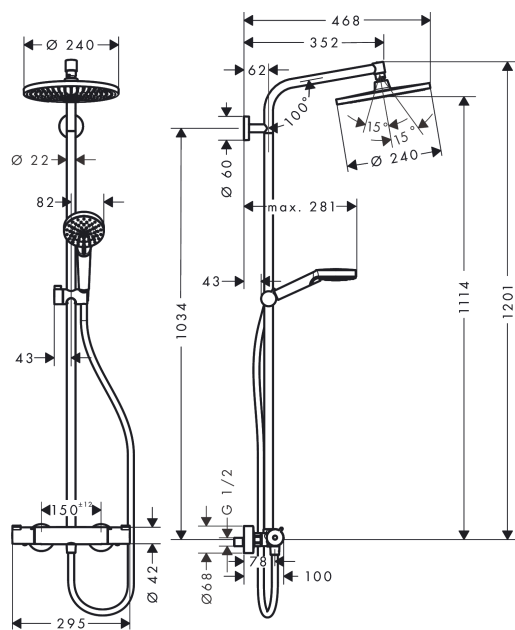

##### Kendetegn

- består af: hovedbruser, håndbruser, brusetermostat, bruserslange, glider
- maksimal gennemstrømsmængde ved 3 bar: 9 l/min
- brusersholderens vinkel kan justeres med 45°
- hovedbruser Crometta S 240
- bruserstørrelse: 240 mm
- hovedbruser justerbar i vinkel
- stråletype: Rain
- forkromet stråleskive
- brusearmlængde: 350 mm
- termostat Ecostat 1001 CL
- sikkerhedsspærre ved 40°C
- justerbar varmtvandsbegrænsning
- betjening med drejeregreb
- monteringsstype: frembygget installation
- tilslutningsstørrelse DN15
- tilslutningsgevind G 1/2
- stikmål 150 mm ± 12 mm
- højdejusterbar håndbruser
- stigerør kan afkortes
- længere stigerør kan bestilles
- STA 1377

#### Designpriser

#### Måltegning

**Crometta S**  
**Showerpipe 240 1jet EcoSmart 9 l/min med termostat**  
Overflader : krom Art.Nr.: 27268000